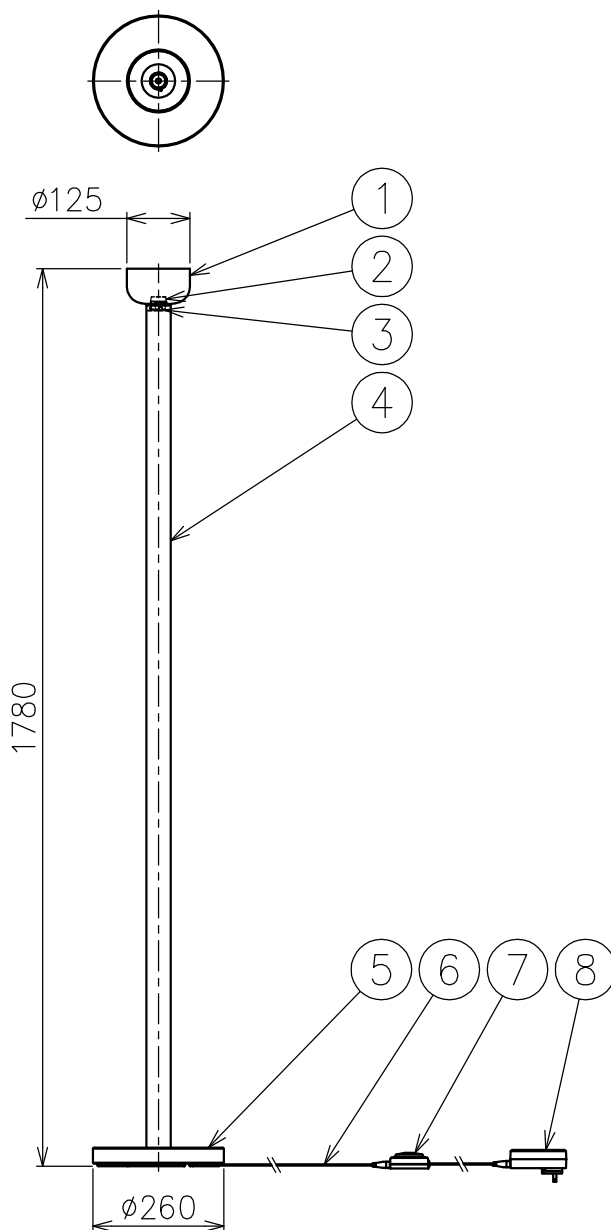

# FLOS

210510

※LEDの発光色、明るさには個体差があります  
あらかじめご了承ください。

### 仕様一覧

色種	品番	①
WHI	White	外面：グレー色、内面：白色
BRN	Choko	白色
GRN	Green	白色
RED	Red	白色

### 付属品

・六角レンチ3mm：1ヶ