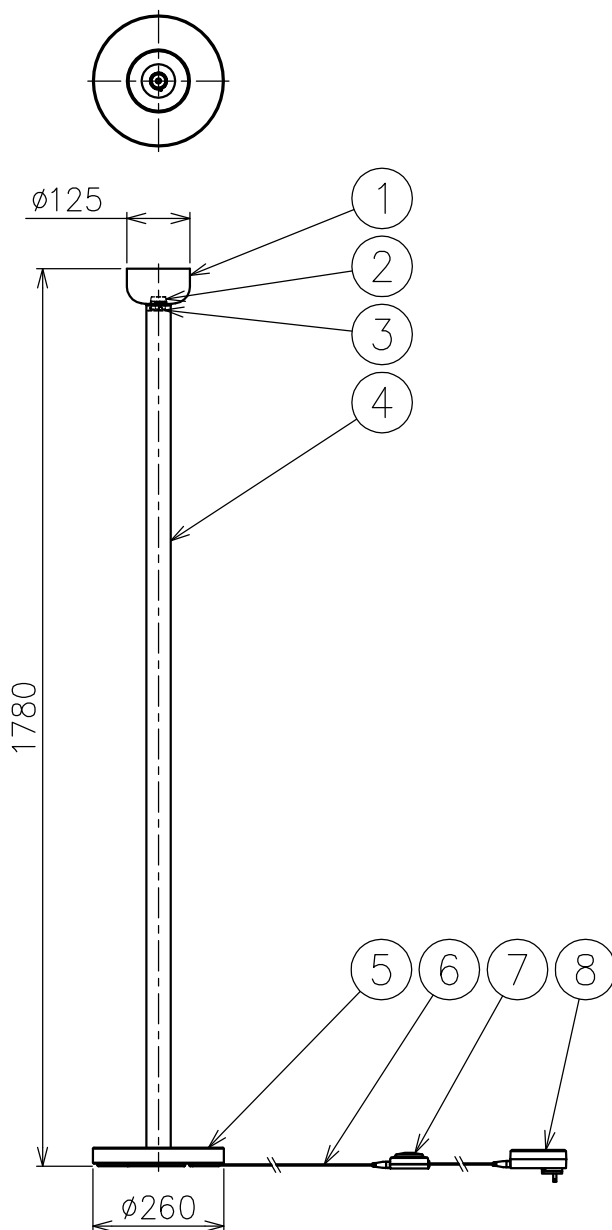

FLOS

210510

※LEDの発光色、明るさには個体差があります
あらかじめご了承ください。

仕様一覧

色種	品番	①
WHI	White	外面：グレー色、内面：白色
BRN	Choko	白色
GRN	Green	白色
RED	Red	白色

付属品

・六角レンチ3mm：1ヶ

△安全上のご注意

- ・この器具は非防水です。湿気の多い場所や屋外では使用しないでください。
- ・転倒・落下して危険が生じるおそれのある場所には設置しないでください。
- ・周囲温度の高い場所では、長時間使用しないでください。
- ・転倒した状態で使用しないでください。

8	ACアダプタ	樹脂	1	黒色 DC48V	特記事項	・屋内専用 ・調光仕様：100%～50%～OFF 100%～10%～100%			
7	調光フットスイッチ	樹脂	1	黒色 DC48V 2A					
6	コード	塩化ビニル	1	黒色					
5	ベース	コンクリート	1	グレー色					
4	支柱	アルミ	1	色種参照	光源	高輝度LED 2700K 26W			
3	LEDモジュール	—	1	CRI90					
2	レンズ	樹脂	1	クリア					
1	セード	ガラス	1	上記参照	色種	上記			
品番	品名	材質	数量	摘要			品番		
第三角法	作図	KI	単位	mm	尺度	1/15		質量	7.1 kg