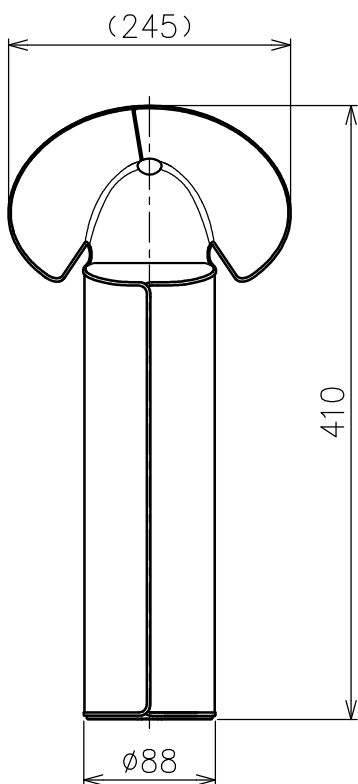

FLOS

210705

付属品

- ・本体取付ネジ：1ヶ
- ・六角レンチ2.5mm：1ヶ

仕様一覧

色種		モール色
SIL	Silver	Anthracite
GRY	Dark Grey	Olive Green
GLD	Pink Gold	Oxide Red

△ 安全上のご注意

- ・この器具は非防水です。湿気の多い場所や屋外では使用しないでください。
- ・転倒・落下して危険が生じるおそれのある場所には設置しないでください。
- ・周囲温度の高い場所では、長時間使用しないでください。
- ・転倒した状態で使用しないでください。

8													
7													
6	プラグ	樹脂	1	黒色						特記事項	・屋内専用 ・調光仕様：ON-OFF 100%~10%~100%		
5	コード	塩化ビニル	1	黒色 長さ2m									
4	調光器	樹脂	1	黒色						光源	G9 ハロピン電球フロスト 110V40W×1		
3	ベース	アルミ	1	黒色アルマイト仕上									
2	ソケット	セラミック	1	G9						色種	Silver, Dark Grey, Pink Gold		
1	本体	アルミ/樹脂フィルム	1	外面：色種欄参照、内面：白色 エッジ部モール付									
品番	品名	材質	数量	摘要								品番	CHIARA TABLE
第三角法	作図	KI	単位	mm	尺度	1/5	質量	1.2	kg				