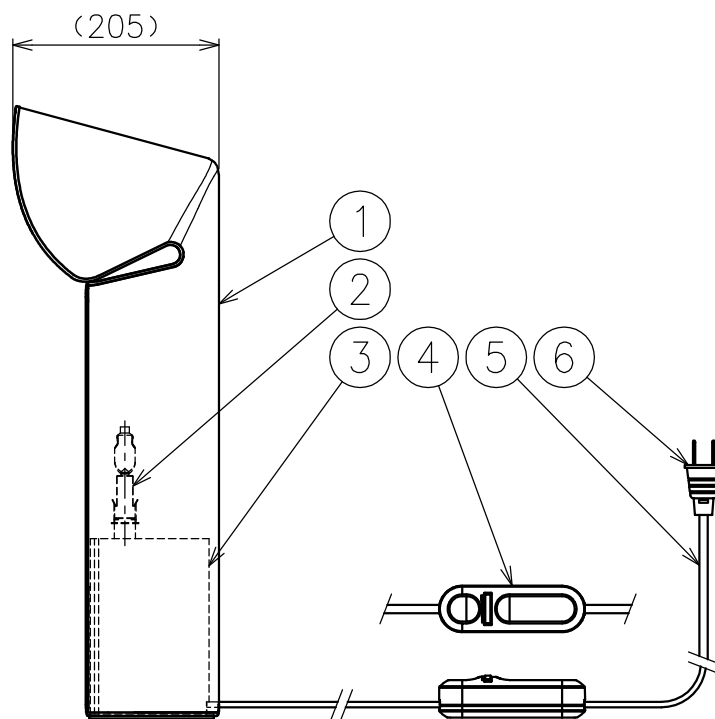

FLOS

210705

付属品

- ・本体取付ネジ：1ヶ
- ・六角レンチ2.5mm：1ヶ

仕様一覧

色種		モール色
SIL	Silver	Anthracite
GRY	Dark Grey	Olive Green
GLD	Pink Gold	Oxide Red

△ 安全上のご注意

- ・この器具は非防水です。湿気の多い場所や屋外では使用しないでください。
- ・転倒・落下して危険が生じるおそれのある場所には設置しないでください。
- ・周囲温度の高い場所では、長時間使用しないでください。
- ・転倒した状態で使用しないでください。

8													
7													
6	プラグ	樹脂	1	黒色						特記事項	・屋内専用 ・調光仕様：ON-OFF 100%~10%~100%		
5	コード	塩化ビニル	1	黒色 長さ2m									
4	調光器	樹脂	1	黒色						光源	G9 ハロピン電球フロスト 110V40W×1		
3	ベース	アルミ	1	黒色アルマイト仕上									
2	ソケット	セラミック	1	G9						色種	Silver, Dark Grey, Pink Gold		
1	本体	アルミ/樹脂フィルム	1	外面：色種欄参照、内面：白色 エッジ部モール付									
品番	品名	材質	数量	摘要								品番	CHIARA TABLE
第三角法	作図	KI	単位	mm	尺度	1/5	質量	1.2	kg				