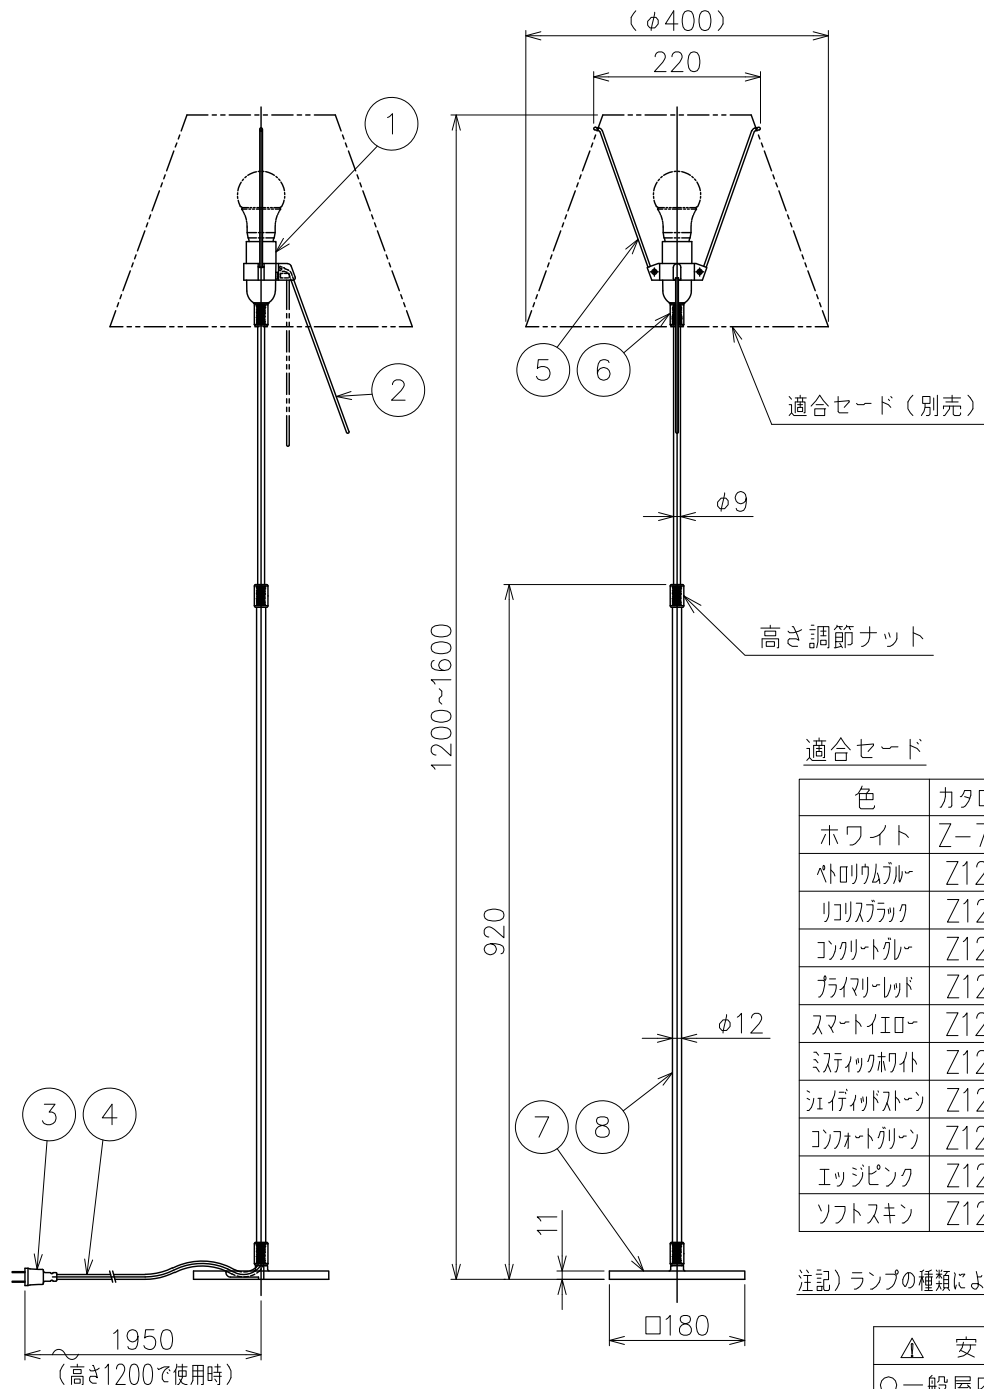

190823

適合セード

色	カタログNo	型番
ホワイト	Z-708W	V3SZ-03Z2-ZW
パトリウムブルー	Z1215A	V3SZ-05Z7-ZA
リクスブラック	Z1215B	V3SZ-05Z7-ZB
コンクリートブルー	Z1215G	V3SZ-05Z7-ZG
チャイラーレッド	Z1215R	V3SZ-05Z7-ZR
スマートイエロー	Z1215Y	V3SZ-05Z7-ZY
ミスティックホワイト	Z1217G	V3SZ-07Z1-ZG
ジェイドストーン	Z1217H	V3SZ-07Z1-ZH
コンフォートグリーン	Z1217M	V3SZ-07Z1-ZM
エッジピンク	Z1217P	V3SZ-07Z1-ZP
ソフトスキン	Z1217T	V3SZ-07Z1-ZT

8	支柱	AT	1	ブラス色メッキ仕上
7	ベース	AB	1	ブラス色メッキ仕上
6	ジョイント	AB	2	ブラス色メッキ仕上
5	セード支持ロッド	SB	1	ブラス色メッキ仕上
4	コード	塩化ビニル	1	黒色
3	プラグ	ユリア	1	黒色 7A 125V
2	スイッチロッド	AS	1	ブラス色メッキ仕上
1	ソケット	PBT	1	黒色 E26 2A 250V

器具タイプ	・電源電圧 100V
適合光源	E26 LED電球 電球色タイプ LDA14LX1 (ランプ別)
色種	

品番	品名	材質	数量	摘要
第三角法	作図	KI	単位	mm
			尺度	—
			質量	2.8 kg

カタログ番号	131S7453K	型番	V3MK-06Z5-AK
--------	-----------	----	--------------

※本品の規格および外観は改良のため予告なしに変更する事がありますので、あらかじめご了承ください。