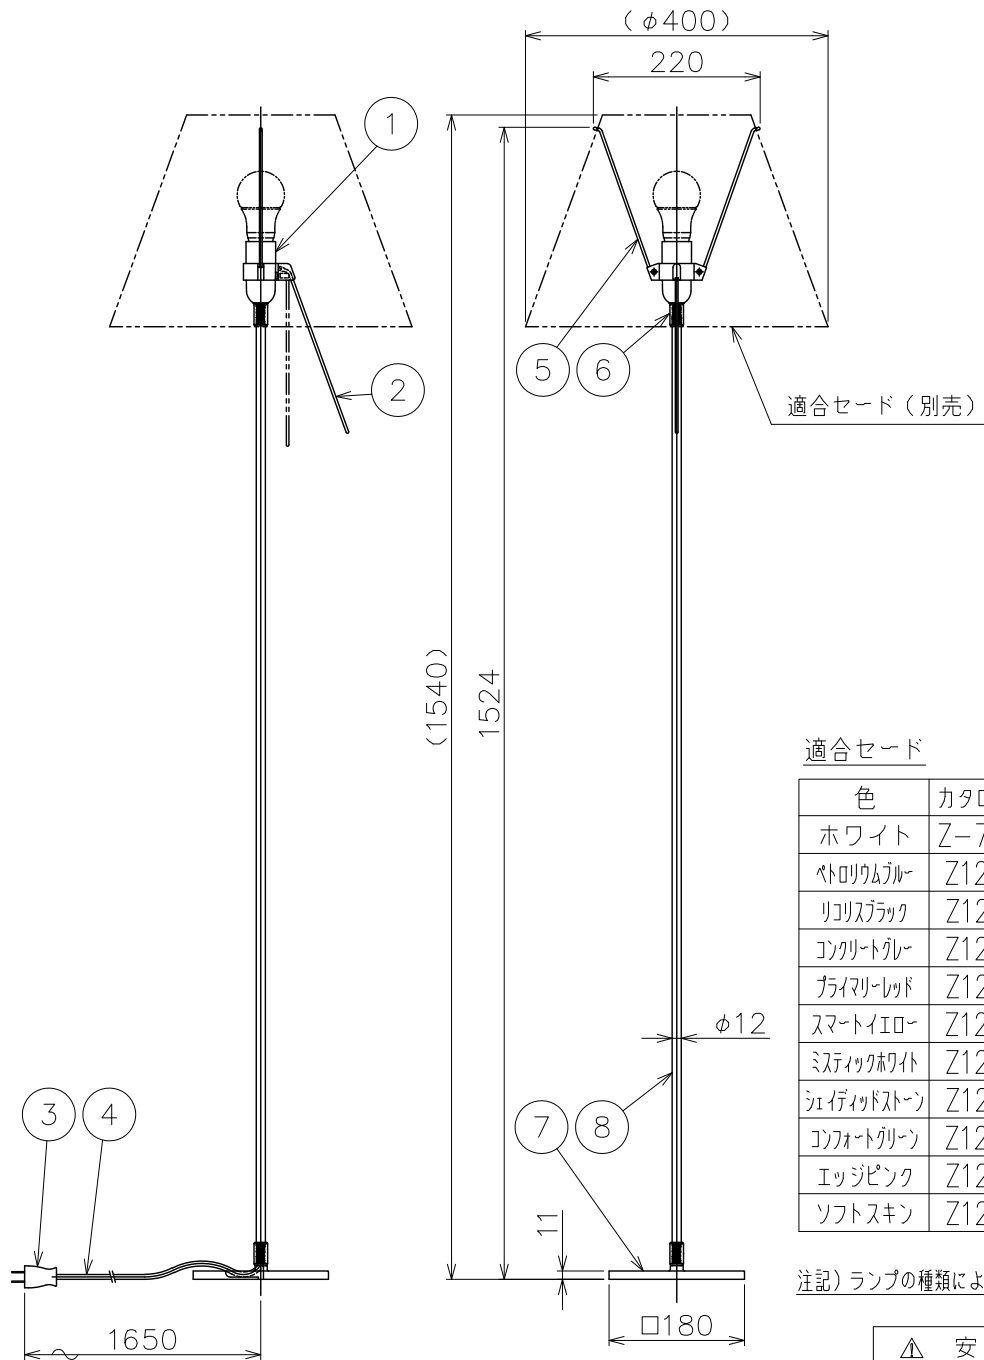

240119

160404

適合セード

色	カタログNo	型番
ホワイト	Z-708W	V3SZ-03Z2-ZW
ベトウムブルー	Z1215A	V3SZ-05Z7-ZA
リクスブラック	Z1215B	V3SZ-05Z7-ZB
コンクリートブルー	Z1215G	V3SZ-05Z7-ZG
プライマリレッド	Z1215R	V3SZ-05Z7-ZR
スマートイエロー	Z1215Y	V3SZ-05Z7-ZY
ミスティックホワイト	Z1217G	V3SZ-07Z1-ZG
ジェイドストーン	Z1217H	V3SZ-07Z1-ZH
コンフォートグリーン	Z1217M	V3SZ-07Z1-ZM
エッジピンク	Z1217P	V3SZ-07Z1-ZP
ソフトスキン	Z1217T	V3SZ-07Z1-ZT

8	支柱	AT	1	アルマイト仕上
7	ベース	AB	1	アルマイト仕上
6	ジョイント	AB	2	アルマイト仕上
5	セード支持ロッド	SB	1	クロメート処理
4	コード	塩化ビニル	1	黒色 L=2350
3	プラグ	ユリア	1	黒色 15A 125V
2	スイッチロッド	AS	1	アルマイト仕上
1	ソケット	PBT	1	黒色 E26 2A 250V

器具
タイプ

・電源電圧 100V

適合
光源

E26 LED電球 電球色タイプ
LDA14LX1 (ランプ別)

色種

品番	品名	材質	数量	摘要				
第三角法	作図	KI	単位	mm	尺度	—	質量	2.7 kg

カタログ
番号

131S7359S

型番

V3MK-03Z3-AS

※本品の規格および外観は改良のため予告なしに変更する事がありますので、あらかじめご了承ください。