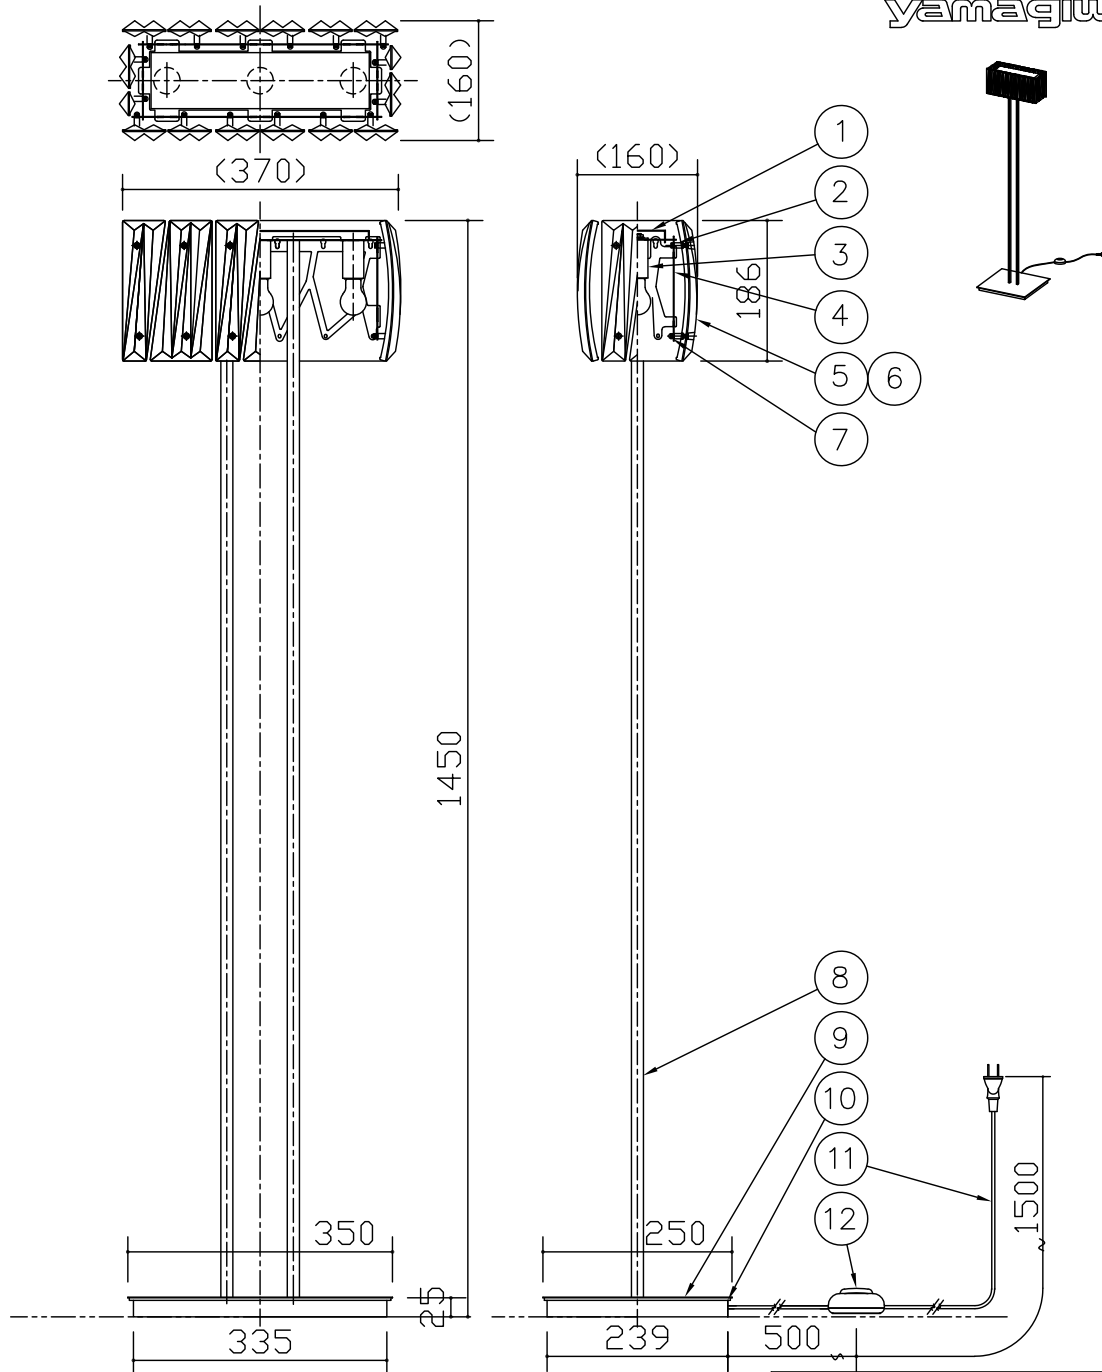

220605

※ガラスは手づくりのため、重さ・形状が若干異なります。

その他適合光源(別売)

LED光源 電球形LEDランプ
LDA5タイプ-E17クリア×3

※電球形LEDランプは製造メーカーによって発光部の位置、光イメージは変化します。また、極端に形状の違うランプや、器具に干渉するランプは使用しないでください。ご使用にあたっては電球形LEDランプの取扱説明書や注意に従ってください。調光の対応も電球形LEDランプ取扱説明書や注意に従ってください。

▲ 安全上のご注意

- 一般屋内用器具です。屋外や、水気、湿気のある所には取付け出来ません。絶縁不良による感電・火災の原因となることがあります。
- 不安定な場所に設置しないでください。器具の転倒・火災のおそれがあります。
- カーテン・紙等の可燃物や揮発物に近づけて設置しないでください。火災のおそれがあります。

| | | | | | | | | | | | |
|------|---------|--------|-----|----------|----|----------|------|----|---------|------------|---------------------------|
| 13 | | | | | 6 | セード小 | ガラス | 10 | スモーク | 器具 タイプ | |
| 12 | フットスイッチ | ABS | 1 | 黒色 | 5 | セード大 | ガラス | 6 | スモーク | | |
| 11 | コード | 塩化ビニール | 1 | 黒色 器具外2m | 4 | 側面化粧板 | SUS | 1式 | ミガキ | | |
| 10 | ベース | SPC | 1 | 黒色塗装 | 3 | ソケット | 磁器 | 3 | E17 | 適合 | E17 ミニクリプトンランプ(同梱) |
| 9 | 化粧ベース | SUS | 1 | ミガキ | 2 | セード固定ナット | BsBM | 32 | クロームメッキ | 光源 | PS35 クリア 60W形54 w x 3 |
| 8 | 支柱 | ST016 | 2 | クロームメッキ | 1 | カバー | SUS | 1 | ミガキ | 色種 | |
| 7 | 玉ネジ | BsBM | 16 | クロームメッキ | 品番 | 品名 | 材質 | 数量 | 摘要 | カタログ 番号 | 326S7504X 型番 04SA-06B0-3X |
| 第三角法 | | 作図 | 開発部 | 単位 | mm | 尺度 | — | 質量 | 17 kg | | |