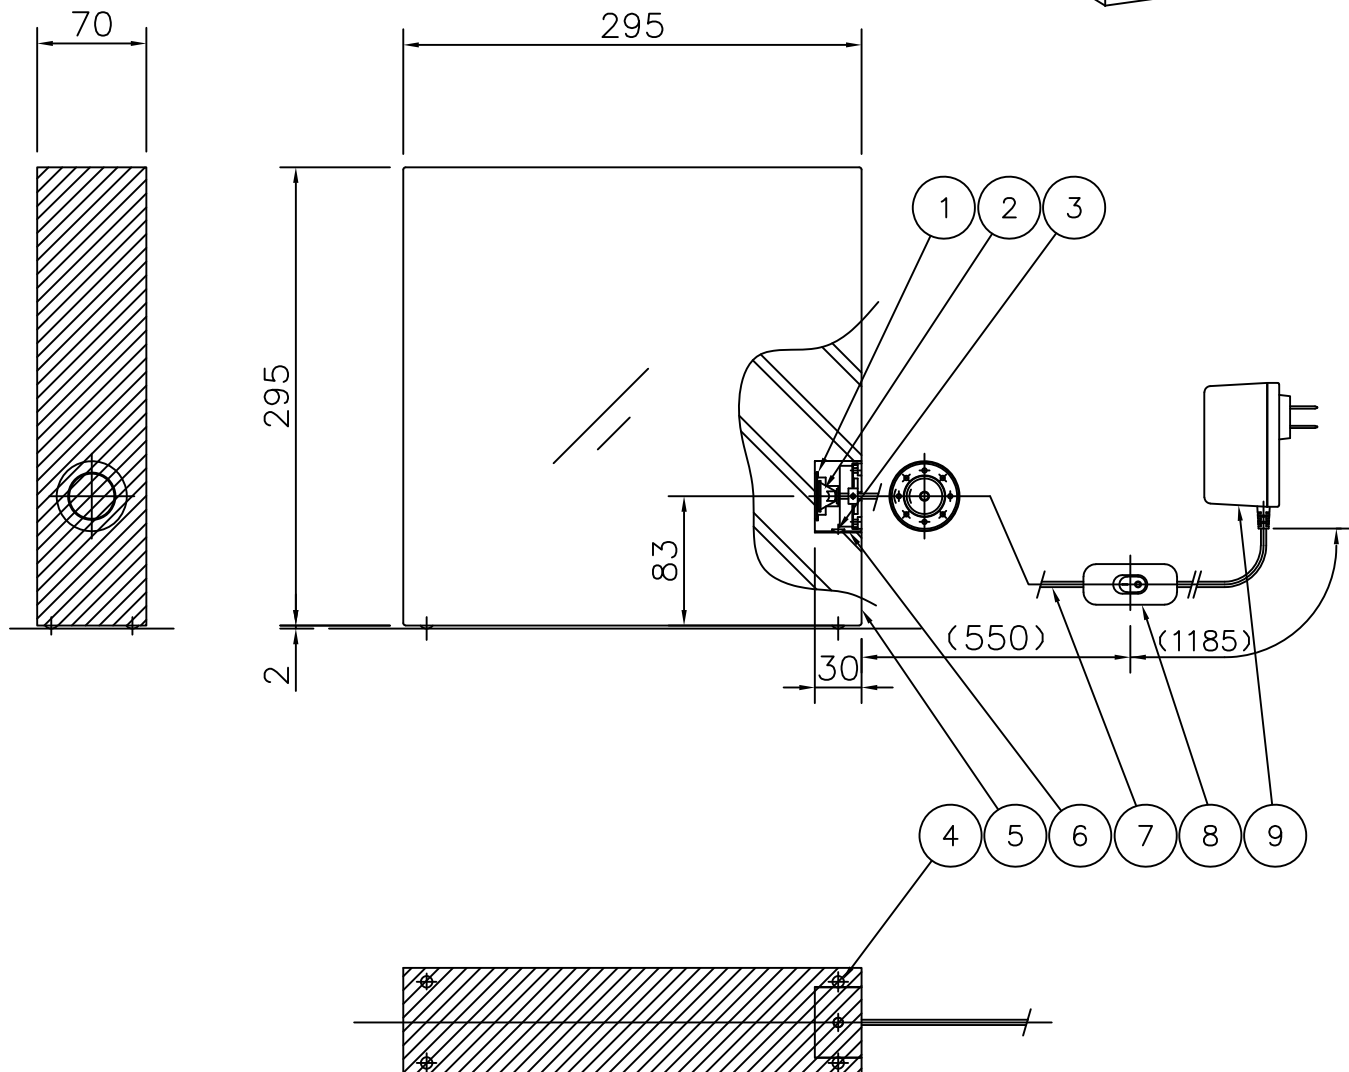

230508

230529

※LEDの光色、明るさには個体差があります、あらかじめご了承ください。

△ 安全上のご注意

- 一般屋内用器具です。屋外や、水気、湿気のある所には取付け出来ません。絶縁不良による感電・火災の原因となることがあります。
- 不安定な場所に設置しないでください。器具の転倒・火災のおそれがあります。
- カーテン・紙等の可燃物や揮発物に近づけて設置しないでください。火災のおそれがあります。

器具タイプ <LED 電球色タイプ 交換不可>

11				5	樹脂本体	アクリル	1	クリア (コバフロスト仕上げ)		
10	レンチ	SB	1	クロメート処理	4	ゴム足	ポリウレタン	4	クリア	
9	トランスプラグ	-	1	IN:AC90-254V OUT:DC11-14V	3	灯具固定ゴム	ポリウレタン	1	クリア	
8	中間スイッチ	-	1	黒色	2	レンズ	-	1	クリア	
7	コード	-	1	黒色 器具外1.8m	1	前面カバー	PC	1	クリアフロスト	
6	灯具	AP	1	フタ付仕上げ	品番	品名	材質	数量	摘要	
第三角法		作図	単位	mm	尺度	質量	7.3 kg			
							適合ランプ	高輝度LED(電球色) 2 WX 1		
							色種			
							カタログ番号	320S7516	型番	04MK-05K4-10