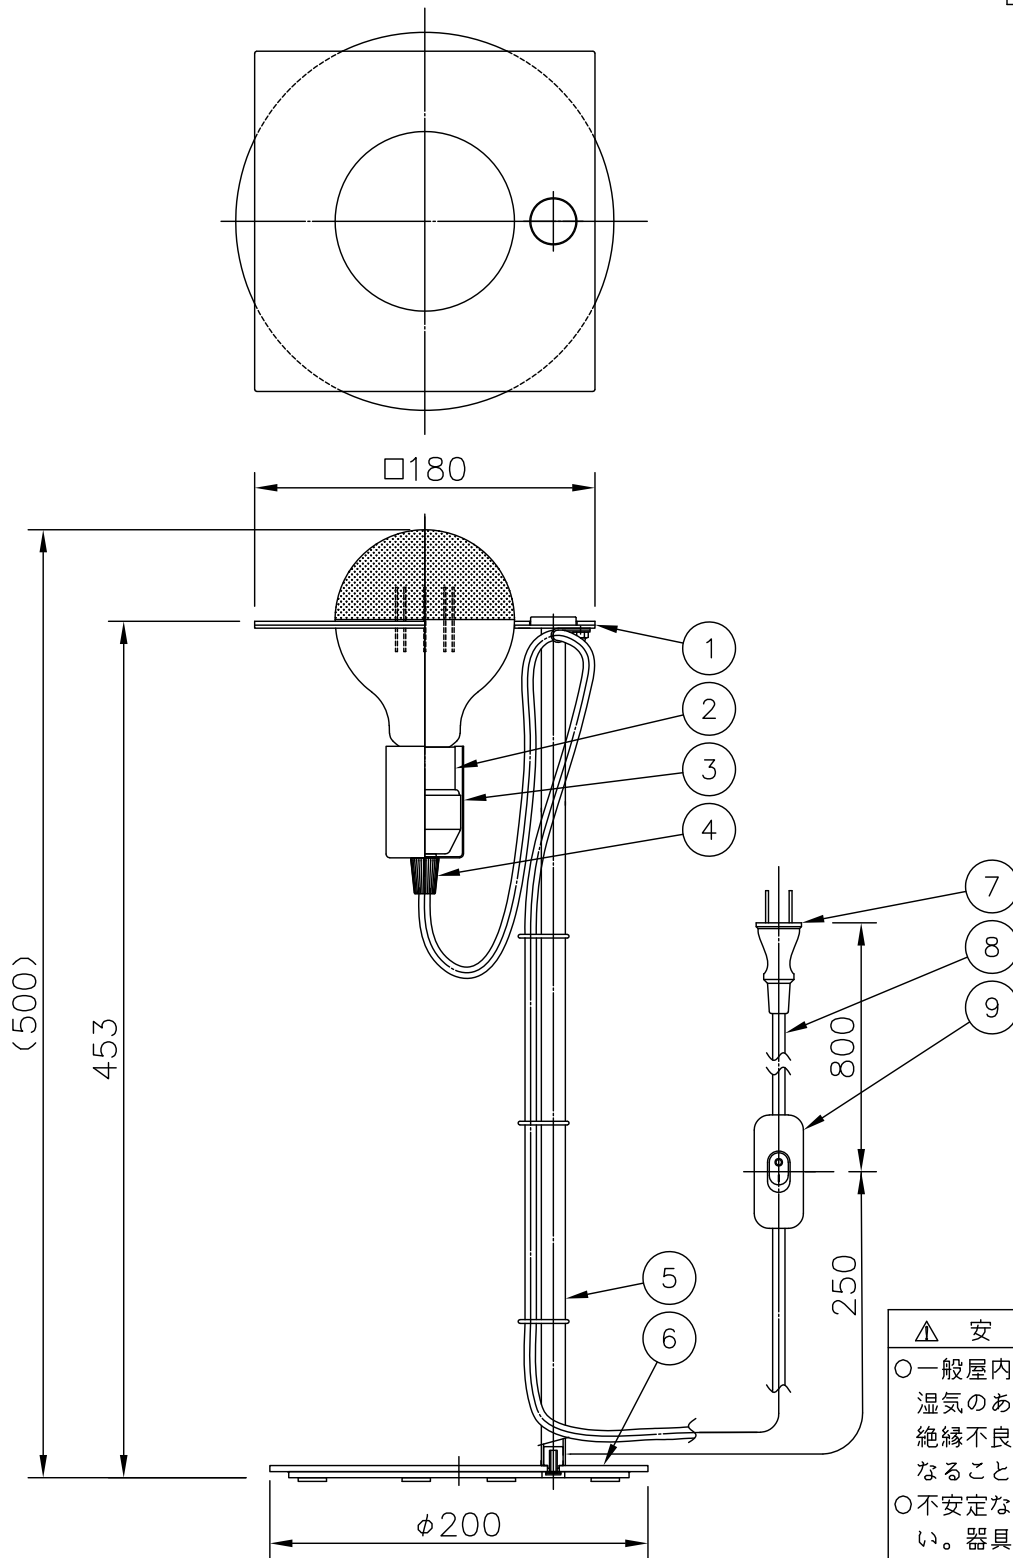

230220

▲ 安全上のご注意

- 一般屋内用器具です。屋外や、水気、湿気のある所には取付け出来ません。絶縁不良による感電・火災の原因となることがあります。
- 不安定な場所に設置しないでください。器具の転倒・火災のおそれがあります。
- カーテン・紙等の可燃物や揮発物に近づけて設置しないでください。火災のおそれがあります。

10									
9	中間スイッチ	ユリア	1	白色	3A300V				
8	コード	塩化ビニール	1	白色	7A125V				
7	プラグ	塩化ビニール	1	白色	7A125V	器具			
6	ベース	SPC	1	白色塗装		タイプ			
5	支柱	ST	1	白色塗装					
4	コードストッパー	樹脂	1	白色					
3	ソケットカバー	SPC	1	白色塗装		適合	(別売) E26 LED電球 LDF36		
2	ソケット	樹脂	1	白色		光源	φ95mmシルバーボール形 5.5WX1		
1	天板	SPC/ゴム	1	白色塗装/白色		色種			
品番	品名	材質	数量	摘要		カタログ	320	型番	04MK-04K7-1W
第三角法	作図	開発部	単位	mm	尺度	質量	S7514W		