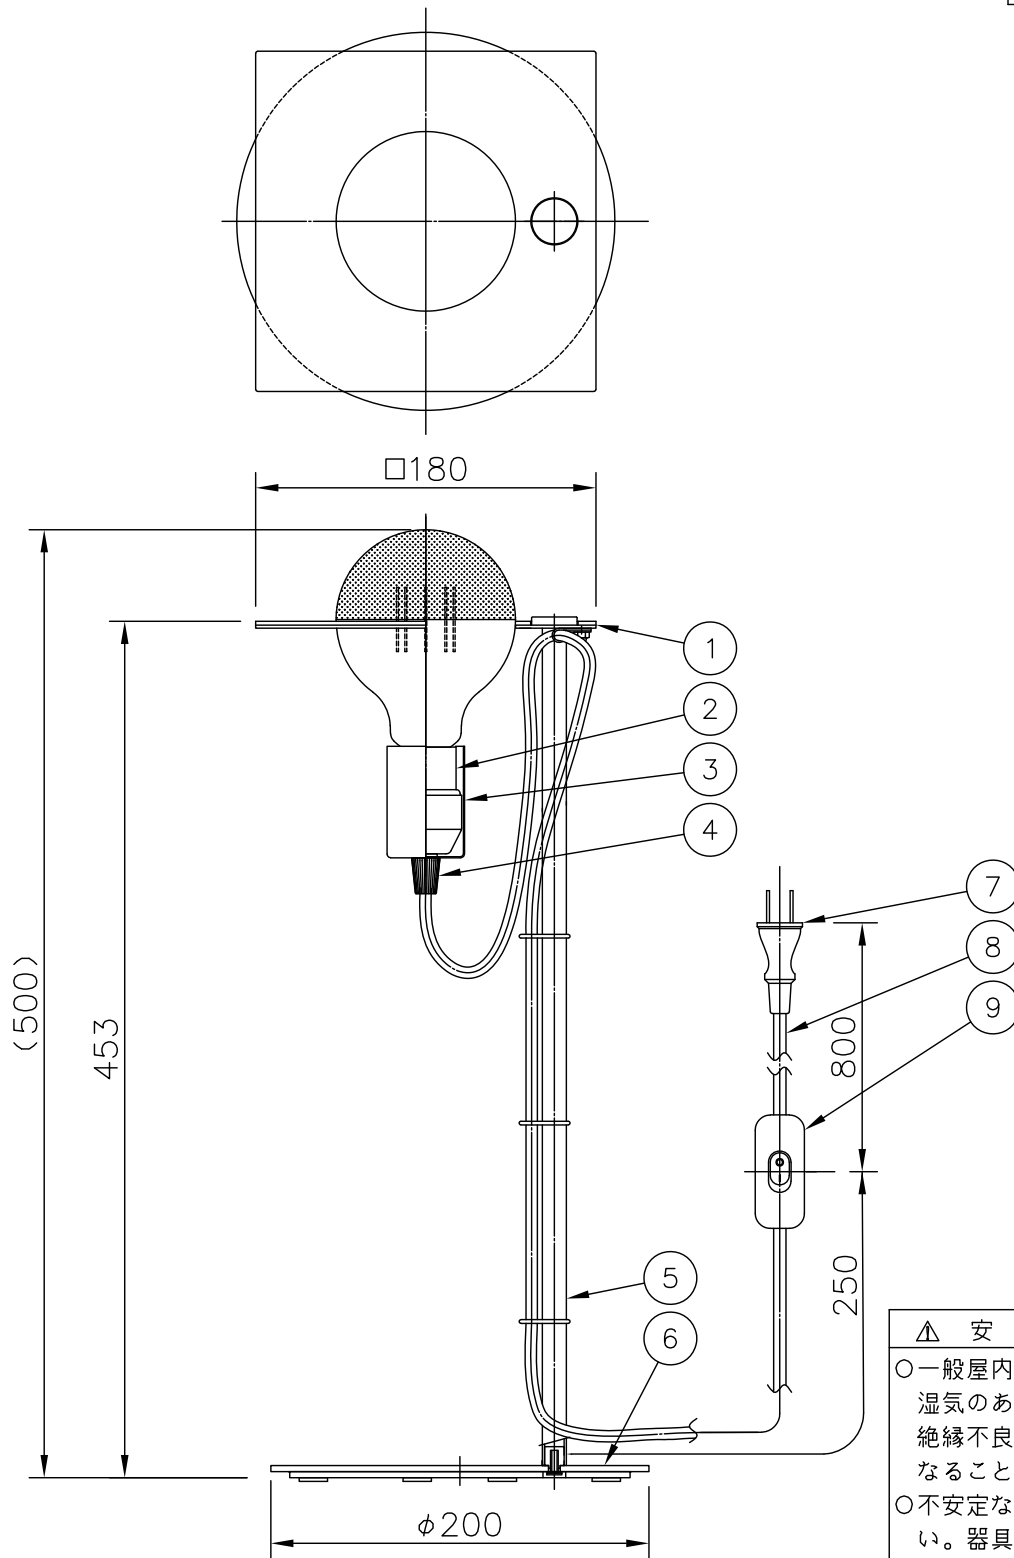

230220

▲ 安全上のご注意

- 一般屋内用器具です。屋外や、水気、湿気のある所には取付け出来ません。絶縁不良による感電・火災の原因となることがあります。
- 不安定な場所に設置しないでください。器具の転倒・火災のおそれがあります。
- カーテン・紙等の可燃物や揮発物に近づけて設置しないでください。火災のおそれがあります。

10											
9	中間スイッチ	ユリア	1	黒色	3A300V						
8	コード	塩化ビニール	1	黒色	7A125V						
7	プラグ	塩化ビニール	1	黒色	7A125V	器具					
6	ベース	SPC	1	黒色塗装		タイプ					
5	支柱	ST	1	黒色塗装							
4	コードストッパー	樹脂	1	黒色							
3	ソケットカバー	SPC	1	黒色塗装		適合	(別売) E26 LED電球 LDF36				
2	ソケット	樹脂	1	黒色		光源	φ95mmシルバーボール形 5.5WX1				
1	天板	SPC/ゴム	1	黒色塗装/黒色		色種					
品番	品名	材質	数量	摘要			カタログ	320	型番	04MK-04K7-1B	
第三角法	作図	開発部	単位	mm	尺度	質量	S7514B				