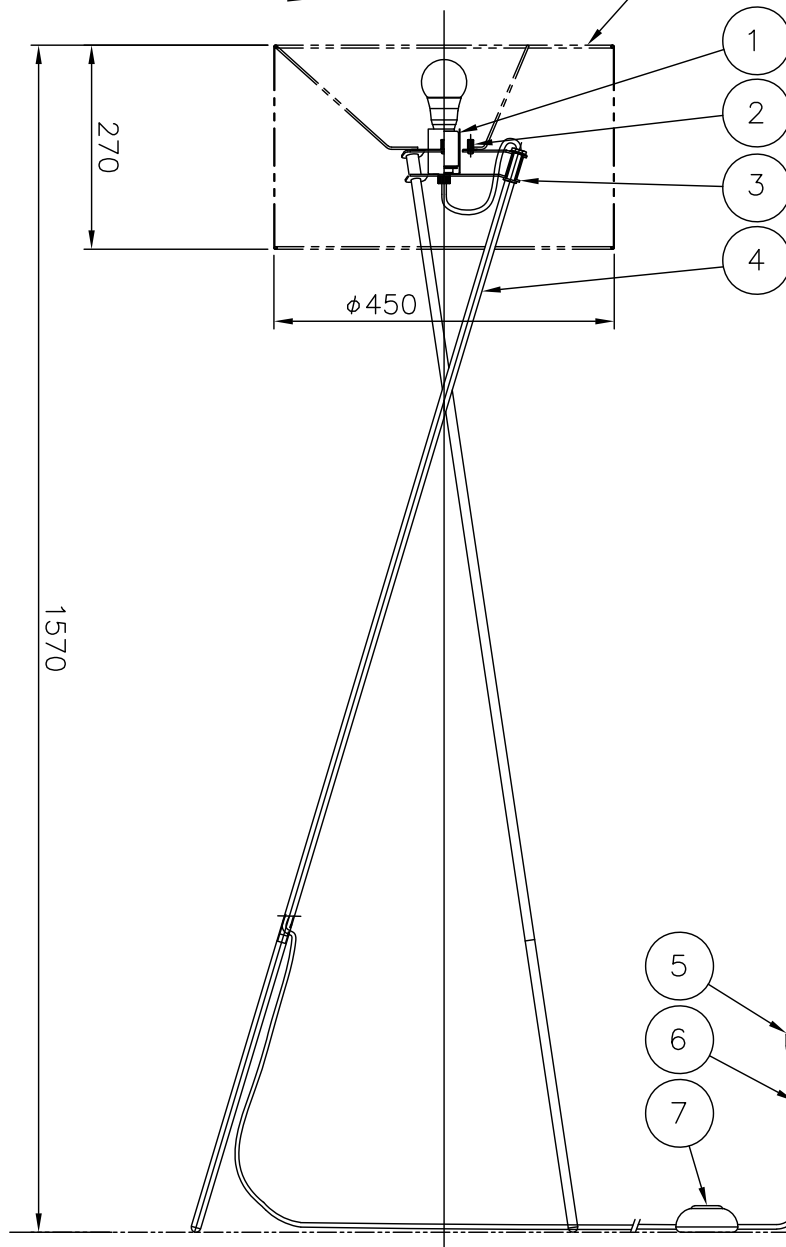

セード（別売）  
324Z1269B ブラック  
324Z1269W ホワイト

※本商品は本体とセード（別売）を組み合わせてご使用ください

適合光源（別売）	電球形LEDランプ
電球形LEDランプ E26 100Wタイプ	消費電力
E26LDG11LG95W (panasonic)	10.9W

△ 安全上のご注意

- 一般屋内用器具です。屋外や、水気、湿気のある所には取付け出来ません。絶縁不良による感電・火災の原因となることがあります。
- 不安定な場所に設置しないでください。器具の転倒・火災のおそれがあります。
- カーテン・紙等の可燃物や揮発物に近づけて設置しないでください。火災のおそれがあります。

※ランプは種類によって、発光部の位置、光イメージは変化します。  
また、極端に形状の違うランプや、器具に干渉するランプは使用しないでください。  
ご使用にあたってはランプの取扱説明書や注意に従ってください。  
調光の対応もランプの取扱説明書や注意に従ってください。

7	フットスイッチ	ABS	1	黒色	器具 タイプ	本体（セード別売）	
6	コード	塩化ビニール	1	黒色 器具外2m プラグ付			
5	プラグ	塩化ビニール	1	黒色 15A125V			
4	支柱	ST $\phi 12.7$	3	真チユウ色ヘアライン仕上げ			
3	支柱支持板	ST/SPC	1	真チユウ色メタリック塗装	適合 光源	(別売) E26 LED電球 LDG11 WX1	
2	ローレットナット	BsBM	2	白色塗装	色種		
1	ソケット	磁器	4	E17 3A300V (白色ソケットカバー付き)	カタログ 番号	324S7500K	
品番	品名	材質	数量	摘要	型番	04MK-04B3-1K	
第三角法	作図	開発部	単位	mm	尺度	質量	2.6 kg

※本品の規格および外観は改良のため予告なしに変更する事がありますので、あらかじめご了承ください。

240529

220601

本体（別売）  
 324S7500J 鋼ホワイトブロンズメッキ  
 324S7500K 鋼真チュウヘアライン仕上げ

※本商品は本体（別売）とセードを組み合わせてご使用ください

△ 安全上のご注意

- 一般屋内用器具です。屋外や、水気、湿気のある所には取付け出来ません。絶縁不良による感電・火災の原因となることがあります。
- 不安定な場所に設置しないでください。器具の転倒・火災のおそれがあります。
- カーテン・紙等の可燃物や揮発物に近づけて設置しないでください。火災のおそれがあります。

7					器具	セード（本体別売）	
6					タイプ		
5							
4							
3					適合		
2	支持棒	SB	1組	白色塗装	光源		
1	セード	布	1	外：白色プリーツ 内：ファブリック白色	色種		
品番	品名	材質	数量	摘要		カタログ	
第三角法	作図	開発部	単位	mm	尺度	質量	1.0 kg
						番号	324Z1269W
						型番	04SB-01B1-ZW