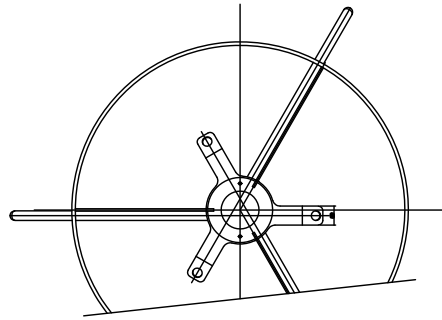

セード（別売）  
324Z1269B ブラック  
324Z1269W ホワイト

※本商品は本体とセード（別売）を組み合わせてご使用ください

適合光源（別売）	電球形LEDランプ
電球形LEDランプ E26 100Wタイプ	消費電力
E26LDG11LG95W (panasonic)	10.9W

△ 安全上のご注意

- 一般屋内用器具です。屋外や、水気、湿気のある所には取付け出来ません。絶縁不良による感電・火災の原因となることがあります。
- 不安定な場所に設置しないでください。器具の転倒・火災のおそれがあります。
- カーテン・紙等の可燃物や揮発物に近づけて設置しないでください。火災のおそれがあります。

※ランプは種類によって、発光部の位置、光イメージは変化します。  
また、極端に形状の違うランプや、器具に干渉するランプは使用しないでください。  
ご使用にあたってはランプの取扱説明書や注意に従ってください。  
調光の対応もランプの取扱説明書や注意に従ってください。

7	フットスイッチ	ABS	1	黒色	器具 タイプ	本体（セード別売）	
6	コード	塩化ビニール	1	黒色 器具外2m プラグ付			
5	プラグ	塩化ビニール	1	黒色 15A125V			
4	支柱	ST $\phi 12.7$	3	真チユウ色ヘアライン仕上げ			
3	支柱支持板	ST/SPC	1	真チユウ色メタリック塗装	適合 光源	(別売) E26 LED電球 LDG11 WX1	
2	ローレットナット	BsBM	2	白色塗装	色種		
1	ソケット	磁器	4	E17 3A300V (白色ソケットカバー付き)	カタログ 番号	324S7500K	
品番	品名	材質	数量	摘要	型番	04MK-04B3-1K	
第三角法	作図	開発部	単位	mm	尺度	質量	2.6 kg

※本品の規格および外観は改良のため予告なしに変更する事がありますので、あらかじめご了承ください。

240529

220601

本体（別売）  
 324S7500J 鋼ホワイトブロンズメッキ  
 324S7500K 鋼真チュウヘアライン仕上げ

※本商品は本体（別売）とセードを組み合わせてご使用ください

△ 安全上のご注意

- 一般屋内用器具です。屋外や、水気、湿気のある所には取付け出来ません。絶縁不良による感電・火災の原因となることがあります。
- 不安定な場所に設置しないでください。器具の転倒・火災のおそれがあります。
- カーテン・紙等の可燃物や揮発物に近づけて設置しないでください。火災のおそれがあります。