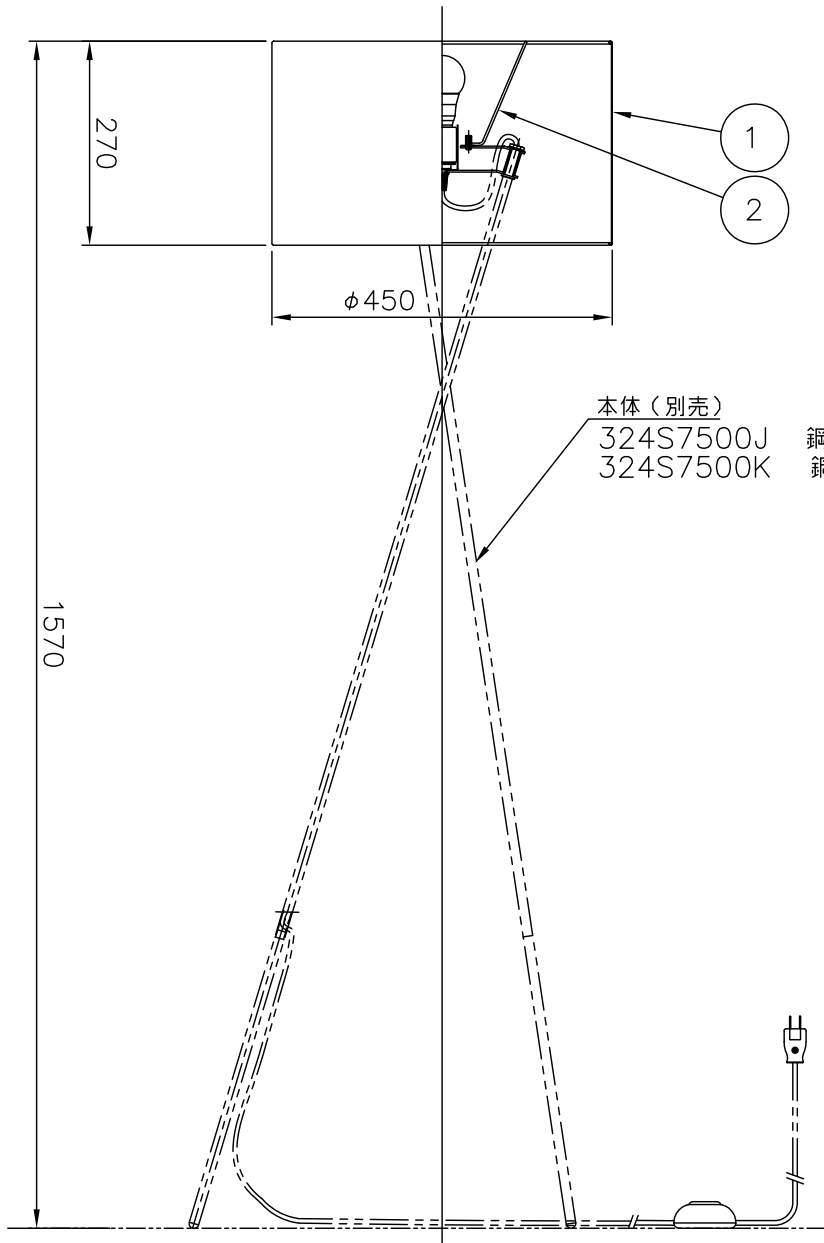

本体（別売）
324S7500J 鋼ホワイトブロンズメッキ
324S7500K 鋼真チュウヘアライン仕上げ

※本商品は本体（別売）とセードを組み合わせてご使用ください

△ 安全上のご注意

- ○一般屋内用器具です。屋外や、水気、湿気のある所には取付け出来ません。絶縁不良による感電・火災の原因となることがあります。
- ○不安定な場所に設置しないでください。器具の転倒・火災のおそれがあります。
- ○カーテン・紙等の可燃物や揮発物に近づけて設置しないでください。火災のおそれがあります。

7					器具	セード（本体別売）	
6					タイプ		
5							
4							
3					適合		
2	支持棒	SB	1組	白色塗装	光源		
1	セード	布	1	外：白色プリーツ 内：ファブリック白色	色種		
品番	品名	材質	数量	摘要		カタログ	
第三角法	作図	開発部	単位	mm	尺度	質量	1.0 kg
						番号	324Z1269W
						型番	04SB-01B1-ZW

※本品の規格および外観は改良のため予告なしに変更する事がありますので、あらかじめご了承ください。

220601