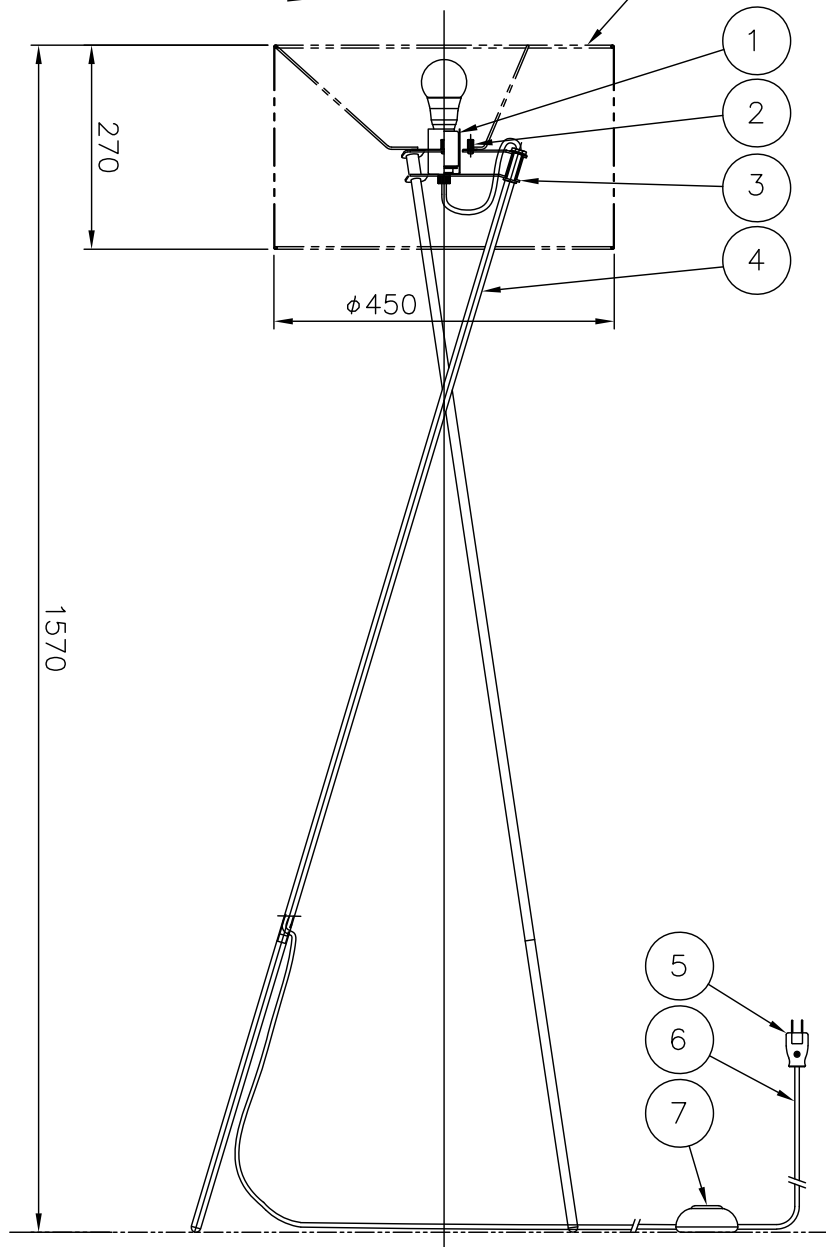

セード（別売）  
324Z1269B ブラック  
324Z1269W ホワイト

※本品は本体とセード（別売）を組み合わせてご使用ください

適合光源（別売）	電球形LEDランプ
電球形LEDランプ E26 100Wタイプ	消費電力 E26LDG11LG95W (panasonic) 10.9W

△ 安全上のご注意

- 一般屋内用器具です。屋外や、水気、湿気のある所には取付け出来ません。絶縁不良による感電・火災の原因となることがあります。
- 不安定な場所に設置しないでください。器具の転倒・火災のおそれがあります。
- カーテン・紙等の可燃物や揮発物に近づけて設置しないでください。火災のおそれがあります。

※ランプは種類によって、発光部の位置、光イメージは変化します。  
また、極端に形状の違うランプや、器具に干渉するランプは使用しないでください。  
ご使用にあたってはランプの取扱説明書や注意に従ってください。  
調光の対応もランプの取扱説明書や注意に従ってください。

7	フットスイッチ	ABS	1	黒色	器具 タイプ	本体（セード別売）			
6	コード	塩化ビニール	1	黒色 器具外2m プラグ付					
5	プラグ	塩化ビニール	1	黒色 15A125V					
4	支柱	ST $\phi 12.7$	3	ホワイトブロンズメッキ					
3	支柱支持板	ST/SPC	1	シルバーメタリック塗装	適合	(別売)			
2	ローレットナット	BsBM	2	白色塗装	光源	E26 LED電球 LDG11 WX1			
1	ソケット	磁器	4	E17 3A300V (白色ソケットカバー付き)	色種				
品番	品名	材質	数量	摘要		カタログ 番号	324S7500J	型番	04MK-04B3-1J
第三角法	作図	開発部	単位	mm	尺度	質量	2.6 kg		

※本品の規格および外観は改良のため予告なしに変更する事がありますので、あらかじめご了承ください。

240529

220601

本体（別売）  
 324S7500J 鋼ホワイトブロンズメッキ  
 324S7500K 鋼真チュウヘアライン仕上げ

※本商品は本体（別売）とセードを組み合わせてご使用ください

△ 安全上のご注意

- 一般屋内用器具です。屋外や、水気、湿気のある所には取付け出来ません。絶縁不良による感電・火災の原因となることがあります。
- 不安定な場所に設置しないでください。器具の転倒・火災のおそれがあります。
- カーテン・紙等の可燃物や揮発物に近づけて設置しないでください。火災のおそれがあります。

7					器具	セード（本体別売）	
6					タイプ		
5							
4							
3					適合		
2	支持棒	SB	1組	白色塗装	光源		
1	セード	布	1	外：白色プリーツ 内：ファブリック白色	色種		
品番	品名	材質	数量	摘要		カタログ	
第三角法	作図	開発部	単位	mm	尺度	質量	1.0 kg
						番号	324Z1269W
						型番	04SB-01B1-ZW