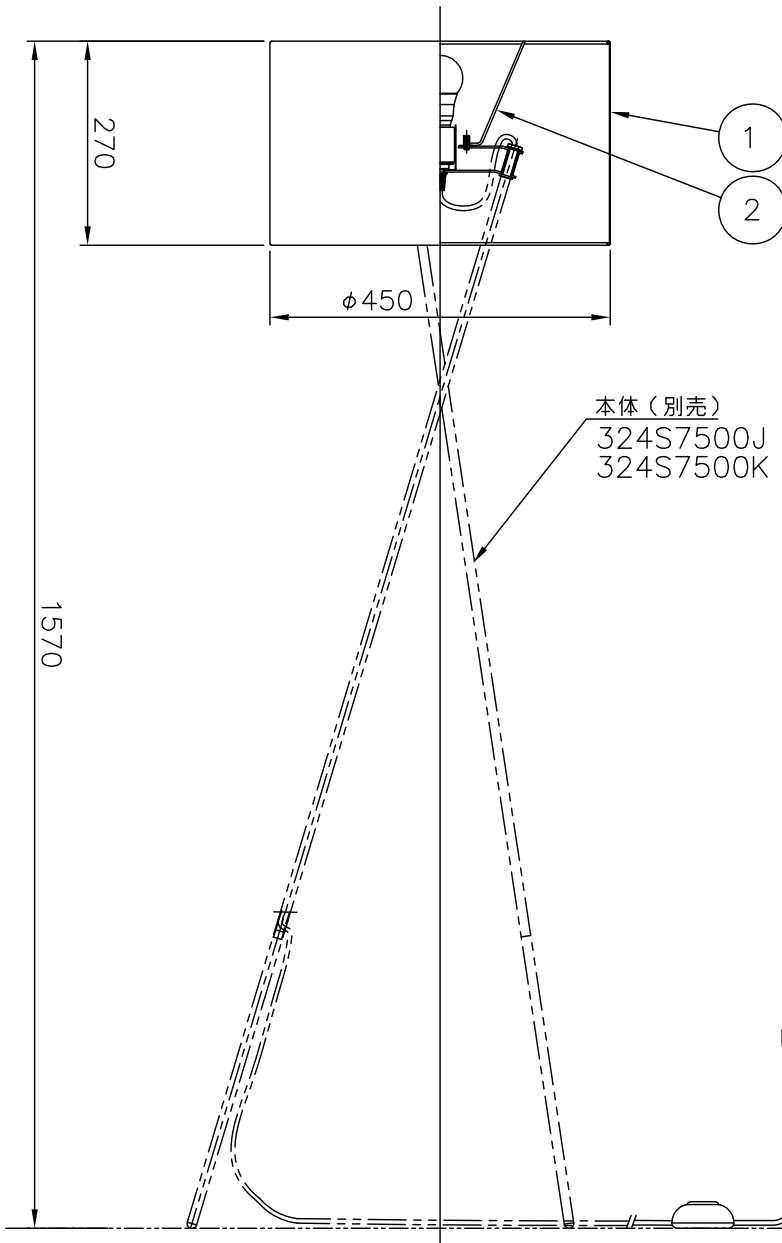

本体（別売）
324S7500J 鋼ホワイトブロンズメッキ
324S7500K 鋼真チュウヘアライン仕上げ

※本商品は本体（別売）とセードを組み合わせてご使用ください

△ 安全上のご注意

- ○一般屋内用器具です。屋外や、水気、湿気のある所には取付け出来ません。絶縁不良による感電・火災の原因となることがあります。
- ○不安定な場所に設置しないでください。器具の転倒・火災のおそれがあります。
- ○カーテン・紙等の可燃物や揮発物に近づけて設置しないでください。火災のおそれがあります。

7					器具	セード（本体別売）	
6					タイプ		
5							
4							
3					適合		
2	支持棒	SB	1組	白色塗装	光源		
1	セード	布	1	外：白色プリーツ 内：ファブリック白色	色種		
品番	品名	材質	数量	摘要		カタログ	
第三角法	作図	開発部	単位	mm	尺度	質量	1.0 kg
						番号	324Z1269W
						型番	04SB-01B1-ZW

※本品の規格および外観は改良のため予告なしに変更する事がありますので、あらかじめご了承ください。

220601