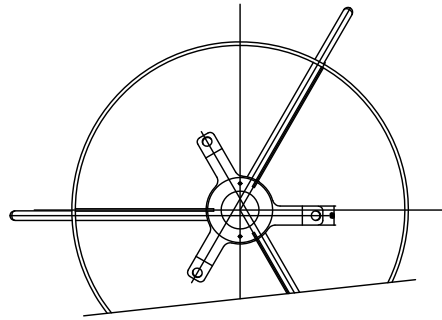

セード（別売）  
324Z1269B ブラック  
324Z1269W ホワイト

※本品は本体とセード（別売）を組み合わせてご使用ください

適合光源（別売）	電球形LEDランプ
電球形LEDランプ E26 100Wタイプ	消費電力 E26LDG11LG95W (panasonic) 10.9W

△ 安全上のご注意

- 一般屋内用器具です。屋外や、水気、湿気のある所には取付け出来ません。絶縁不良による感電・火災の原因となることがあります。
- 不安定な場所に設置しないでください。器具の転倒・火災のおそれがあります。
- カーテン・紙等の可燃物や揮発物に近づけて設置しないでください。火災のおそれがあります。

※ランプは種類によって、発光部の位置、光イメージは変化します。  
また、極端に形状の違うランプや、器具に干渉するランプは使用しないでください。  
ご使用にあたってはランプの取扱説明書や注意に従ってください。  
調光の対応もランプの取扱説明書や注意に従ってください。

7	フットスイッチ	ABS	1	黒色	器具 タイプ	本体（セード別売）			
6	コード	塩化ビニール	1	黒色 器具外2m プラグ付					
5	プラグ	塩化ビニール	1	黒色 15A125V					
4	支柱	ST $\phi 12.7$	3	ホワイトブロンズメッキ					
3	支柱支持板	ST/SPC	1	シルバーメタリック塗装	適合	(別売)			
2	ローレットナット	BsBM	2	白色塗装	光源	E26 LED電球 LDG11 WX1			
1	ソケット	磁器	4	E17 3A300V (白色ソケットカバー付き)	色種				
品番	品名	材質	数量	摘要		カタログ 番号	324S7500J	型番	04MK-04B3-1J
第三角法	作図	開発部	単位	mm	尺度	質量	2.6 kg		

※本品の規格および外観は改良のため予告なしに変更する事がありますので、あらかじめご了承ください。

240529

220601

本体（別売）  
 324S7500J 鋼ホワイトブロンズメッキ  
 324S7500K 鋼真チュウヘアライン仕上げ

※本商品は本体（別売）とセードを組み合わせてご使用ください

△ 安全上のご注意

- 一般屋内用器具です。屋外や、水気、湿気のある所には取付け出来ません。絶縁不良による感電・火災の原因となることがあります。
- 不安定な場所に設置しないでください。器具の転倒・火災のおそれがあります。
- カーテン・紙等の可燃物や揮発物に近づけて設置しないでください。火災のおそれがあります。