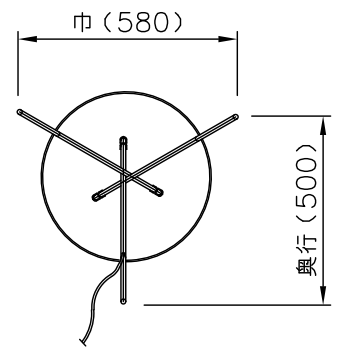

セード（別売）  
324Z1269B ブラック  
324Z1269W ホワイト

※本商品は本体とセード（別売）を組み合わせてご使用ください

適合光源（別売）	電球形LEDランプ
電球形LEDランプ E26 100Wタイプ	消費電力
E26LDG11LG95W (panasonic)	10.9W

△ 安全上のご注意

- 一般屋内用器具です。屋外や、水気、湿気のある所には取付け出来ません。絶縁不良による感電・火災の原因となることがあります。
- 不安定な場所に設置しないでください。器具の転倒・火災のおそれがあります。
- カーテン・紙等の可燃物や揮発物に近づけて設置しないでください。火災のおそれがあります。

※ランプは種類によって、発光部の位置、光イメージは変化します。  
また、極端に形状の違うランプや、器具に干渉するランプは使用しないでください。  
ご使用にあたってはランプの取扱説明書や注意に従ってください。  
調光の対応もランプの取扱説明書や注意に従ってください。

7	フットスイッチ	ABS	1	黒色	器具 タイプ	本体（セード別売）				
6	コード	塩化ビニール	1	黒色 器具外2m プラグ付						
5	プラグ	塩化ビニール	1	黒色 15A125V						
4	支柱	STφ12.7	3	真チユウ色ヘアライン仕上げ						
3	支柱支持板	ST/SPC	1	真チユウ色メタリック塗装	適合 光源	(別売) E26 LED電球 LDG11 WX1				
2	ローレットナット	BsBM	2	白色塗装	色種					
1	ソケット	磁器	4	E17 3A300V (白色ソケットカバー付き)	カタログ 番号	324S7500K				
品番		品名	材質	数量	摘要					
第三角法		作図	開発部	単位	mm	尺度	質量	2.6 kg	型番	04MK-04B3-1K

※本品の規格および外観は改良のため予告なしに変更する事がありますので、あらかじめご了承ください。

240529

220601

本体（別売）  
 324S7500J 鋼ホワイトブロンズメッキ  
 324S7500K 鋼真チュウヘアライン仕上げ

※本商品は本体（別売）とセードを組み合わせてご使用ください

△ 安全上のご注意

- 一般屋内用器具です。屋外や、水気、湿気のある所には取付け出来ません。絶縁不良による感電・火災の原因となることがあります。
- 不安定な場所に設置しないでください。器具の転倒・火災のおそれがあります。
- カーテン・紙等の可燃物や揮発物に近づけて設置しないでください。火災のおそれがあります。

7					器具	セード（本体別売）	
6					タイプ		
5							
4							
3					適合		
2	支持棒	SB	1組	白色塗装	光源		
1	セード	布	1	外：黒色プリーツ 内：ファブリック白色	色種		
品番	品名	材質	数量	摘要		カタログ	
第三角法	作図	開発部	単位	mm	尺度	質量	1.0 kg
						番号	324Z1269B
						型番	04SB-01B1-ZB