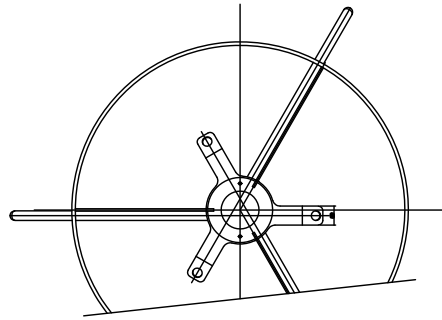

セード（別売）  
324Z1269B ブラック  
324Z1269W ホワイト

※本商品は本体とセード（別売）を組み合わせてご使用ください

適合光源（別売）	電球形LEDランプ
電球形LEDランプ E26 100Wタイプ	消費電力
E26LDG11LG95W (panasonic)	10.9W

△ 安全上のご注意

- 一般屋内用器具です。屋外や、水気、湿気のある所には取付け出来ません。絶縁不良による感電・火災の原因となることがあります。
- 不安定な場所に設置しないでください。器具の転倒・火災のおそれがあります。
- カーテン・紙等の可燃物や揮発物に近づけて設置しないでください。火災のおそれがあります。

※ランプは種類によって、発光部の位置、光イメージは変化します。  
また、極端に形状の違うランプや、器具に干渉するランプは使用しないでください。  
ご使用にあたってはランプの取扱説明書や注意に従ってください。  
調光の対応もランプの取扱説明書や注意に従ってください。

7	フットスイッチ	ABS	1	黒色	器具 タイプ	本体（セード別売）				
6	コード	塩化ビニール	1	黒色 器具外2m プラグ付						
5	プラグ	塩化ビニール	1	黒色 15A125V						
4	支柱	STφ12.7	3	真チユウ色ヘアライン仕上げ						
3	支柱支持板	ST/SPC	1	真チユウ色メタリック塗装	適合 光源	(別売) E26 LED電球 LDG11 WX1				
2	ローレットナット	BsBM	2	白色塗装	色種					
1	ソケット	磁器	4	E17 3A300V (白色ソケットカバー付き)	カタログ 番号	324S7500K				
品番		品名	材質	数量	摘要					
第三角法		作図	開発部	単位	mm	尺度	質量	2.6 kg	型番	04MK-04B3-1K

※本品の規格および外観は改良のため予告なしに変更する事がありますので、あらかじめご了承ください。

240529

220601

本体（別売）  
 324S7500J 鋼ホワイトブロンズメッキ  
 324S7500K 鋼真チュウヘアライン仕上げ

※本商品は本体（別売）とセードを組み合わせてご使用ください

△ 安全上のご注意

- 一般屋内用器具です。屋外や、水気、湿気のある所には取付け出来ません。絶縁不良による感電・火災の原因となることがあります。
- 不安定な場所に設置しないでください。器具の転倒・火災のおそれがあります。
- カーテン・紙等の可燃物や揮発物に近づけて設置しないでください。火災のおそれがあります。