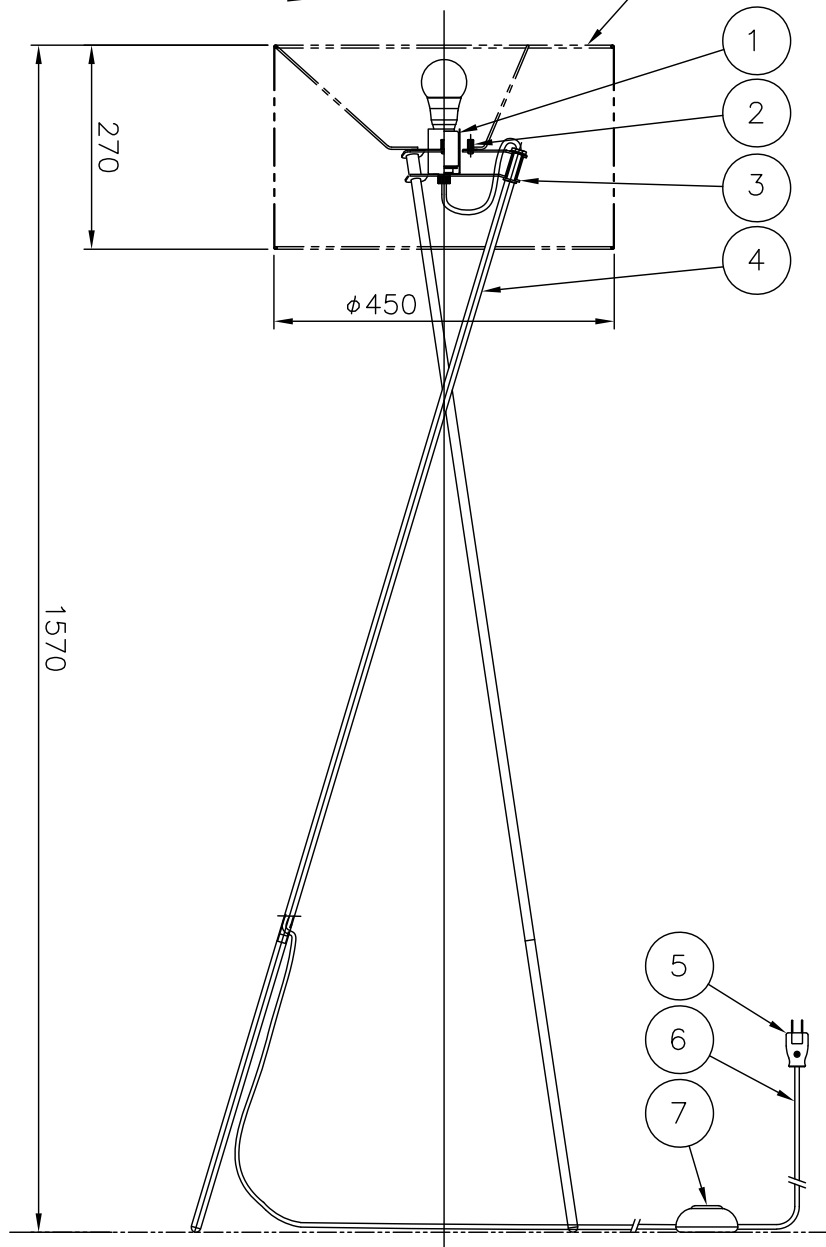

セード（別売）  
324Z1269B ブラック  
324Z1269W ホワイト

※本商品は本体とセード（別売）を組み合わせてご使用ください

適合光源（別売）	電球形LEDランプ
電球形LEDランプ E26 100Wタイプ	消費電力
E26LDG11LG95W (panasonic)	10.9W

△ 安全上のご注意

- 一般屋内用器具です。屋外や、水気、湿気のある所には取付け出来ません。絶縁不良による感電・火災の原因となることがあります。
- 不安定な場所に設置しないでください。器具の転倒・火災のおそれがあります。
- カーテン・紙等の可燃物や揮発物に近づけて設置しないでください。火災のおそれがあります。

※ランプは種類によって、発光部の位置、光イメージは変化します。  
また、極端に形状の違うランプや、器具に干渉するランプは使用しないでください。  
ご使用にあたってはランプの取扱説明書や注意に従ってください。  
調光の対応もランプの取扱説明書や注意に従ってください。

7	フットスイッチ	ABS	1	黒色	器具 タイプ	本体（セード別売）				
6	コード	塩化ビニール	1	黒色 器具外2m プラグ付						
5	プラグ	塩化ビニール	1	黒色 15A125V						
4	支柱	STφ12.7	3	真チユウ色ヘアライン仕上げ						
3	支柱支持板	ST/SPC	1	真チユウ色メタリック塗装	適合 光源	(別売) E26 LED電球 LDG11 WX1				
2	ローレットナット	BsBM	2	白色塗装	色種					
1	ソケット	磁器	4	E17 3A300V (白色ソケットカバー付き)	カタログ 番号	324S7500K				
品番		品名	材質	数量	摘要					
第三角法		作図	開発部	単位	mm	尺度	質量	2.6 kg	型番	04MK-04B3-1K

※本品の規格および外観は改良のため予告なしに変更する事がありますので、あらかじめご了承ください。

240529

220601

本体（別売）  
 324S7500J 鋼ホワイトブロンズメッキ  
 324S7500K 鋼真チュウヘアライン仕上げ

※本商品は本体（別売）とセードを組み合わせてご使用ください

△ 安全上のご注意

- 一般屋内用器具です。屋外や、水気、湿気のある所には取付け出来ません。絶縁不良による感電・火災の原因となることがあります。
- 不安定な場所に設置しないでください。器具の転倒・火災のおそれがあります。
- カーテン・紙等の可燃物や揮発物に近づけて設置しないでください。火災のおそれがあります。

7					器具	セード（本体別売）	
6					タイプ		
5							
4							
3					適合		
2	支持棒	SB	1組	白色塗装	光源		
1	セード	布	1	外：黒色プリーツ 内：ファブリック白色	色種		
品番	品名	材質	数量	摘要		カタログ	
第三角法	作図	開発部	単位	mm	尺度	質量	1.0 kg
						番号	324Z1269B
						型番	04SB-01B1-ZB