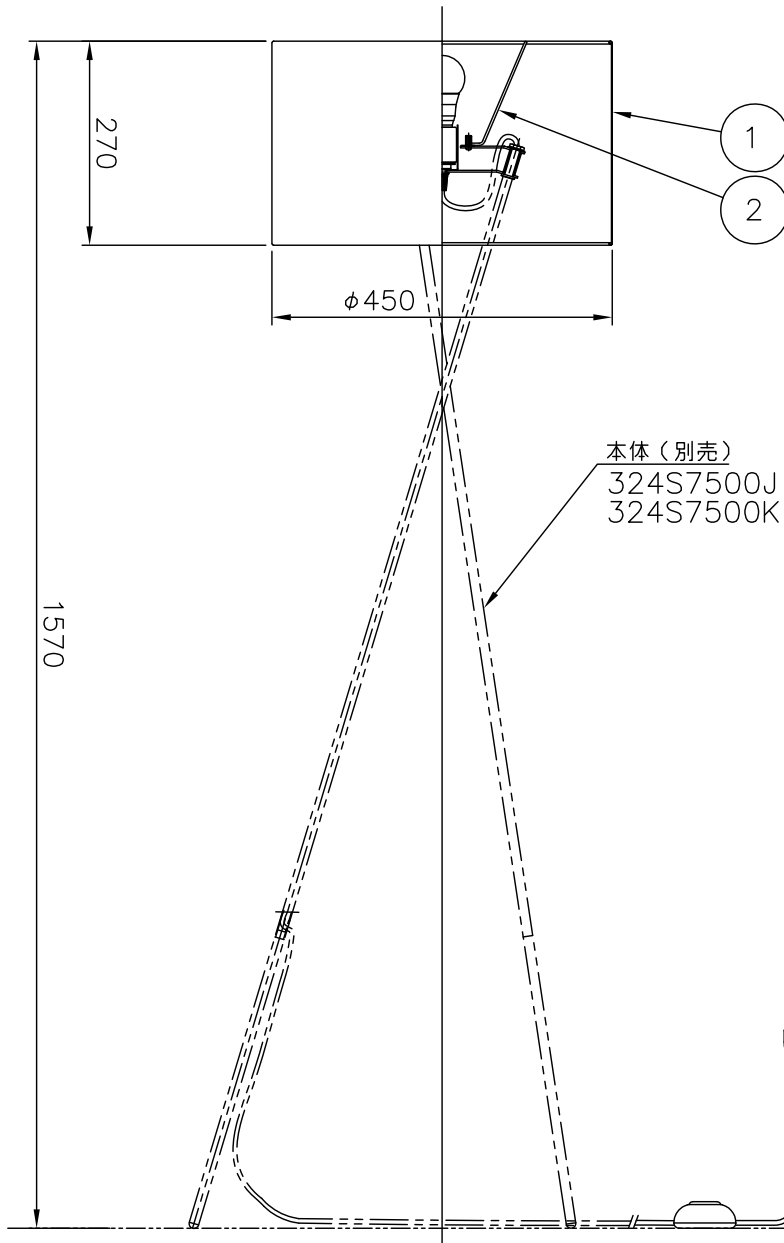

本体（別売）
324S7500J 鋼ホワイトブロンズメッキ
324S7500K 鋼真チュウヘアライン仕上げ

※本商品は本体（別売）とセードを組み合わせてご使用ください

△ 安全上のご注意

- ○一般屋内用器具です。屋外や、水気、湿気のある所には取付け出来ません。絶縁不良による感電・火災の原因となることがあります。
- ○不安定な場所に設置しないでください。器具の転倒・火災のおそれがあります。
- ○カーテン・紙等の可燃物や揮発物に近づけて設置しないでください。火災のおそれがあります。

7					器具	セード（本体別売）	
6					タイプ		
5							
4							
3					適合		
2	支持棒	SB	1組	白色塗装	光源		
1	セード	布	1	外：黒色プリーツ 内：ファブリック白色	色種		
品番	品名	材質	数量	摘要		カタログ	
第三角法	作図	開発部	単位	mm	尺度	質量	1.0 kg
						番号	324Z1269B
						型番	04SB-01B1-ZB

※本品の規格および外観は改良のため予告なしに変更する事がありますので、あらかじめご了承ください。

220601