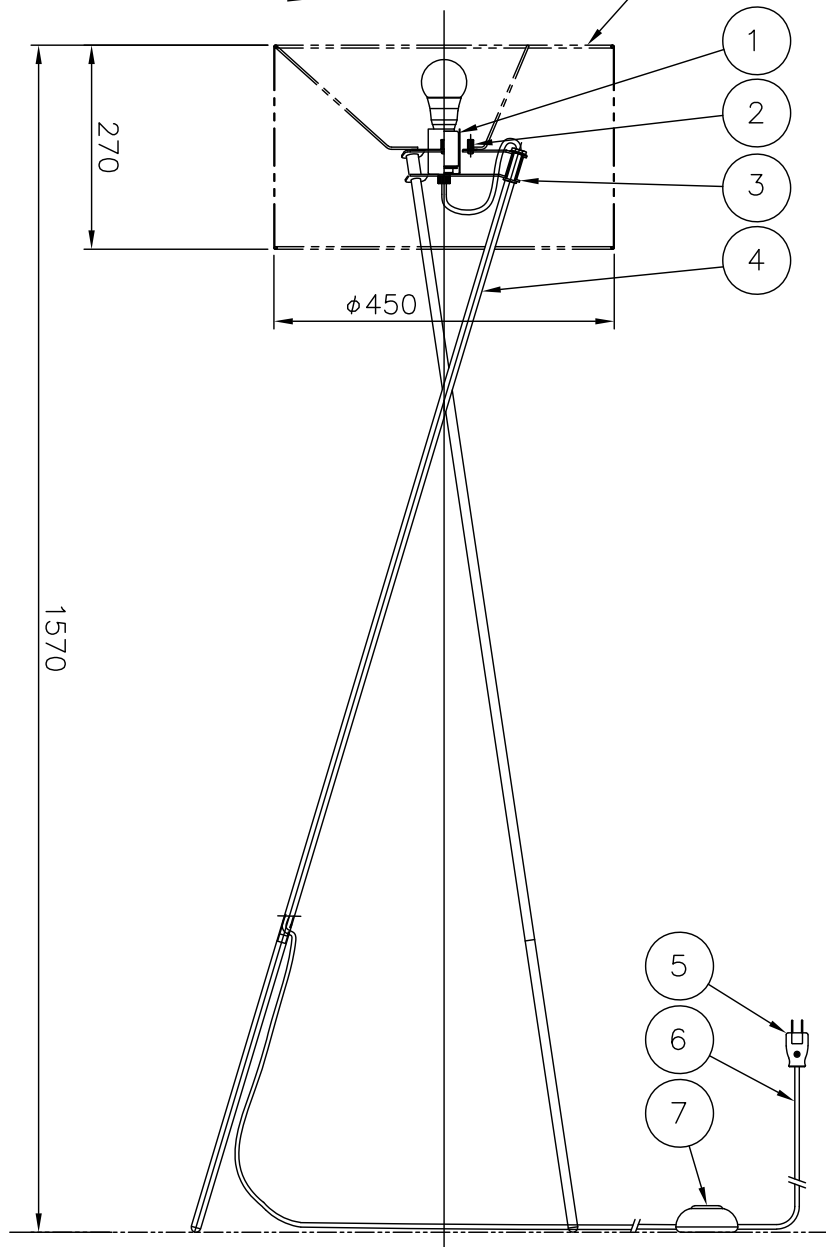

セード（別売）
324Z1269B ブラック
324Z1269W ホワイト

※本品は本体とセード（別売）を組み合わせてご使用ください

適合光源（別売）	電球形LEDランプ
電球形LEDランプ E26 100Wタイプ	消費電力 E26LDG11LG95W (panasonic) 10.9W

△ 安全上のご注意

- 一般屋内用器具です。屋外や、水気、湿気のある所には取付け出来ません。絶縁不良による感電・火災の原因となることがあります。
- 不安定な場所に設置しないでください。器具の転倒・火災のおそれがあります。
- カーテン・紙等の可燃物や揮発物に近づけて設置しないでください。火災のおそれがあります。

※ランプは種類によって、発光部の位置、光イメージは変化します。
また、極端に形状の違うランプや、器具に干渉するランプは使用しないでください。
ご使用にあたってはランプの取扱説明書や注意に従ってください。
調光の対応もランプの取扱説明書や注意に従ってください。

7	フットスイッチ	ABS	1	黒色	器具 タイプ	本体（セード別売）			
6	コード	塩化ビニール	1	黒色 器具外2m プラグ付					
5	プラグ	塩化ビニール	1	黒色 15A125V					
4	支柱	ST $\phi 12.7$	3	ホワイトブロンズメッキ					
3	支柱支持板	ST/SPC	1	シルバーメタリック塗装	適合	(別売)			
2	ローレットナット	BsBM	2	白色塗装	光源	E26 LED電球 LDG11 WX1			
1	ソケット	磁器	4	E17 3A300V (白色ソケットカバー付き)	色種				
品番	品名	材質	数量	摘要		カタログ 番号	324S7500J	型番	04MK-04B3-1J
第三角法	作図	開発部	単位	mm	尺度	質量	2.6 kg		

※本品の規格および外観は改良のため予告なしに変更する事がありますので、あらかじめご了承ください。

240529

220601

本体（別売）
 324S7500J 鋼ホワイトブロンズメッキ
 324S7500K 鋼真チュウヘアライン仕上げ

※本商品は本体（別売）とセードを組み合わせてご使用ください

▲ 安全上のご注意

- 一般屋内用器具です。屋外や、水気、湿気のある所には取付け出来ません。絶縁不良による感電・火災の原因となることがあります。
- 不安定な場所に設置しないでください。器具の転倒・火災のおそれがあります。
- カーテン・紙等の可燃物や揮発物に近づけて設置しないでください。火災のおそれがあります。

7					器具	セード（本体別売）	
6					タイプ		
5							
4							
3					適合		
2	支持棒	SB	1組	白色塗装	光源		
1	セード	布	1	外：黒色プリーツ 内：ファブリック白色	色種		
品番	品名	材質	数量	摘要		カタログ	
第三角法	作図	開発部	単位	mm	尺度	質量	1.0 kg
						番号	324Z1269B
						型番	04SB-01B1-ZB