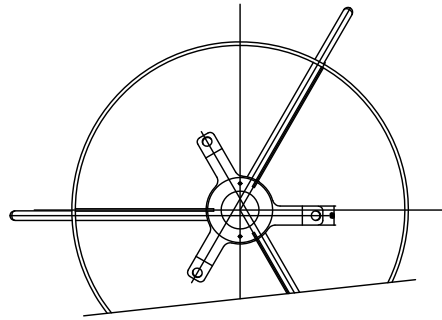

セード（別売）
324Z1269B ブラック
324Z1269W ホワイト

※本品は本体とセード（別売）を組み合わせてご使用ください

適合光源（別売）	電球形LEDランプ
電球形LEDランプ E26 100Wタイプ	消費電力 E26LDG11LG95W (panasonic) 10.9W

△ 安全上のご注意

- 一般屋内用器具です。屋外や、水気、湿気のある所には取付け出来ません。絶縁不良による感電・火災の原因となることがあります。
- 不安定な場所に設置しないでください。器具の転倒・火災のおそれがあります。
- カーテン・紙等の可燃物や揮発物に近づけて設置しないでください。火災のおそれがあります。

※ランプは種類によって、発光部の位置、光イメージは変化します。
また、極端に形状の違うランプや、器具に干渉するランプは使用しないでください。
ご使用にあたってはランプの取扱説明書や注意に従ってください。
調光の対応もランプの取扱説明書や注意に従ってください。

7	フットスイッチ	ABS	1	黒色	器具 タイプ	本体（セード別売）			
6	コード	塩化ビニール	1	黒色 器具外2m プラグ付					
5	プラグ	塩化ビニール	1	黒色 15A125V					
4	支柱	ST $\phi 12.7$	3	ホワイトブロンズメッキ					
3	支柱支持板	ST/SPC	1	シルバーメタリック塗装	適合	(別売)			
2	ローレットナット	BsBM	2	白色塗装	光源	E26 LED電球 LDG11 WX1			
1	ソケット	磁器	4	E17 3A300V (白色ソケットカバー付き)	色種				
品番	品名	材質	数量	摘要		カタログ 番号	324S7500J	型番	04MK-04B3-1J
第三角法	作図	開発部	単位	mm	尺度	質量	2.6 kg		

※本品の規格および外観は改良のため予告なしに変更する事がありますので、あらかじめご了承ください。

240529

220601

本体（別売）
 324S7500J 鋼ホワイトブロンズメッキ
 324S7500K 鋼真チュウヘアライン仕上げ

※本商品は本体（別売）とセードを組み合わせてご使用ください

▲ 安全上のご注意

- 一般屋内用器具です。屋外や、水気、湿気のある所には取付け出来ません。絶縁不良による感電・火災の原因となることがあります。
- 不安定な場所に設置しないでください。器具の転倒・火災のおそれがあります。
- カーテン・紙等の可燃物や揮発物に近づけて設置しないでください。火災のおそれがあります。