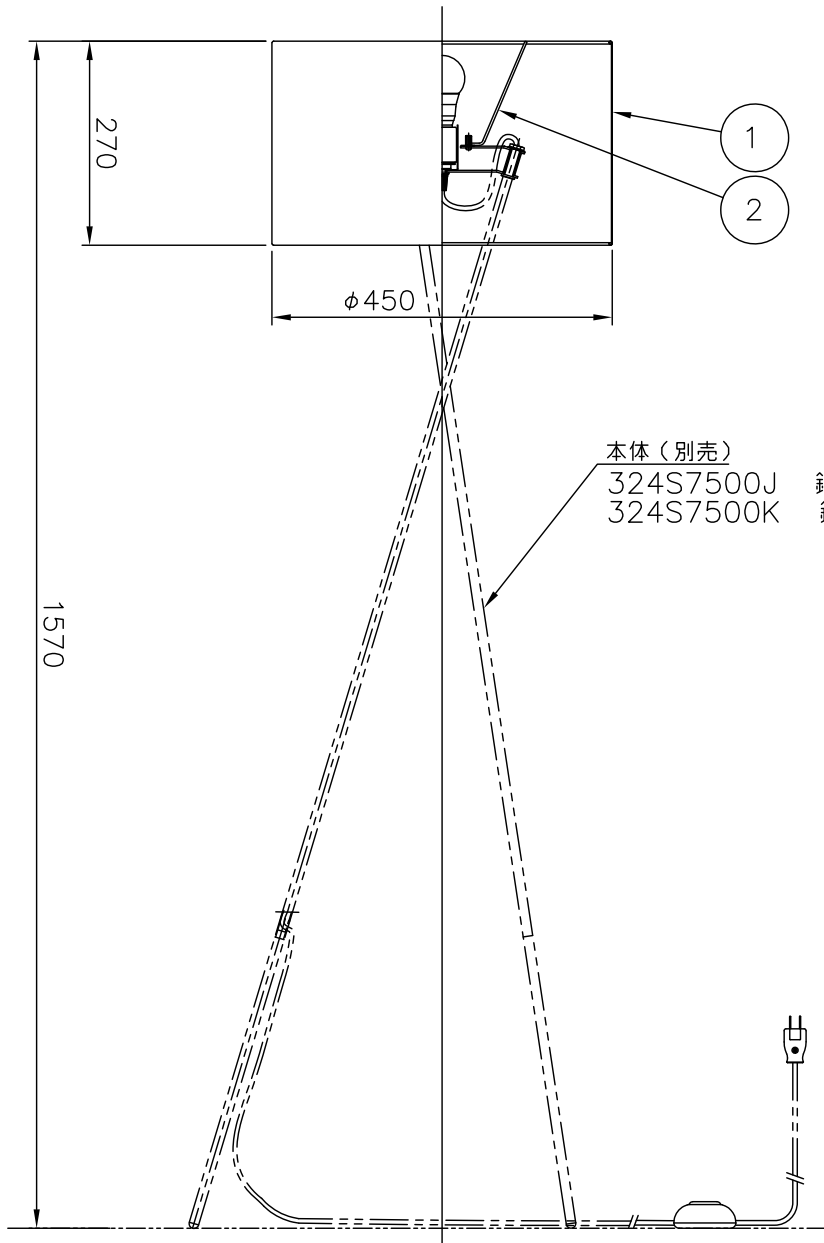

本体（別売）
324S7500J 鋼ホワイトブロンズメッキ
324S7500K 鋼真チュウヘアライン仕上げ

※本商品は本体（別売）とセードを組み合わせてご使用ください

▲ 安全上のご注意

- ○一般屋内用器具です。屋外や、水気、湿気のある所には取付け出来ません。絶縁不良による感電・火災の原因となることがあります。
- ○不安定な場所に設置しないでください。器具の転倒・火災のおそれがあります。
- ○カーテン・紙等の可燃物や揮発物に近づけて設置しないでください。火災のおそれがあります。

7					器具	セード（本体別売）	
6					タイプ		
5							
4							
3					適合		
2	支持棒	SB	1組	白色塗装	光源		
1	セード	布	1	外：黒色プリーツ 内：ファブリック白色	色種		
品番	品名	材質	数量	摘要		カタログ	
第三角法	作図	開発部	単位	mm	尺度	質量	1.0 kg
						番号	324Z1269B
						型番	04SB-01B1-ZB

※本品の規格および外観は改良のため予告なしに変更する事がありますので、あらかじめご了承ください。

220601