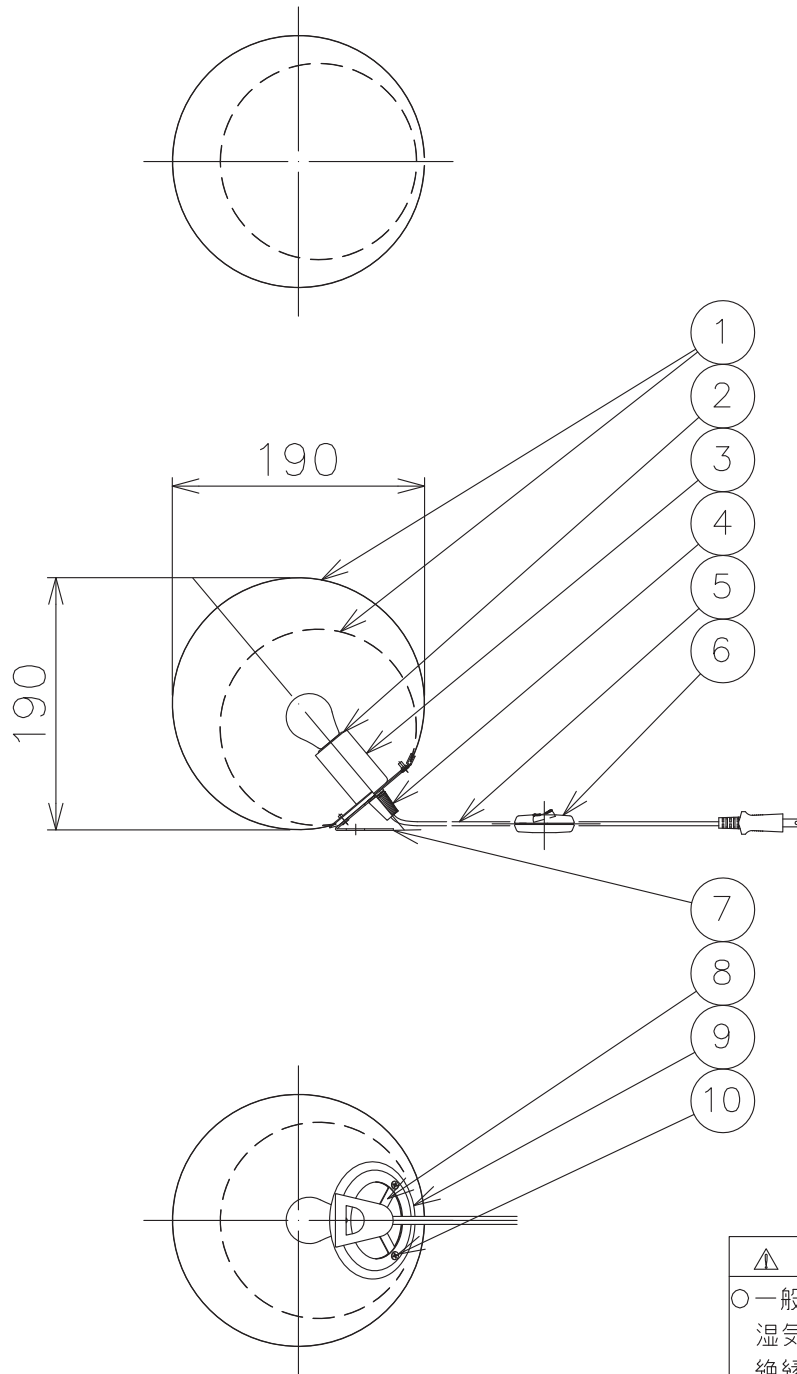

220524

△ 安全上のご注意

- 一般屋内用器具です。屋外や、水気、湿気のある所には取付け出来ません。絶縁不良による感電・火災の原因となることがあります。
- 不安定な場所に設置しないでください。器具の転倒・火災のおそれがあります。
- カーテン・紙等の可燃物や揮発物に近づけて設置しないでください。火災のおそれがあります。

13				6	スイッチ	樹脂	1	クリア	器具				
12				5	コード	—	1	クリア	器具外2m	タイプ			
11				4	絶縁キャップ	樹脂	1	E17					
10	低頭ネジ	ステンレス	3	M3	ソケットカバー	AP	1	黒色	適合	E17 ミニクリプトンランプクリア			
9	セード固定金具	SPC	1	黒色塗装	ソケット	磁器	1	E17	ランプ	25W×1			
8	セード受け金具	SPC	1	黒色塗装	セード	ガラスファイバー+樹脂	2	黒色	色種				
7	スタンドパーツ	SPC	3	M3									
第三角法		作図	YA	単位	mm	尺度	—	質量	0.7 kg	カタログ番号	321S7506B	型番	71SK-01K0-1B