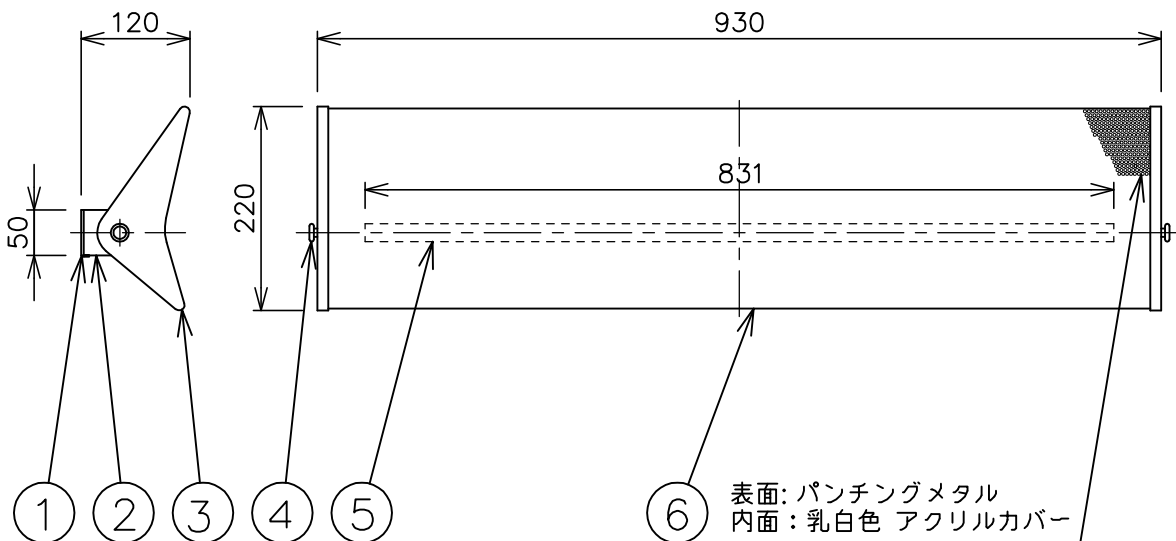

※本品の規格および外観は、改良のため予告なしに変更する事がありますので、あらかじめご了承ください。

Metropolitan Gallery.

210506

取付面図

⚠ 安全に関するご注意

◇ 一般屋内用器具です。
屋外や水気、湿気のある場所
では使用しないでください。
絶縁不良による感電の原因と
なります。

器具仕様

◇ 調光不可
◇ 色種：ブラック、ホワイト、
グレー