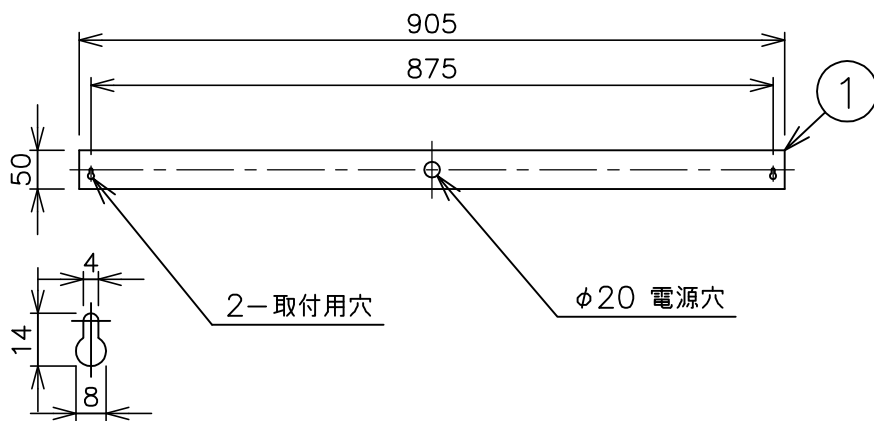

※本品の規格および外観は、改良のため予告なしに変更する事がありますので、あらかじめご了承ください。

Metropolitan Gallery.

210506

取付面図

⚠ 安全に関するご注意

◇ 一般屋内用器具です。
屋外や水気、湿気のある場所
では使用しないでください。
絶縁不良による感電の原因と
なります。

器具仕様

◇ 調光不可
◇ 色種：ブラック、ホワイト、
グレー