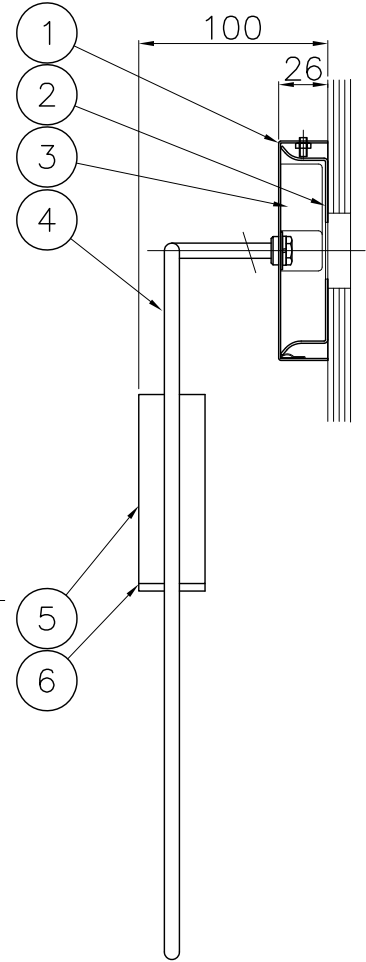

取付部詳細

定格消費電力

入力電圧	100V
周波数	50/60Hz
入力電流	0.14A
消費電力	8W

△ 安全上のご注意

- 一般屋内用器具です。屋外や、水気、湿気のある所には取付け出来ません。絶縁不良による感電・火災の原因となることがあります。
- 壁面取付専用器具です。天井面には取付けないでください。落下のおそれがあります。

13				6	グレアカットミラー	アルミ	1	黒色塗装	器具 Estiluz REVOLTA タイプ 取付方向：上方向以外の取付不可 調光不可				
12				5	灯体	アルミ	1	黒色塗装					
11				4	フレーム	ST	1	黒色塗装					
10				3	電源装置	-	1	AC100V8W					
9				2	取付板	SPC	1	亜鉛メッキ	適合 ランプ 703lm Ra80 LED (3000K) 6.1 WX 1				
8				1	フランジ	SPC	1	黒色塗装	色種				
7					品番	品名	材質	数量	摘要	カタログ 番号	126K-718B	型番	L1KU-02Z7-1B
第三角法		作図	-	単位	mm	尺度	-	質量	0.7 kg				

※本品の規格および外観は改良のため予告なしに変更する事がありますので、あらかじめご了承ください。

220610