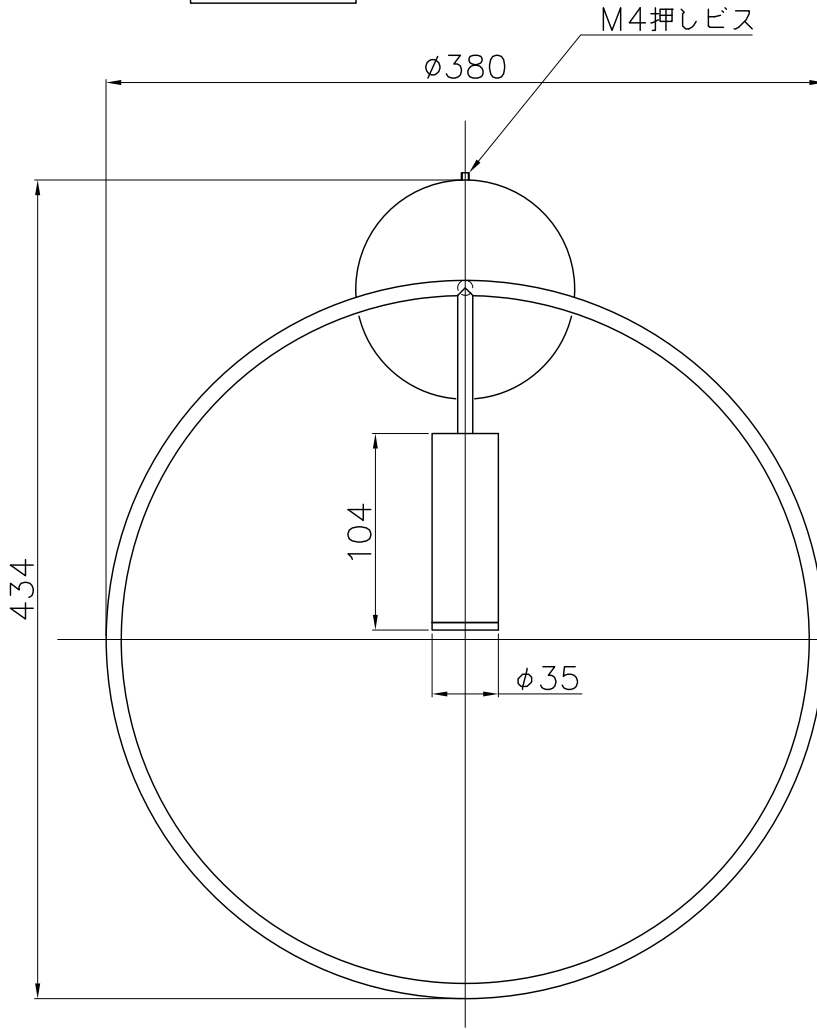

取付部詳細

定格消費電力

入力電圧	100V
周波数	50/60Hz
入力電流	0.14A
消費電力	8W

△ 安全上のご注意

- 一般屋内用器具です。屋外や、水気、湿気のある所には取付け出来ません。絶縁不良による感電・火災の原因となることがあります。
- 壁面取付専用器具です。天井面には取付けないでください。落下のおそれがあります。

13				6	グレアカットミラー	アルミ	1	黒色塗装	器具 Estiluz REVOLTA タイプ 取付方向：上方向以外の取付不可 調光不可				
12				5	灯体	アルミ	1	黒色塗装					
11				4	フレーム	ST	1	黒色塗装					
10				3	電源装置	-	1	AC100V8W					
9				2	取付板	SPC	1	亜鉛メッキ	適合 ランプ 703lm Ra80 LED (3000K) 6.1 WX 1				
8				1	フランジ	SPC	1	黒色塗装	色種				
7					品番	品名	材質	数量	摘要	カタログ 番号	126K-718B	型番	L1KU-02Z7-1B
第三角法		作図	-	単位	mm	尺度	-	質量	0.7 kg				