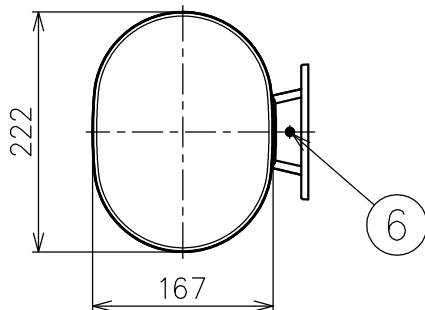

FLOS

220407

※LEDの発光色、明るさには個体差があります
あらかじめご了承ください。

△ 安全上のご注意

- この器具は非防水です。湿気の多い場所や屋外では使用しないでください。
- 壁面取付器具です。天井への取付けおよび指定方向以外の取付けではご使用しないでください。
- 落下して危険が生じるおそれのある場所には設置しないでください。
- 湿度及び周囲温度の高い場所では、使用しないでください。

色種一覧

色種	
WHI	Textured White
BLK	Satin Black
GRY	Textured metallic grey
ANT	Textured anthracite

付属品

- 六角レンチ 2.0mm : 1ヶ
- 取付ネジ : 2ヶ

8														
7														
6	本体取付ネジ	鋼	1	M3						特記事項	・ 屋内専用 ・ 定格電圧 : 100V			
5	取付板	鋼板	1	クロメート処理										
4	フランジ	鋼板	1	色種欄参照										
3	本体	アルミダイキャスト	1	色種欄参照						光源	高出力LED 2700K 16W			
2	LED	-	1											
1	本体カバー	ポリカーボネート	1	乳白色						色種	上記			
品番	品名	材質	数量	摘要									品番	OPLIGHT W1
	第三角法	作図	KI	単位	mm	尺度	1/7	質量	1.1	kg				