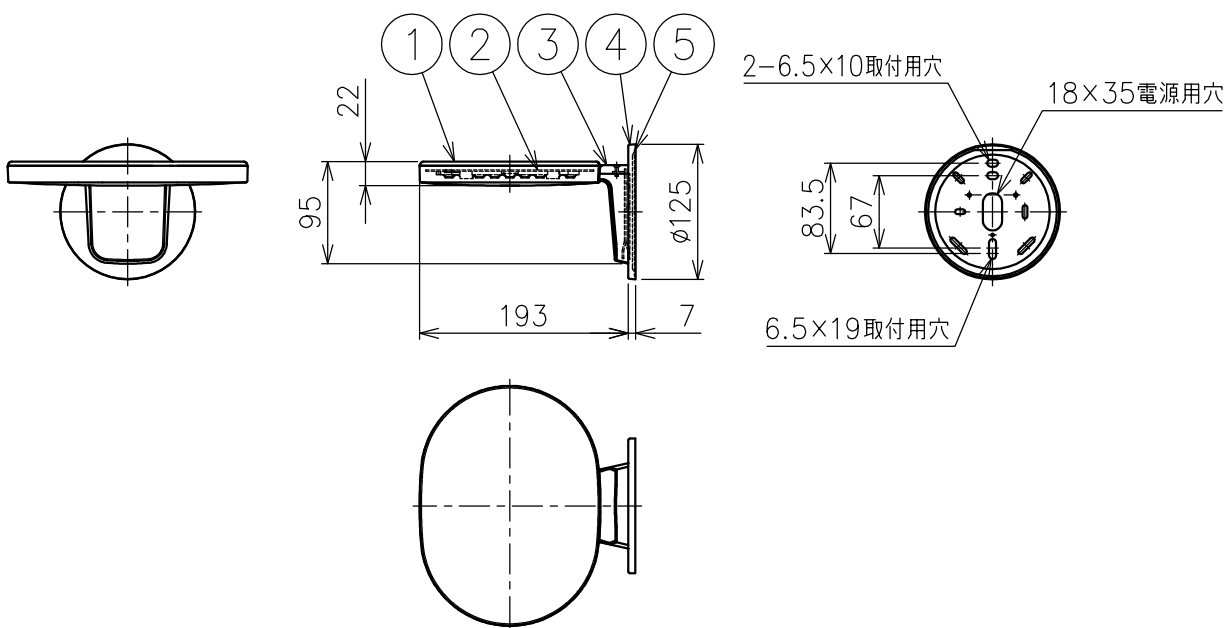

FLOS

220407

※LEDの発光色、明るさには個体差があります
あらかじめご了承ください。

△ 安全上のご注意

- この器具は非防水です。湿気の多い場所や屋外では使用しないでください。
- 壁面取付器具です。天井への取付けおよび指定方向以外の取付けではご使用しないでください。
- 落下して危険が生じるおそれのある場所には設置しないでください。
- 湿度及び周囲温度の高い場所では、使用しないでください。

色種一覧

色種	
WHI	Textured White
BLK	Satin Black
GRY	Textured metallic grey
ANT	Textured anthracite

付属品

- 六角レンチ 2.0mm : 1ヶ
- 取付ネジ : 2ヶ

8														
7														
6	本体取付ネジ	鋼	1	M3						特記事項	・ 屋内専用 ・ 定格電圧 : 100V			
5	取付板	鋼板	1	クロメート処理										
4	フランジ	鋼板	1	色種欄参照										
3	本体	アルミダイキャスト	1	色種欄参照						光源	高出力LED 2700K 16W			
2	LED	-	1											
1	本体カバー	ポリカーボネート	1	乳白色						色種	上記			
品番	品名	材質	数量	摘要									品番	OPLIGHT W1
	第三角法	作図	KI	単位	mm	尺度	1/7	質量	1.1	kg				