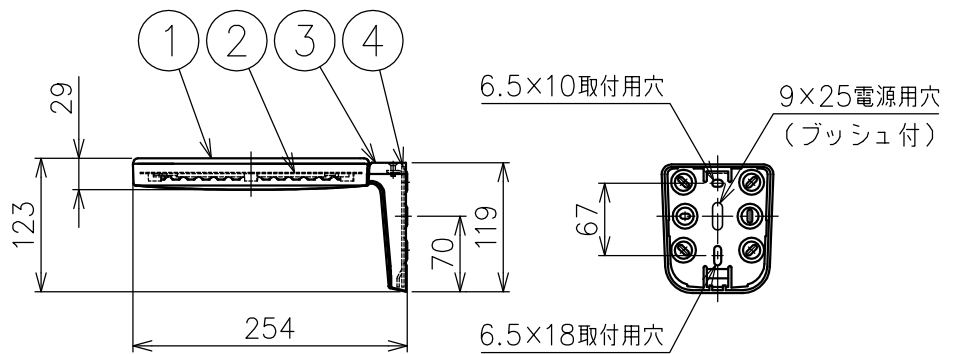

FLOS

220407

※LEDの発光色、明るさには個体差があります
あらかじめご了承ください。

△ 安全上のご注意

- ・この器具は非防水です。湿気の多い場所や屋外では使用しないでください。
- ・壁面取付器具です。天井への取付けおよび指定方向以外の取付けではご使用しないでください。
- ・落下して危険が生じるおそれのある場所には設置しないでください。
- ・湿度及び周囲温度の高い場所では、使用しないでください。

色種一覧

色種	
WHI	Textured White
BLK	Satin Black
GRY	Textured metallic grey
ANT	Textured anthracite

付属品

- ・六角レンチ 2.5mm : 1ヶ
- ・取付ネジ : 2ヶ

8																						
7																						
6																						
5	本体取付ネジ	鋼	1	M4																		
4	取付板	鋼板	1	クロメート処理																		
3	本体	アルミダイキャスト	1	色種欄参照																		
2	LED	—	1																			
1	本体カバー	ポリカーボネート	1	乳白色																		
品番	品名	材質	数量	摘要																		
	第三角法	作図	KI	単位	mm	尺度	1/7	質量	1.7	kg											品番	OPLIGHT W2