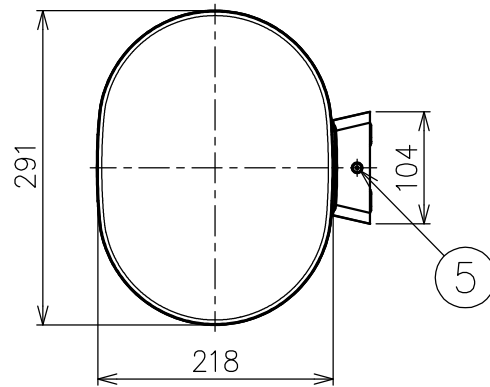

FLOS

220407

※LEDの発光色、明るさには個体差があります
あらかじめご了承ください。

△ 安全上のご注意

- ・この器具は非防水です。湿気の多い場所や屋外では使用しないでください。
- ・壁面取付器具です。天井への取付けおよび指定方向以外の取付けではご使用しないでください。
- ・落下して危険が生じるおそれのある場所には設置しないでください。
- ・湿度及び周囲温度の高い場所では、使用しないでください。

色種一覧

色種	
WHI	Textured White
BLK	Satin Black
GRY	Textured metallic grey
ANT	Textured anthracite

付属品

- ・六角レンチ 2.5mm : 1ヶ
- ・取付ネジ : 2ヶ

8																						
7																						
6																						
5	本体取付ネジ	鋼	1	M4																		
4	取付板	鋼板	1	クロメート処理																		
3	本体	アルミダイキャスト	1	色種欄参照																		
2	LED	—	1																			
1	本体カバー	ポリカーボネート	1	乳白色																		
品番	品名	材質	数量	摘要																		
	第三角法	作図	KI	単位	mm	尺度	1/7	質量	1.7	kg											品番	OPLIGHT W2

※本品の規格および外観は改良のため予告なしに変更する事がありますので、あらかじめご了承ください。