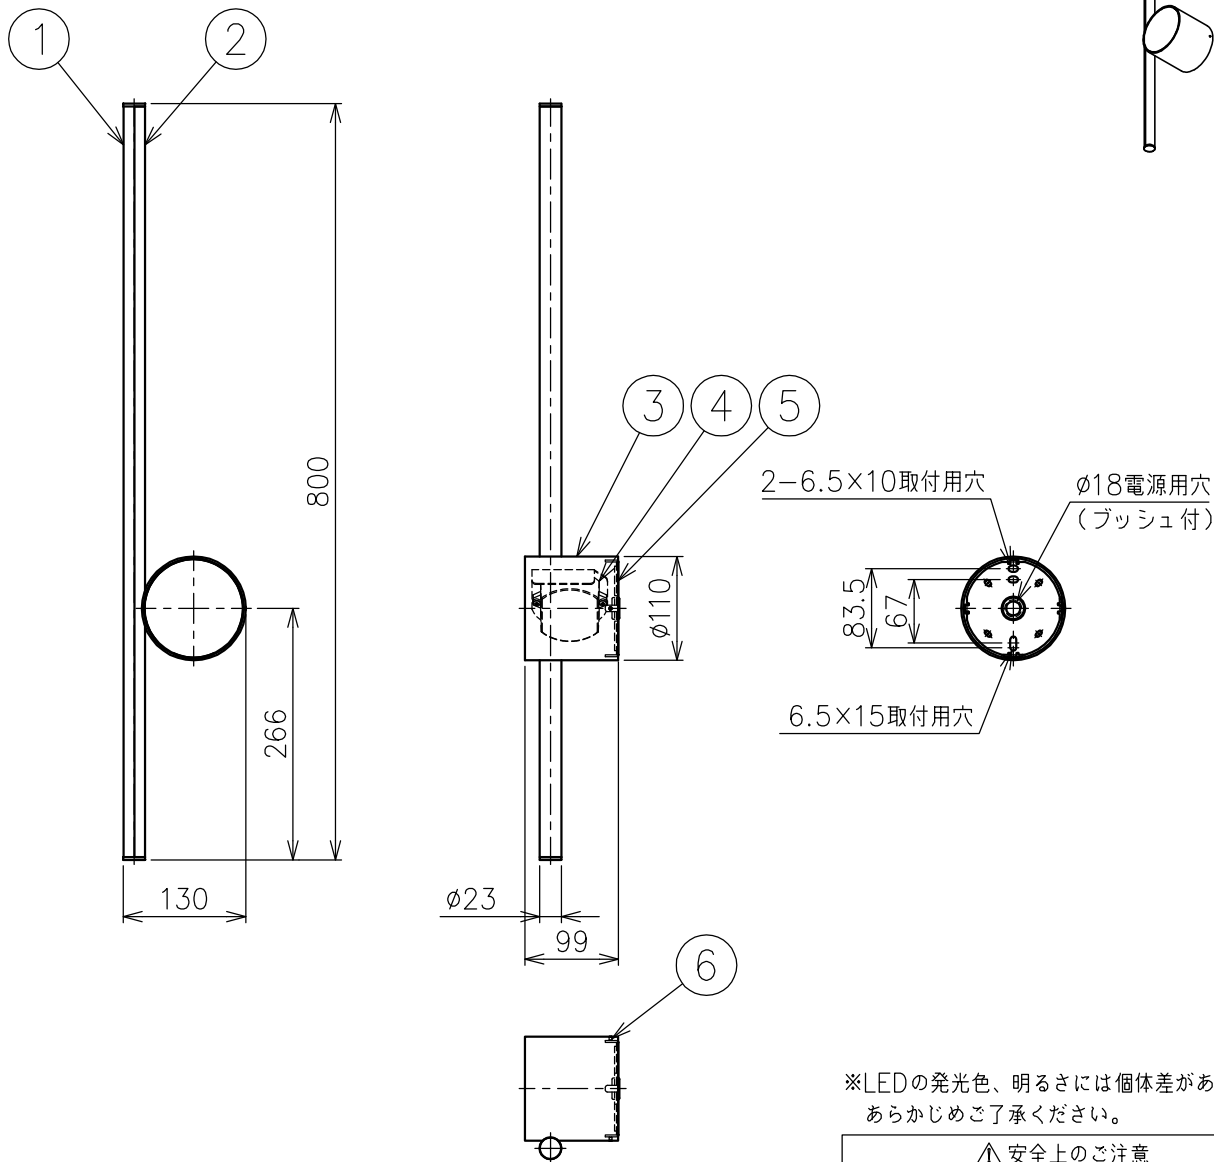

FLOS

211029 220201

※LEDの発光色、明るさには個体差があります
あらかじめご了承ください。

△安全上のご注意

- ・この器具は非防水です。湿気の多い場所や屋外では使用しないでください。
- ・壁面取付器具です。天井への取付けおよび指定方向以外の取付けではご使用しないでください。
- ・落下して危険が生じるおそれのある場所には設置しないでください。
- ・湿度及び周囲温度の高い場所では、使用しないでください。

仕様一覧

色種 \ 品番	②	③
GLD	Champagne	シャンパン色塗装仕上
SIL	Argent	シルバー色塗装仕上

付属品

- ・六角レンチ 1.5mm : 1ヶ
- ・取付ネジ : 2ヶ

8													
7													
6	フランジ取付ネジ	ステンレス	2	M3						特記事項	・屋内専用 ・定格電圧 : 100V		
5	取付板	鋼板	1	クロメート処理									
4	LEDドライバー	—	1	DC26-42V 0.5A						光源	高演色LED 2700K 14W		
3	フランジ	アルミ	1	上記参照									
2	灯具	アルミ	1	上記参照						色種	Champagne (Gold) . Argent (Silver)		
1	灯具カバー	樹脂	1	乳白色									
品番	品名	材質	数量	摘要								品番	COORDINATES W1
	第三角法	作図	KI	単位	mm	尺度	1/8	質量	1.5	kg			