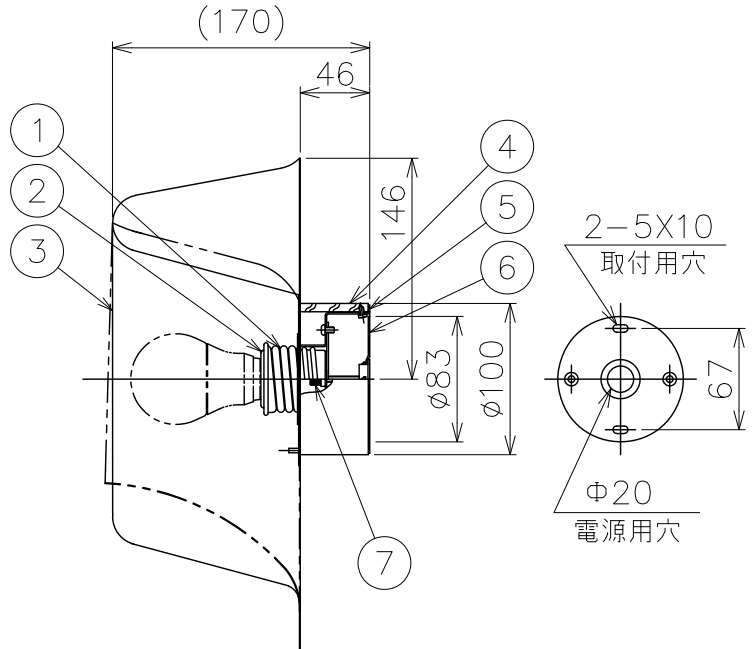

160404

<セード詳細図>

注) 完成時の外形寸法は、セード固定穴BおよびCの使い分けで変わります。

■LED電球の対応

電球の種類によって、発光部の位置・光イメージは変化します。  
 極端に形状の違うランプや、器具に干渉するランプは使用しないでください。  
 ご使用にあたってはLED電球の取扱説明書や注意に従ってください。  
 調光の対応もLED電球の取扱説明書や注意に従ってください。

同梱品

取付ネジ：φ4X38/2ヶ

▲安全上のご注意

- 一般屋内用器具です。屋外や、水気、湿気のある所には取付け出来ません。絶縁不良による感電・火災の原因となることがあります。
- 壁面取付専用器具です。天井面には取付けないでください。落下のおそれがあります。

7	固定ナット	BsBM	2	M4 白色塗装	器具 タイプ	・電源電圧 100V			
6	取付板	SPG	1						
5	ソケット台	SPC	1	白色塗装	適合 ランプ	E26 LED電球 電球色タイプ LDA5LX1 (ランプ別)			
4	本体	ブナ	1	マロンステインオイルフィニッシュ仕					
3	セード	セード	1	白色					
2	ソケット	磁器	1	E26 300V 6A	色種				
1	締付リング	SPC	1	白色塗装					
品番	品名	材質	数量	摘要		カタログ 番号	172K-631	型番	B4KB-08Z0-1H
第三角法	作図	KI	単位	mm	尺度	質量	0.5 kg		