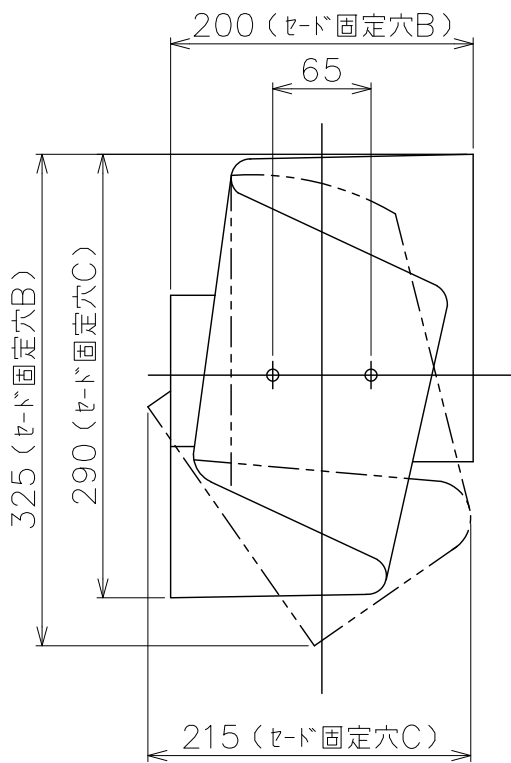

160404

<セード詳細図>

注) 完成時の外形寸法は、セード固定穴BおよびCの使い分けで変わります。

■LED電球の対応

電球の種類によって、発光部の位置・光イメージは変化します。  
 極端に形状の違うランプや、器具に干渉するランプは使用しないでください。  
 ご使用にあたってはLED電球の取扱説明書や注意に従ってください。  
 調光の対応もLED電球の取扱説明書や注意に従ってください。

同梱品

取付ネジ：φ4X38/2ヶ

▲安全上のご注意

- 一般屋内用器具です。屋外や、水気、湿気のある所には取付け出来ません。絶縁不良による感電・火災の原因となることがあります。
- 壁面取付専用器具です。天井面には取付けないでください。落下のおそれがあります。

7	固定ナット	BsBM	2	M4 白色塗装	器具 タイプ	・電源電圧 100V			
6	取付板	SPG	1						
5	ソケット台	SPC	1	白色塗装	適合 ランプ	E26 LED電球 電球色タイプ LDA5LX1 (ランプ別)			
4	本体	ブナ	1	マロンステインオイルフィニッシュ仕					
3	セード	セード	1	白色					
2	ソケット	磁器	1	E26 300V 6A	色種				
1	締付リング	SPC	1	白色塗装					
品番	品名	材質	数量	摘要		カタログ 番号	172K-631	型番	B4KB-08Z0-1H
第三角法	作図	KI	単位	mm	尺度	質量	0.5 kg		