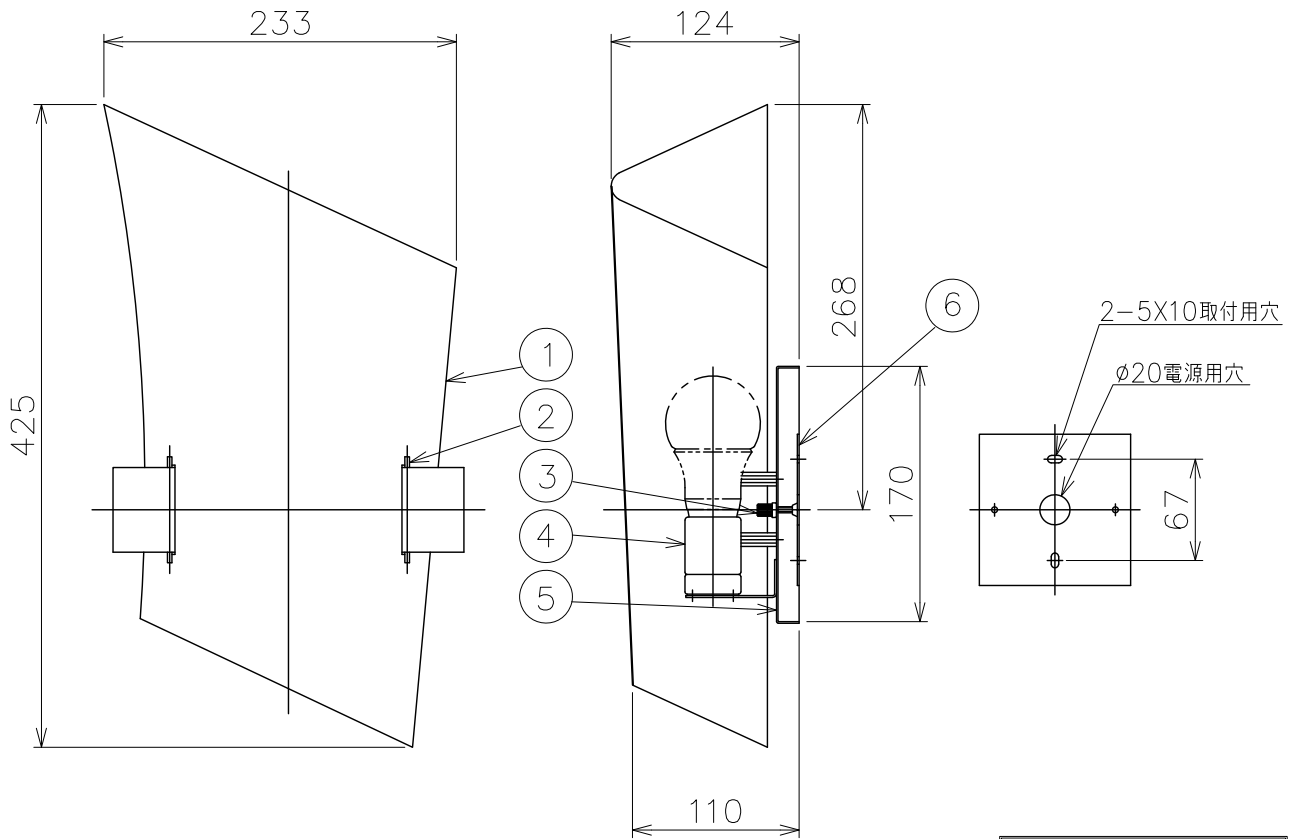

160404

■LED電球の対応

電球の種類によって、発光部の位置・光イメージは変化します。  
 極端に形状の違うランプや、器具に干渉するランプは使用しないでください。  
 ご使用にあたってはLED電球の取扱説明書や注意に従ってください。  
 調光の対応もLED電球の取扱説明書や注意に従ってください。

△安全上のご注意

- 一般屋内用器具です。屋外や、水気、湿気のある所には取付け出来ません。絶縁不良による感電・火災の原因となることがあります。
- 壁面取付専用器具です。天井面には取付けしないでください。落下のおそれがあります。

13					6	取付板	SPG	1	生地	器具	
12					5	本体	SPC	1	白色塗装	タイプ	
11					4	ソケット	磁器	1	E26 300V 6A		
10					3	本体固定カト	BSBM	2	M4 白色塗装	適合	E26 LED電球 電球色タイプ LDA14LX1 (ランプ別)
9					2	セード止メピン	木	4	こげ茶色	光源	
8					1	セード	PM-樹脂	1	白色	色種	
7	取付ネジ	SWRH	1	クロメート処理	品番	品名	材質	数量	摘要	カタログ	
第三角法										番号	172K-630
作図										型番	B4KB-07Z3-10
KI										質量	0.9 kg
単位 mm										尺度	—