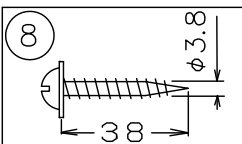

010421

△ 安全上のご注意

- 一般屋内用器具です。屋外や、水気、湿気のある所には取付け出来ません。絶縁不良による感電・火災の原因となることがあります。
- 壁面取付専用器具です。天井面には取付けないでください。落下のおそれがあります。

| | | | | | | | | | | | | |
|------|--------|------|---|---------|----|----------|-------|----|-------------|----------|---------------------|--------------|
| 13 | | | | | 6 | 取付板 | SPG | 1 | | 器具 | | |
| 12 | | | | | 5 | セード支持具 | ブナ | 1 | | タイプ | | |
| 11 | | | | | 4 | セード | 和加-樹脂 | 1 | 白色 | | | |
| 10 | | | | | 3 | ローレットナット | BSBM | 3 | M4白色メタリ塗装 | 適合 | E17 PS35 | |
| 9 | | | | | 2 | フランジ | SPC | 1 | 白色メラミン塗装 | ランプ | ミニクリアソラソフホワイト 60W×1 | |
| 8 | 取付ネジ | SWRH | 2 | クロメート処理 | 1 | ソケット | 磁器 | 1 | E17 4A 300V | 色種 | | |
| 7 | セード止メソ | SB | 4 | 黒メッキ | 品番 | 品名 | 材質 | 数量 | 摘要 | カタログ | | |
| 第三角法 | | | | | | | | | | 作図 | glex | |
| 単位 | | | | | | | | | | mm | 尺度 | — |
| 質量 | | | | | | | | | | 0.7 | kg | |
| 型番 | | | | | | | | | | 172B2500 | 型番 | B4BB-07Z2-10 |