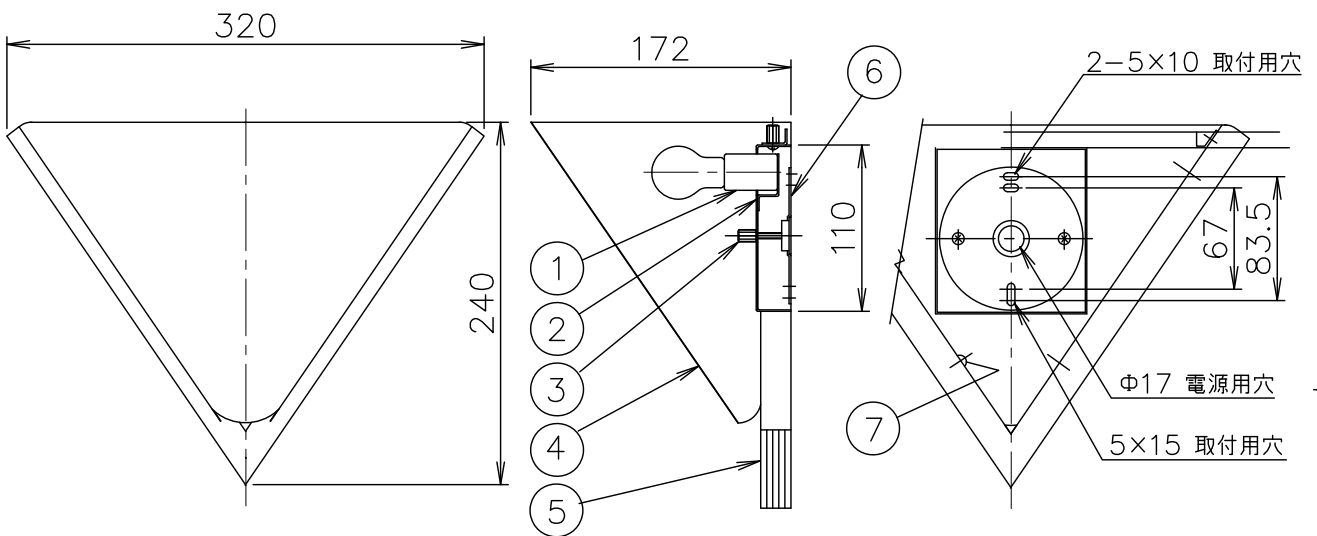

010421

△ 安全上のご注意

- 一般屋内用器具です。屋外や、水気、湿気のある所には取付け出来ません。絶縁不良による感電・火災の原因となることがあります。
- 壁面取付専用器具です。天井面には取付けないでください。落下のおそれがあります。

| | | | | | | | | | | | | |
|------|--------|------|---|---------|----|----------|-------|----|-------------|----------|---------------------|--------------|
| 13 | | | | | 6 | 取付板 | SPG | 1 | | 器具 | | |
| 12 | | | | | 5 | セード支持具 | ブナ | 1 | | タイプ | | |
| 11 | | | | | 4 | セード | 和加-樹脂 | 1 | 白色 | | | |
| 10 | | | | | 3 | ローレットナット | BSBM | 3 | M4白色メタリ塗装 | 適合 | E17 PS35 | |
| 9 | | | | | 2 | フランジ | SPC | 1 | 白色メラミン塗装 | ランプ | ミニクリアソラソフホワイト 60W×1 | |
| 8 | 取付ネジ | SWRH | 2 | クロメート処理 | 1 | ソケット | 磁器 | 1 | E17 4A 300V | 色種 | | |
| 7 | セード止メソ | SB | 4 | 黒メッキ | 品番 | 品名 | 材質 | 数量 | 摘要 | カタログ | | |
| 第三角法 | | | | | | | | | | 作図 | glex | |
| 単位 | | | | | | | | | | mm | 尺度 | — |
| 質量 | | | | | | | | | | 0.7 | kg | |
| 型番 | | | | | | | | | | 172B2500 | 型番 | B4BB-07Z2-10 |