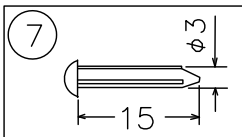

010421

△ 安全上のご注意

- 一般屋内用器具です。屋外や、水気、湿気のある所には取付け出来ません。絶縁不良による感電・火災の原因となることがあります。
- 壁面取付専用器具です。天井面には取付けないでください。落下のおそれがあります。

| | | | | | | | | | | | | |
|------|--------|------|---|---------|----|----------|-------|----|-------------|----------|---------------------|--------------|
| 13 | | | | | 6 | 取付板 | SPG | 1 | | 器具 | | |
| 12 | | | | | 5 | セード支持具 | ブナ | 1 | | タイプ | | |
| 11 | | | | | 4 | セード | 和加-樹脂 | 1 | 白色 | | | |
| 10 | | | | | 3 | ローレットナット | BSBM | 3 | M4白色メタリ塗装 | 適合 | E17 PS35 | |
| 9 | | | | | 2 | フランジ | SPC | 1 | 白色メラミン塗装 | ランプ | ミニクリアソラソフホワイト 60W×1 | |
| 8 | 取付ネジ | SWRH | 2 | クロメート処理 | 1 | ソケット | 磁器 | 1 | E17 4A 300V | 色種 | | |
| 7 | セード止メソ | SB | 4 | 黒メッキ | 品番 | 品名 | 材質 | 数量 | 摘要 | カタログ | | |
| 第三角法 | | | | | | | | | | 作図 | glex | |
| 単位 | | | | | | | | | | mm | 尺度 | — |
| 質量 | | | | | | | | | | 0.7 | kg | |
| 型番 | | | | | | | | | | 172B2500 | 型番 | B4BB-07Z2-10 |