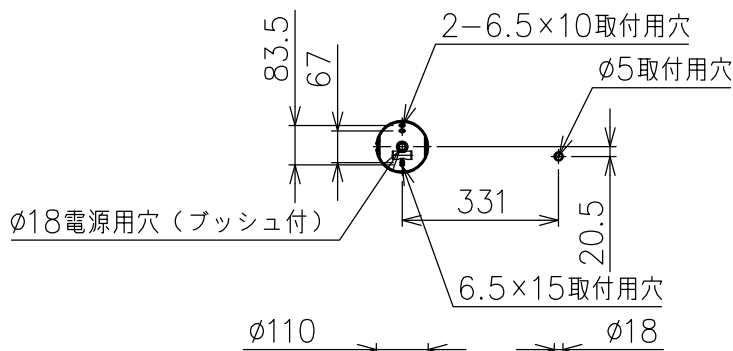

FLOS

210803 220201

※LEDの発光色、明るさには個体差があります
あらかじめご了承ください。

△ 安全上のご注意

- ・この器具は非防水です。湿気が多い場所や外では使用しないでください。
- ・天井取付け専用器具です。傾斜天井には取付けしないでください。
- ・落下して危険が生じるおそれのある場所には設置しないでください。
- ・湿度及び周囲温度の高い場所では、使用しないでください。

付属品

- ・六角レンチ 1.5mm, 2mm : 各1ヶ
- ・六角ドライバー : 1ヶ
- ・取付ネジ : 3ヶ

仕様一覧

色種 \ 品番	①	⑤	⑥	⑦
GLD	Champagne	シャンパン色塗装仕上		
SIL	Argent	シルバー色塗装仕上		

8	灯具カバー	樹脂	3	乳白色	特記事項	・屋内専用 ・定格電圧 : 100-240V		
7	灯具	アルミ	3	上記参照				
6	フランジカバー	アルミ	1	上記参照				
5	フランジ	アルミ	1	上記参照	光源	高演色LED 2700K 38W		
4	LEDドライバー	-	1	DC48V				
3	取付板	鋼板	1	クロメート処理	色種	Champagne (Gold) . Argent (Silver)		
2	ワイヤー	ステンレス	1	φ0.8				
1	ワイヤー調節具	真鍮	1	クロームメッキ/上記参照	品番	COORDINATES C1		
品番	品名	材質	数量	摘要				
第三角法	作図	KI	単位	mm	尺度	1/16	質量	4.0 kg

※本品の規格および外観は改良のため予告なしに変更する事がありますので、あらかじめご了承ください。