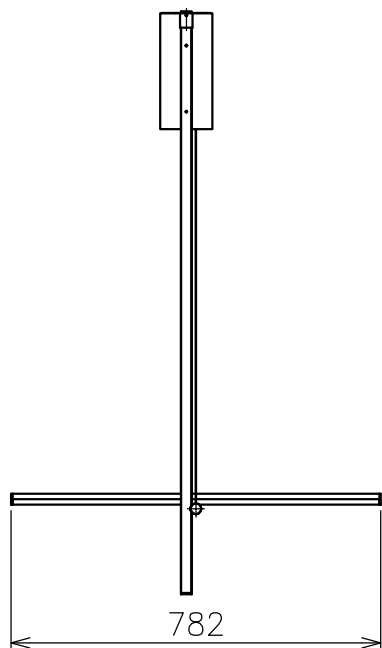

FLOS

210803 220201

※LEDの発光色、明るさには個体差があります
あらかじめご了承ください。

△ 安全上のご注意

- ・この器具は非防水です。湿気が多い場所や外では使用しないでください。
- ・天井取付け専用器具です。傾斜天井には取付けしないでください。
- ・落下して危険が生じるおそれのある場所には設置しないでください。
- ・湿度及び周囲温度の高い場所では、使用しないでください。

付属品

- ・六角レンチ 1.5mm, 2mm : 各1ヶ
- ・六角ドライバー : 1ヶ
- ・取付ネジ : 3ヶ

仕様一覧

色種 \ 品番	①	⑤	⑥	⑦
GLD	Champagne	シャンパン色塗装仕上		
SIL	Argent	シルバー色塗装仕上		

8	灯具カバー	樹脂	3	乳白色	特記事項	・屋内専用 ・定格電圧 : 100-240V		
7	灯具	アルミ	3	上記参照				
6	フランジカバー	アルミ	1	上記参照				
5	フランジ	アルミ	1	上記参照	光源	高演色LED 2700K 38W		
4	LEDドライバー	-	1	DC48V				
3	取付板	鋼板	1	クロメート処理	色種	Champagne (Gold) . Argent (Silver)		
2	ワイヤー	ステンレス	1	φ0.8				
1	ワイヤー調節具	真鍮	1	クロームメッキ/上記参照	品番	COORDINATES C1		
品番	品名	材質	数量	摘要				
第三角法	作図	KI	単位	mm	尺度	1/16	質量	4.0 kg