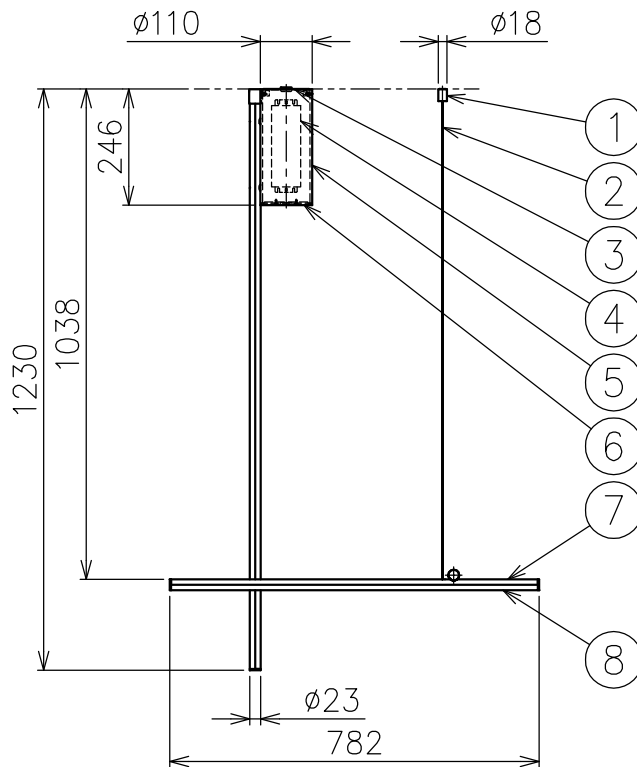

FLOS

210803 220201

※LEDの発光色、明るさには個体差があります
あらかじめご了承ください。

△ 安全上のご注意

- ・この器具は非防水です。湿気が多い場所や外では使用しないでください。
- ・天井取付け専用器具です。傾斜天井には取付けしないでください。
- ・落下して危険が生じるおそれのある場所には設置しないでください。
- ・湿度及び周囲温度の高い場所では、使用しないでください。

付属品

- ・六角レンチ 1.5mm, 2mm : 各1ヶ
- ・六角ドライバー : 1ヶ
- ・取付ネジ : 3ヶ

仕様一覧

色種 \ 品番	①	⑤	⑥	⑦
GLD	Champagne	シャンパン色塗装仕上		
SIL	Argent	シルバー色塗装仕上		

8	灯具カバー	樹脂	3	乳白色	特記事項	・屋内専用 ・定格電圧 : 100-240V		
7	灯具	アルミ	3	上記参照				
6	フランジカバー	アルミ	1	上記参照				
5	フランジ	アルミ	1	上記参照	光源	高演色LED 2700K 38W		
4	LEDドライバー	-	1	DC48V				
3	取付板	鋼板	1	クロメート処理	色種	Champagne (Gold) . Argent (Silver)		
2	ワイヤー	ステンレス	1	φ0.8				
1	ワイヤー調節具	真鍮	1	クロームメッキ/上記参照	品番	COORDINATES C1		
品番	品名	材質	数量	摘要				
第三角法	作図	KI	単位	mm	尺度	1/16	質量	4.0 kg