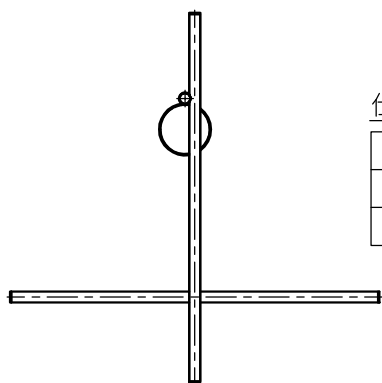

FLOS

210803 220201

※LEDの発光色、明るさには個体差があります
あらかじめご了承ください。

仕様一覧

色種 \ 品番	①	⑤	⑥	⑦
GLD Champagne	シャンパン色塗装仕上			
SIL Argent	シルバー色塗装仕上			

付属品

- ・六角レンチ 1.5mm, 2mm : 各1ヶ
- ・六角ドライバー : 1ヶ
- ・取付ネジ : 3ヶ

△ 安全上のご注意

- ・この器具は非防水です。湿気の多い場所や外では使用しないでください。
- ・天井取付け専用器具です。傾斜天井には取付けしないでください。
- ・落下して危険が生じるおそれのある場所には設置しないでください。
- ・湿度及び周囲温度の高い場所では、使用しないでください。

8	灯具カバー	樹脂	3	乳白色	特記事項	・屋内専用 ・定格電圧：100-240V		
7	灯具	アルミ	3	上記参照				
6	フランジカバー	アルミ	1	上記参照				
5	フランジ	アルミ	1	上記参照				
4	LEDドライバー	-	1	DC48V	光源	高演色LED 2700K 45W		
3	取付板	鋼板	1	クロメート処理				
2	ワイヤー	ステンレス	1	φ0.8	色種	Champagne (Gold) . Argent (Silver)		
1	ワイヤー調節具	真鍮	1	クロームメッキ/上記参照				
品番	品名	材質	数量	摘要			品番	COORDINATES C1 LONG
第三角法	作図	KI	単位	mm	尺度	1/16		