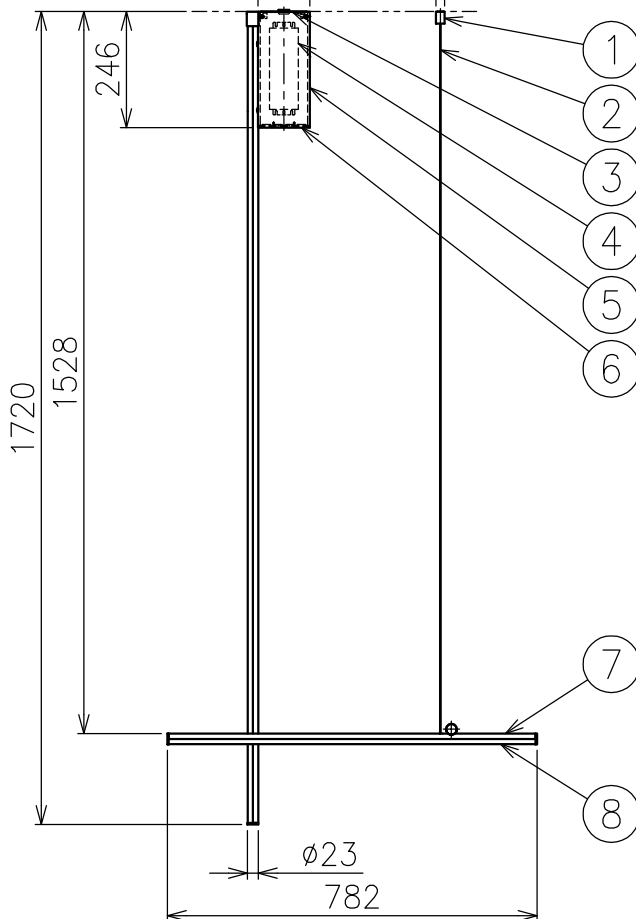

FLOS

210803 220201

※LEDの発光色、明るさには個体差があります
あらかじめご了承ください。

仕様一覧

色種 \ 品番	①	⑤	⑥	⑦
GLD Champagne	シャンパン色塗装仕上			
SIL Argent	シルバー色塗装仕上			

付属品

- ・六角レンチ 1.5mm, 2mm : 各1ヶ
- ・六角ドライバー : 1ヶ
- ・取付ネジ : 3ヶ

△ 安全上のご注意

- ・この器具は非防水です。湿気の多い場所や外では使用しないでください。
- ・天井取付け専用器具です。傾斜天井には取付けしないでください。
- ・落下して危険が生じるおそれのある場所には設置しないでください。
- ・湿度及び周囲温度の高い場所では、使用しないでください。

8	灯具カバー	樹脂	3	乳白色	特記事項	・屋内専用 ・定格電圧：100-240V				
7	灯具	アルミ	3	上記参照						
6	フランジカバー	アルミ	1	上記参照						
5	フランジ	アルミ	1	上記参照						
4	LEDドライバー	-	1	DC48V	光源	高演色LED 2700K 45W				
3	取付板	鋼板	1	クロメート処理						
2	ワイヤー	ステンレス	1	φ0.8	色種	Champagne (Gold) . Argent (Silver)				
1	ワイヤー調節具	真鍮	1	クロームメッキ/上記参照						
品番	品名	材質	数量	摘要			品番	COORDINATES C1 LONG		
第三角法	作図	KI	単位	mm	尺度	1/16			質量	4.3 kg

※本品の規格および外観は改良のため予告なしに変更する事がありますので、あらかじめご了承ください。