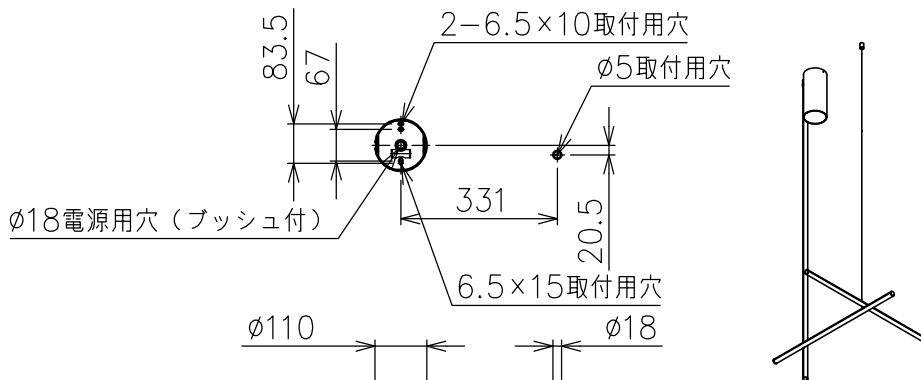

FLOS

210803 220201

※LEDの発光色、明るさには個体差があります
あらかじめご了承ください。

仕様一覧

色種 \ 品番	①	⑤	⑥	⑦
GLD Champagne	シャンパン色塗装仕上			
SIL Argent	シルバー色塗装仕上			

付属品

- ・六角レンチ 1.5mm, 2mm : 各1ヶ
- ・六角ドライバー : 1ヶ
- ・取付ネジ : 3ヶ

△ 安全上のご注意

- ・この器具は非防水です。湿気の多い場所や外では使用しないでください。
- ・天井取付け専用器具です。傾斜天井には取付けしないでください。
- ・落下して危険が生じるおそれのある場所には設置しないでください。
- ・湿度及び周囲温度の高い場所では、使用しないでください。

8	灯具カバー	樹脂	3	乳白色	特記事項	・屋内専用 ・定格電圧：100-240V		
7	灯具	アルミ	3	上記参照				
6	フランジカバー	アルミ	1	上記参照				
5	フランジ	アルミ	1	上記参照				
4	LEDドライバー	-	1	DC48V	光源	高演色LED 2700K 45W		
3	取付板	鋼板	1	クロメート処理				
2	ワイヤー	ステンレス	1	φ0.8	色種	Champagne (Gold) . Argent (Silver)		
1	ワイヤー調節具	真鍮	1	クロームメッキ/上記参照				
品番	品名	材質	数量	摘要			品番	COORDINATES C1 LONG
第三角法	作図	KI	単位	mm	尺度	1/16		