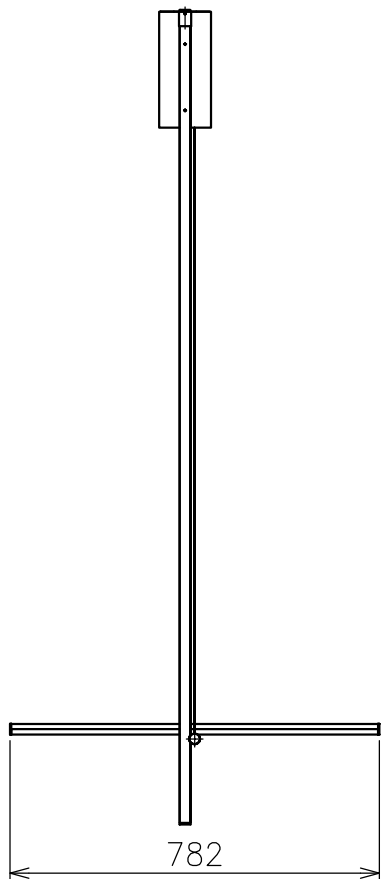

FLOS

210803 220201

※LEDの発光色、明るさには個体差があります
あらかじめご了承ください。

仕様一覧

色種 \ 品番	①	⑤	⑥	⑦
GLD Champagne	シャンパン色塗装仕上			
SIL Argent	シルバー色塗装仕上			

付属品

- ・六角レンチ 1.5mm, 2mm : 各1ヶ
- ・六角ドライバー : 1ヶ
- ・取付ネジ : 3ヶ

△ 安全上のご注意

- ・この器具は非防水です。湿気の多い場所や外では使用しないでください。
- ・天井取付け専用器具です。傾斜天井には取付けしないでください。
- ・落下して危険が生じるおそれのある場所には設置しないでください。
- ・湿度及び周囲温度の高い場所では、使用しないでください。

8	灯具カバー	樹脂	3	乳白色	特記事項	・屋内専用 ・定格電圧：100-240V		
7	灯具	アルミ	3	上記参照				
6	フランジカバー	アルミ	1	上記参照				
5	フランジ	アルミ	1	上記参照				
4	LEDドライバー	-	1	DC48V	光源	高演色LED 2700K 45W		
3	取付板	鋼板	1	クロメート処理				
2	ワイヤー	ステンレス	1	φ0.8	色種	Champagne (Gold) . Argent (Silver)		
1	ワイヤー調節具	真鍮	1	クロームメッキ/上記参照				
品番	品名	材質	数量	摘要			品番	COORDINATES C1 LONG
第三角法	作図	KI	単位	mm	尺度	1/16		