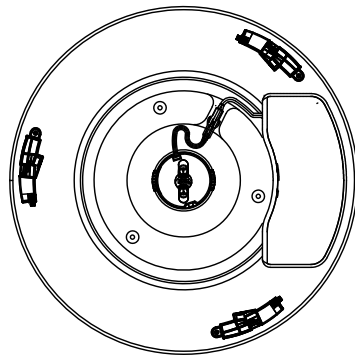

211101

3) 全灯・連続調光(100%~約10%) → 常夜灯(5段階調光) → 消灯
2) LEDの光色、明るさ、色温度には若干の個体差が有ります。
注記1) 周囲温度5~35℃で使用してください。

△ 安全上のご注意

- ○一般屋内用器具です。屋外や、水気、湿気のある所には取付け出来ません。絶縁不良による感電・火災の原因となることがあります。
- ○天井面取付専用器具です。傾斜天井には取付けないでください。落下のおそれがあります。

13					6					器具	屋内専用		
12					5	リモコン	-	1	白色	タイプ	LEDシーリングライト本体 (調光・調色可) 引掛シーリング用		
11					4	クッション	スポンジ	4	黒色				
10					3	カバー	アクリル	1	クリア	適合	LEDユニット 39.5W 100V		
9					2	本体	樹脂	1	-	ランプ	Ra85 (6700~3000K)		
8					1	アダプタ	樹脂	1	-	色種			
7						品番	品名	材質	数量	摘要	カタログ 番号		
	第三角法	作図	開発部	単位	mm	尺度	質量	1.05	kg		320X-231	型番	68XL-07B1-Z0

※本品の規格および外観は改良のため予告なしに変更する事がありますので、あらかじめご了承ください。