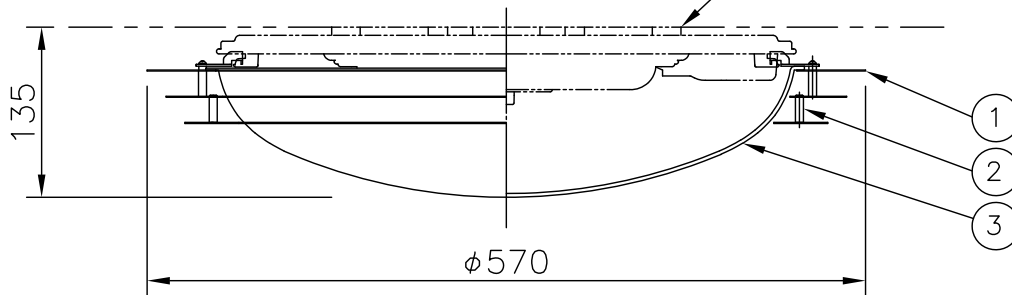

220515

本体：320X-231（別売）

320X-231と 組み合わせた場合	定格電圧 消費電力	100V 39.5W
-----------------------	--------------	---------------

▲ 安全上のご注意

- 一般屋内用器具です。屋外や、水気、湿気のある所には取付け出来ません。絶縁不良による感電・火災の原因となることがあります。
- 天井面取付専用器具です。傾斜天井には取付けないでください。落下のおそれがあります。

注記1) 周囲温度5～35℃で使用してください。

6						器具	屋内専用		
5						タイプ	LEDシーリングライト用セード		
4									
3	下面カバー	アクリル	1	乳半色		適合			
2	支持棒	BsB	3組	ニッケルメッキ		光源			
1	化粧板	SPC	3	白色塗装		色種			
品番	品名	材質	数量	摘要		カタログ 番号	320 L1051W	型番	04LK-15B2-ZW
第三角法	作図	開発部	単位	mm	尺度	質量	2.3	kg	