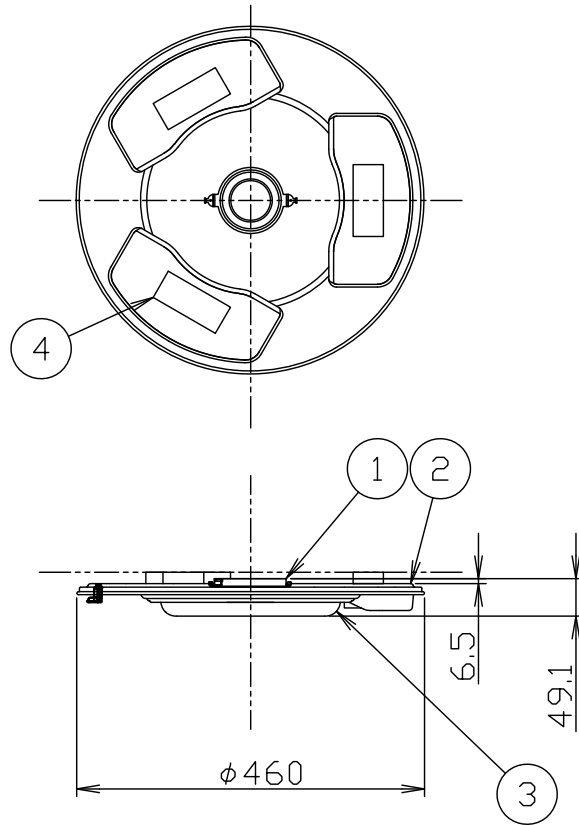

211101

3) 全灯・連続調光(100%~約10%) → 常夜灯(5段階調光) → 消灯
2) LEDの光色、明るさ、色温度には若干の個体差が有ります。
注記1) 周囲温度5~35℃で使用してください。

△ 安全上のご注意

- ○一般屋内用器具です。屋外や、水気、湿気のある所には取付け出来ません。絶縁不良による感電・火災の原因となることがあります。
- ○天井面取付専用器具です。傾斜天井には取付けないでください。落下のおそれがあります。

13					6					器具	屋内専用		
12					5	リモコン	-	1	白色	タイプ	LEDシーリングライト本体 (調光・調色可) 引掛シーリング用		
11					4	クッション	スポンジ	4	黒色				
10					3	カバー	アクリル	1	クリア	適合	LEDユニット 39.5W 100V		
9					2	本体	樹脂	1	-	ランプ	Ra85 (6700~3000K)		
8					1	アダプタ	樹脂	1	-	色種			
7						品番	品名	材質	数量	摘要	カタログ 番号		
	第三角法	作図	開発部	単位	mm	尺度	質量	1.05	kg		320X-231	型番	68XL-07B1-Z0

※本品の規格および外観は改良のため予告なしに変更する事がありますので、あらかじめご了承ください。