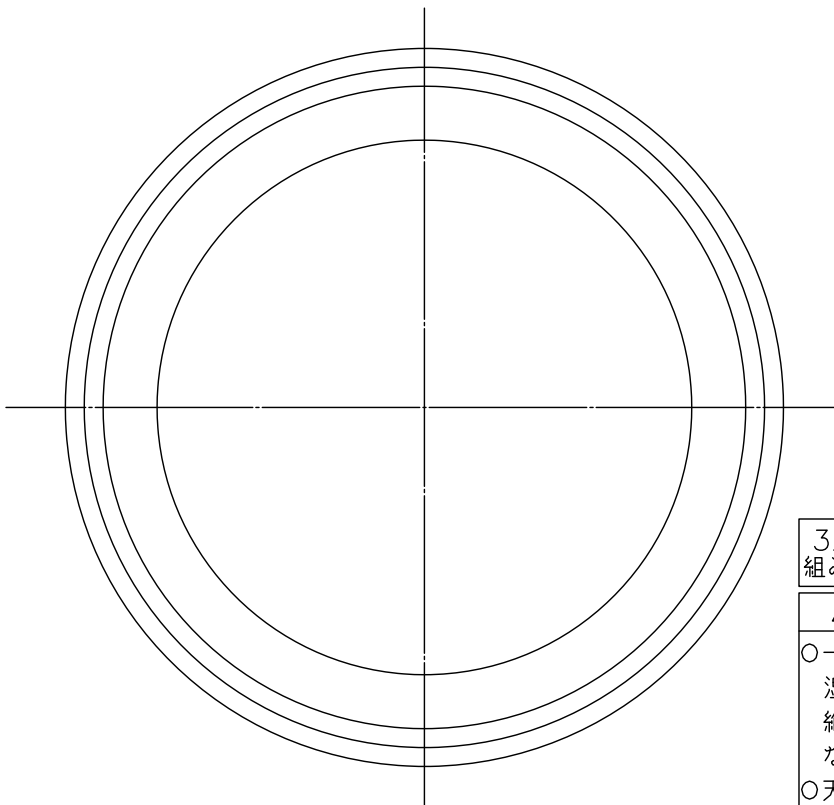

220515

本体：320X-231（別売）

320X-231と 組み合わせた場合	定格電圧 消費電力	100V 39.5W
-----------------------	--------------	---------------

▲ 安全上のご注意

- 一般屋内用器具です。屋外や、水気、湿気のある所には取付け出来ません。絶縁不良による感電・火災の原因となることがあります。
- 天井面取付専用器具です。傾斜天井には取付けないでください。落下のおそれがあります。

注記1) 周囲温度5～35℃で使用してください。

6						器具	屋内専用		
5						タイプ	LEDシーリングライト用セード		
4									
3	下面カバー	アクリル	1	乳半色		適合			
2	支持棒	BsB	3組	ニッケルメッキ		光源			
1	化粧板	SPC	3	白色塗装		色種			
品番	品名	材質	数量	摘要		カタログ 番号	320 L1051W	型番	04LK-15B2-ZW
第三角法	作図	開発部	単位	mm	尺度	質量	2.3	kg	