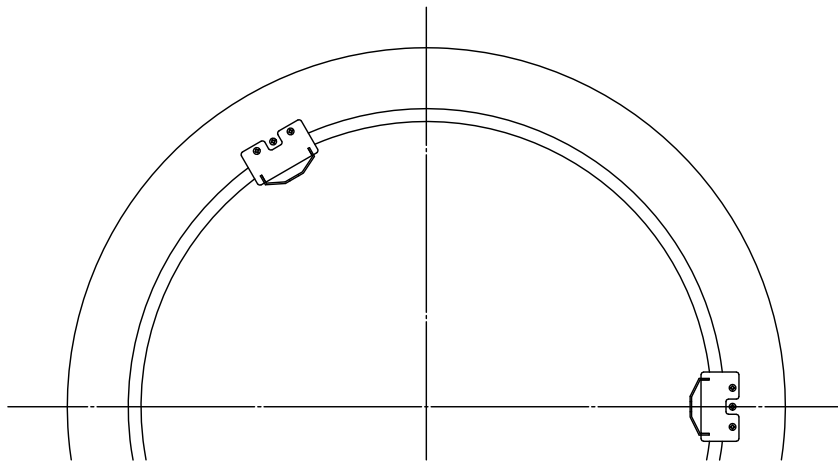

220515

本体：320X-231（別売）

320X-231と 組み合わせた場合	定格電圧 消費電力	100V 39.5W
-----------------------	--------------	---------------

▲ 安全上のご注意

- 一般屋内用器具です。屋外や、水気、湿気のある所には取付け出来ません。絶縁不良による感電・火災の原因となることがあります。
- 天井面取付専用器具です。傾斜天井には取付けないでください。落下のおそれがあります。

注記1) 周囲温度5～35℃で使用してください。

6						器具	屋内専用		
5						タイプ	LEDシーリングライト用セード		
4									
3	下面カバー	アクリル	1	乳半色		適合			
2	支持棒	BsB	3組	ニッケルメッキ		光源			
1	化粧板	SPC	3	白色塗装		色種			
品番	品名	材質	数量	摘要		カタログ 番号	320 L1051W	型番	04LK-15B2-ZW
第三角法	作図	開発部	単位	mm	尺度	質量	2.3	kg	