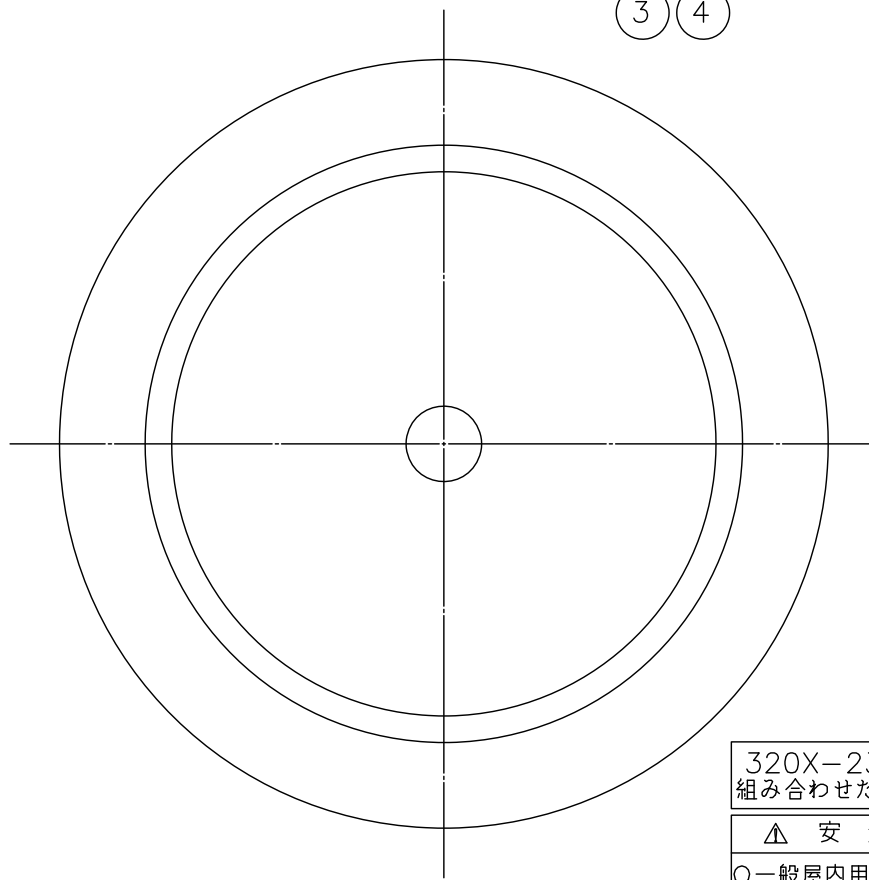

本体：320X-231（別売）

320X-231と 組み合わせた場合	定格電圧	100V
	消費電力	39.5W

△ 安全上のご注意

- 一般屋内用器具です。屋外や、水気、湿気のある所には取付け出来ません。絶縁不良による感電・火災の原因となることがあります。
- 天井面取付専用器具です。傾斜天井には取付けないでください。落下のおそれがあります。

注記1) 周囲温度5～35℃で使用してください。

6					器具	屋内専用	
5					タイプ	LEDシーリングライト用セード	
4	固定棒	SB	1	ユニクロ			
3	化粧板	SUS	1	#800	適合		
2	下面カバー	アクリルt2.0	1	乳半片面マット	光源		
1	セード	布/樹脂	1組	外：ベージュ色プリーツ 内：ファブリック白色	色種		
品番	品名	材質	数量	摘要			カタログ
第三角法	作図	開発部	単位	mm	尺度	質量	2.3 kg
						番号	324L1050L
						型番	04LK-14B5-ZL

13					6					器具	屋内専用		
12					5	リモコン	-	1	白色	タイプ	LEDシーリングライト本体 (調光・調色可) 引掛シーリング用		
11					4	クッション	スポンジ	4	黒色				
10					3	カバー	アクリル	1	クリア	適合	LEDユニット 39.5W 100V		
9					2	本体	樹脂	1	-	ランプ	Ra85 (6700~3000K)		
8					1	アダプタ	樹脂	1	-	色種			
7						品番	品名	材質	数量	摘要	カタログ 番号		
	第三角法	作図	開発部	単位	mm	尺度	質量	1.05	kg		320X-231	型番	68XL-07B1-Z0