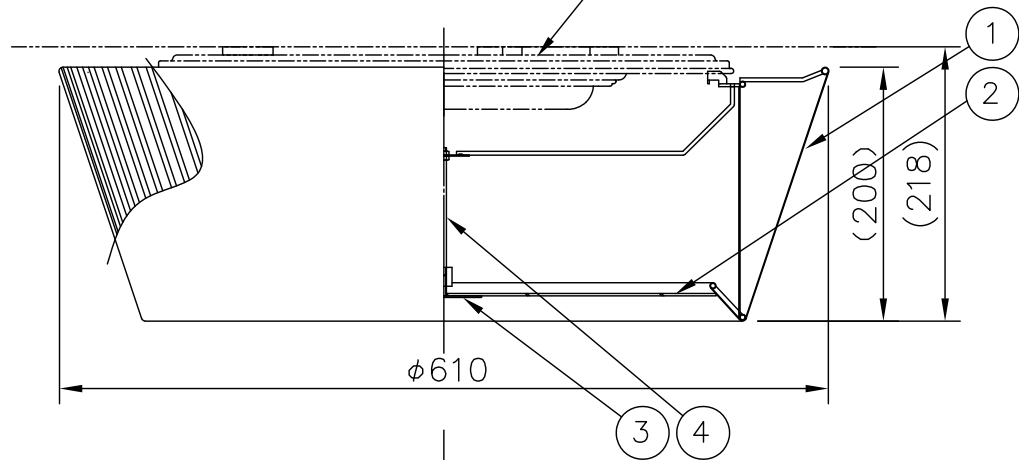

本体：320X-231（別売）

320X-231と 組み合わせた場合	定格電圧	100V
	消費電力	39.5W

△ 安全上のご注意

- 一般屋内用器具です。屋外や、水気、湿気のある所には取付け出来ません。絶縁不良による感電・火災の原因となることがあります。
- 天井面取付専用器具です。傾斜天井には取付けないでください。落下のおそれがあります。

注記1) 周囲温度5～35℃で使用してください。

6					器具	屋内専用	
5					タイプ	LEDシーリングライト用セード	
4	固定棒	SB	1	ユニクロ			
3	化粧板	SUS	1	#800	適合		
2	下面カバー	アクリルt2.0	1	乳半片面マット	光源		
1	セード	布/樹脂	1組	外：ベージュ色プリーツ 内：ファブリック白色	色種		
品番	品名	材質	数量	摘要			カタログ
第三角法	作図	開発部	単位	mm	尺度	質量	2.3 kg
						番号	324L1050L
						型番	04LK-14B5-ZL