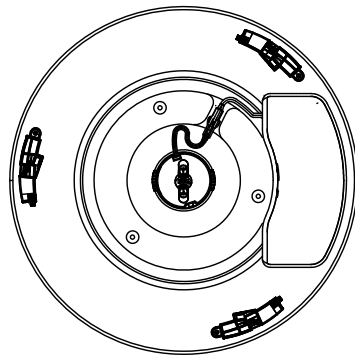

本体：320X-231（別売）

320X-231と 組み合わせた場合	定格電圧	100V
	消費電力	39.5W

△ 安全上のご注意

- 一般屋内用器具です。屋外や、水気、湿気のある所には取付け出来ません。絶縁不良による感電・火災の原因となることがあります。
- 天井面取付専用器具です。傾斜天井には取付けないでください。落下のおそれがあります。

注記1) 周囲温度5～35℃で使用してください。

6					器具	屋内専用	
5					タイプ	LEDシーリングライト用セード	
4	固定棒	SB	1	ユニクロ			
3	化粧板	SUS	1	#800	適合		
2	下面カバー	アクリルt2.0	1	乳半片面マット	光源		
1	セード	布/樹脂	1組	外：ベージュ色プリーツ 内：ファブリック白色	色種		
品番	品名	材質	数量	摘要			カタログ
第三角法	作図	開発部	単位	mm	尺度	質量	2.3 kg
						番号	324L1050L
						型番	04LK-14B5-ZL

※本品の規格および外観は改良のため予告なしに変更する事がありますので、あらかじめご了承ください。

220601

211101

3) 全灯・連続調光(100%~約10%) → 常夜灯(5段階調光) → 消灯
 2) LEDの光色、明るさ、色温度には若干の個体差が有ります。
 注記1) 周囲温度5~35℃で使用してください。

△ 安全上のご注意
 ○一般屋内用器具です。屋外や、水気、湿気のある所には取付け出来ません。絶縁不良による感電・火災の原因となることがあります。
 ○天井面取付専用器具です。傾斜天井には取付けないでください。落下のおそれがあります。

13					6					器具	屋内専用		
12					5	リモコン	-	1	白色	タイプ	LEDシーリングライト本体 (調光・調色可) 引掛シーリング用		
11					4	クッション	スポンジ	4	黒色				
10					3	カバー	アクリル	1	クリア	適合	LEDユニット 39.5W 100V		
9					2	本体	樹脂	1	-	ランプ	Ra85 (6700~3000K)		
8					1	アダプタ	樹脂	1	-	色種			
7						品番	品名	材質	数量	摘要	カタログ 番号		
	第三角法	作図	開発部	単位	mm	尺度	質量	1.05	kg		320X-231	型番	68XL-07B1-Z0