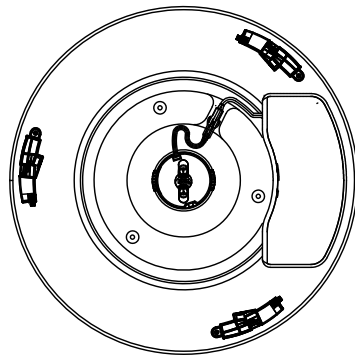

本体：320X-231（別売）

320X-231と 組み合わせた場合	定格電圧	100V
	消費電力	39.5W

△ 安全上のご注意

- 一般屋内用器具です。屋外や、水気、湿気のある所には取付け出来ません。絶縁不良による感電・火災の原因となることがあります。
- 天井面取付専用器具です。傾斜天井には取付けないでください。落下のおそれがあります。

注記1) 周囲温度5～35℃で使用してください。

6					器具	屋内専用	
5					タイプ	LEDシーリングライト用セード	
4	固定棒	SB	1	ユニクロ			
3	化粧板	SUS	1	#800	適合		
2	下面カバー	アクリルt2.0	1	乳半片面マット	光源		
1	セード	布/樹脂	1組	外：黒色ブリーツ 内：ファブリック白色	色種		
品番	品名	材質	数量	摘要			カタログ
第三角法	作図	開発部	単位	mm	尺度	質量	2.3 kg
						番号	324L1050B
						型番	04LK-14B5-ZB

※本品の規格および外観は改良のため予告なしに変更する事がありますので、あらかじめご了承ください。

220601

211101

3) 全灯・連続調光(100%~約10%) → 常夜灯(5段階調光) → 消灯  
 2) LEDの光色、明るさ、色温度には若干の個体差が有ります。  
 注記1) 周囲温度5~35℃で使用してください。

△ 安全上のご注意

- 一般屋内用器具です。屋外や、水気、湿気のある所には取付け出来ません。絶縁不良による感電・火災の原因となることがあります。
- 天井面取付専用器具です。傾斜天井には取付けないでください。落下のおそれがあります。

13					6					器具	屋内専用		
12					5	リモコン	-	1	白色	タイプ	LEDシーリングライト本体 (調光・調色可) 引掛シーリング用		
11					4	クッション	スポンジ	4	黒色				
10					3	カバー	アクリル	1	クリア	適合	LEDユニット 39.5W 100V		
9					2	本体	樹脂	1	-	ランプ	Ra85 (6700~3000K)		
8					1	アダプタ	樹脂	1	-	色種			
7						品番	品名	材質	数量	摘要	カタログ 番号		
	第三角法	作図	開発部	単位	mm	尺度	質量	1.05	kg		320X-231	型番	68XL-07B1-Z0