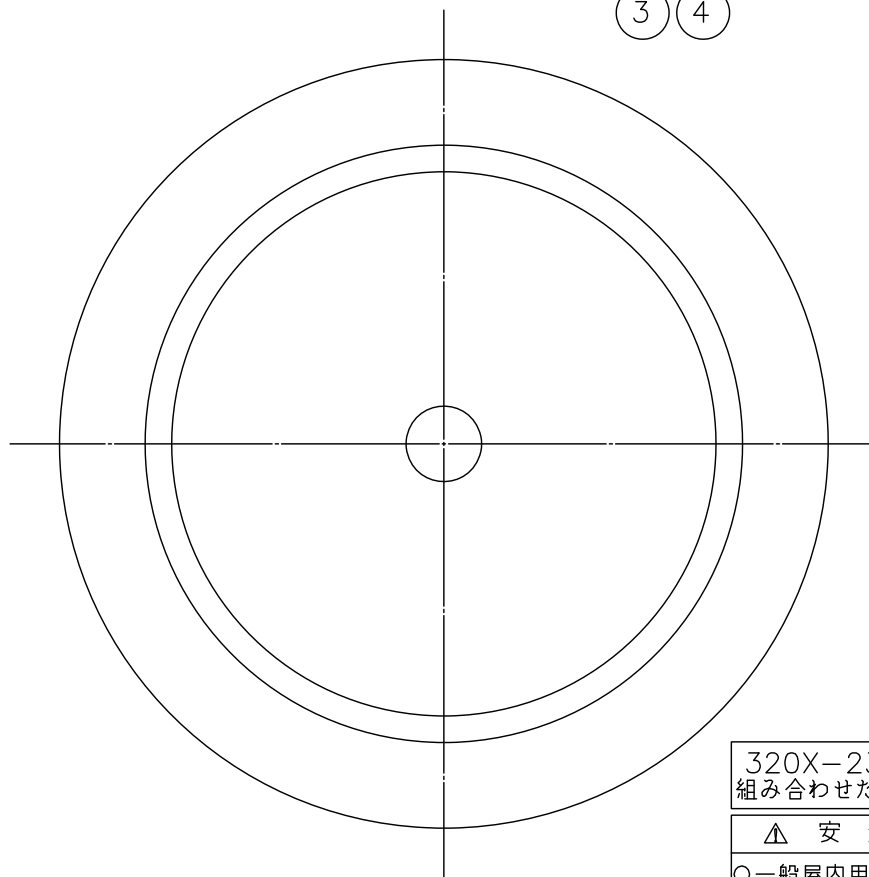

本体：320X-231（別売）

320X-231と 組み合わせた場合	定格電圧	100V
	消費電力	39.5W

△ 安全上のご注意

- 一般屋内用器具です。屋外や、水気、湿気のある所には取付け出来ません。絶縁不良による感電・火災の原因となることがあります。
- 天井面取付専用器具です。傾斜天井には取付けないでください。落下のおそれがあります。

注記1) 周囲温度5～35℃で使用してください。

6					器具	屋内専用	
5					タイプ	LEDシーリングライト用セード	
4	固定棒	SB	1	ユニクロ			
3	化粧板	SUS	1	#800	適合		
2	下面カバー	アクリルt2.0	1	乳半片面マット	光源		
1	セード	布/樹脂	1組	外：黒色ブリーツ 内：ファブリック白色	色種		
品番	品名	材質	数量	摘要			カタログ
第三角法	作図	開発部	単位	mm	尺度	質量	2.3 kg
						番号	324L1050B
						型番	04LK-14B5-ZB

13					6					器具	屋内専用		
12					5	リモコン	-	1	白色	タイプ	LEDシーリングライト本体 (調光・調色可) 引掛シーリング用		
11					4	クッション	スポンジ	4	黒色				
10					3	カバー	アクリル	1	クリア	適合	LEDユニット 39.5W 100V		
9					2	本体	樹脂	1	-	ランプ	Ra85 (6700~3000K)		
8					1	アダプタ	樹脂	1	-	色種			
7						品番	品名	材質	数量	摘要	カタログ 番号		
	第三角法	作図	開発部	単位	mm	尺度	質量	1.05	kg		320X-231	型番	68XL-07B1-Z0