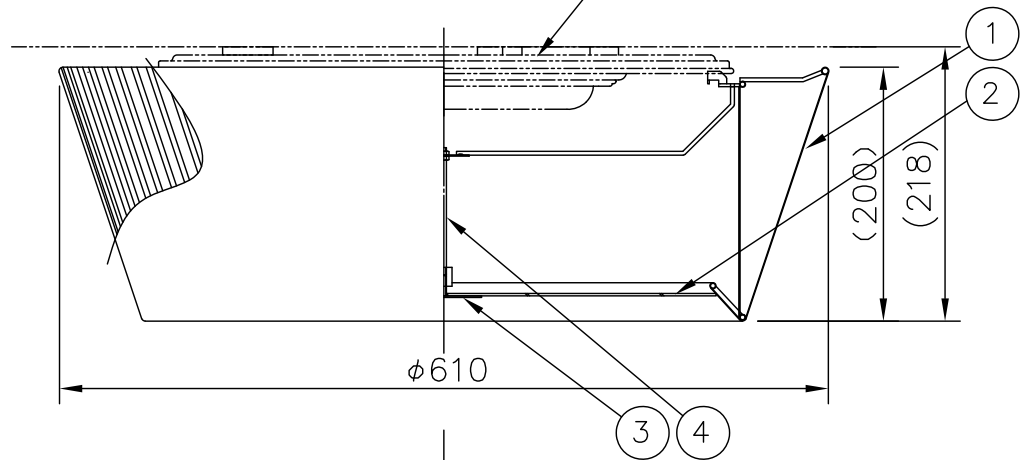

本体：320X-231（別売）

320X-231と 組み合わせた場合	定格電圧	100V
	消費電力	39.5W

△ 安全上のご注意

- 一般屋内用器具です。屋外や、水気、湿気のある所には取付け出来ません。絶縁不良による感電・火災の原因となることがあります。
- 天井面取付専用器具です。傾斜天井には取付けないでください。落下のおそれがあります。

注記1) 周囲温度5～35℃で使用してください。

6					器具	屋内専用	
5					タイプ	LEDシーリングライト用セード	
4	固定棒	SB	1	ユニクロ			
3	化粧板	SUS	1	#800	適合		
2	下面カバー	アクリルt2.0	1	乳半片面マット	光源		
1	セード	布/樹脂	1組	外：黒色ブリーツ 内：ファブリック白色	色種		
品番	品名	材質	数量	摘要			カタログ
第三角法	作図	開発部	単位	mm	尺度	質量	2.3 kg
						番号	324L1050B
						型番	04LK-14B5-ZB