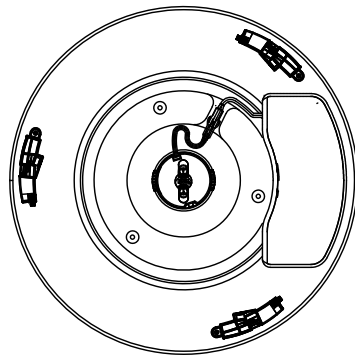

本体：320X-231（別売）

320X-231と 組み合わせた場合	定格電圧	100V
	消費電力	39.5W

△ 安全上のご注意

- 一般屋内用器具です。屋外や、水気、湿気のある所には取付け出来ません。絶縁不良による感電・火災の原因となることがあります。
- 天井面取付専用器具です。傾斜天井には取付けないでください。落下のおそれがあります。

注記1) 周囲温度5～35℃で使用してください。

6					器具	屋内専用
5					タイプ	LEDシーリングライト用セード
4						
3					適合	
2	下面カバー	アクリルt2.0	1	乳半片面マホ	光源	
1	セード	布	1組	外：白色ブリーツ 内：ファブリック白色	色種	
品番	品名	材質	数量	摘要		カタログ
第三角法	作図	開発部	単位	mm	尺度	番号
						324L1049W
				質量	1.5 kg	型番
						04LK-13B8-ZW

※本品の規格および外観は改良のため予告なしに変更する事がありますので、あらかじめご了承ください。

220601

211101

3) 全灯・連続調光(100%~約10%) → 常夜灯(5段階調光) → 消灯  
 2) LEDの光色、明るさ、色温度には若干の個体差が有ります。  
 注記1) 周囲温度5~35℃で使用してください。

△ 安全上のご注意  
 ○一般屋内用器具です。屋外や、水気、湿気のある所には取付け出来ません。絶縁不良による感電・火災の原因となることがあります。  
 ○天井面取付専用器具です。傾斜天井には取付けないでください。落下のおそれがあります。

13					6					器具	屋内専用		
12					5	リモコン	-	1	白色	タイプ	LEDシーリングライト本体 (調光・調色可) 引掛シーリング用		
11					4	クッション	スポンジ	4	黒色				
10					3	カバー	アクリル	1	クリア	適合	LEDユニット 39.5W 100V		
9					2	本体	樹脂	1	-	ランプ	Ra85 (6700~3000K)		
8					1	アダプタ	樹脂	1	-	色種			
7						品番	品名	材質	数量	摘要	カタログ 番号		
	第三角法	作図	開発部	単位	mm	尺度	質量	1.05	kg		320X-231	型番	68XL-07B1-Z0