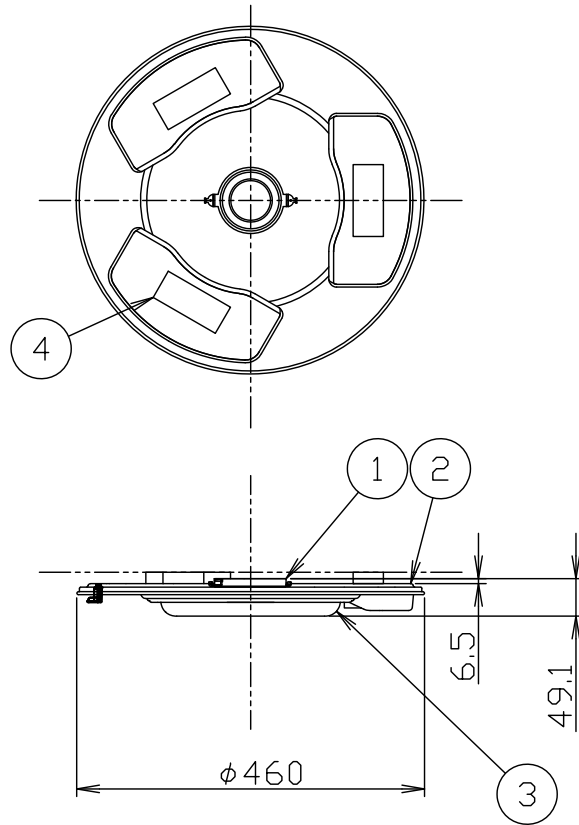

211101

3) 全灯・連続調光(100%~約10%) → 常夜灯(5段階調光) → 消灯
2) LEDの光色、明るさ、色温度には若干の個体差が有ります。
注記1) 周囲温度5~35℃で使用してください。

△ 安全上のご注意
○一般屋内用器具です。屋外や、水気、湿気のある所には取付け出来ません。絶縁不良による感電・火災の原因となることがあります。
○天井面取付専用器具です。傾斜天井には取付けないでください。落下のおそれがあります。

13					6					器具	屋内専用		
12					5	リモコン	-	1	白色	タイプ	LEDシーリングライト本体 (調光・調色可) 引掛シーリング用		
11					4	クッション	スポンジ	4	黒色				
10					3	カバー	アクリル	1	クリア	適合	LEDユニット 39.5W 100V		
9					2	本体	樹脂	1	-	ランプ	Ra85 (6700~3000K)		
8					1	アダプタ	樹脂	1	-	色種			
7						品番	品名	材質	数量	摘要	カタログ 番号		
	第三角法	作図	開発部	単位	mm	尺度	質量	1.05	kg		320X-231	型番	68XL-07B1-Z0

※本品の規格および外観は改良のため予告なしに変更する事がありますので、あらかじめご了承ください。