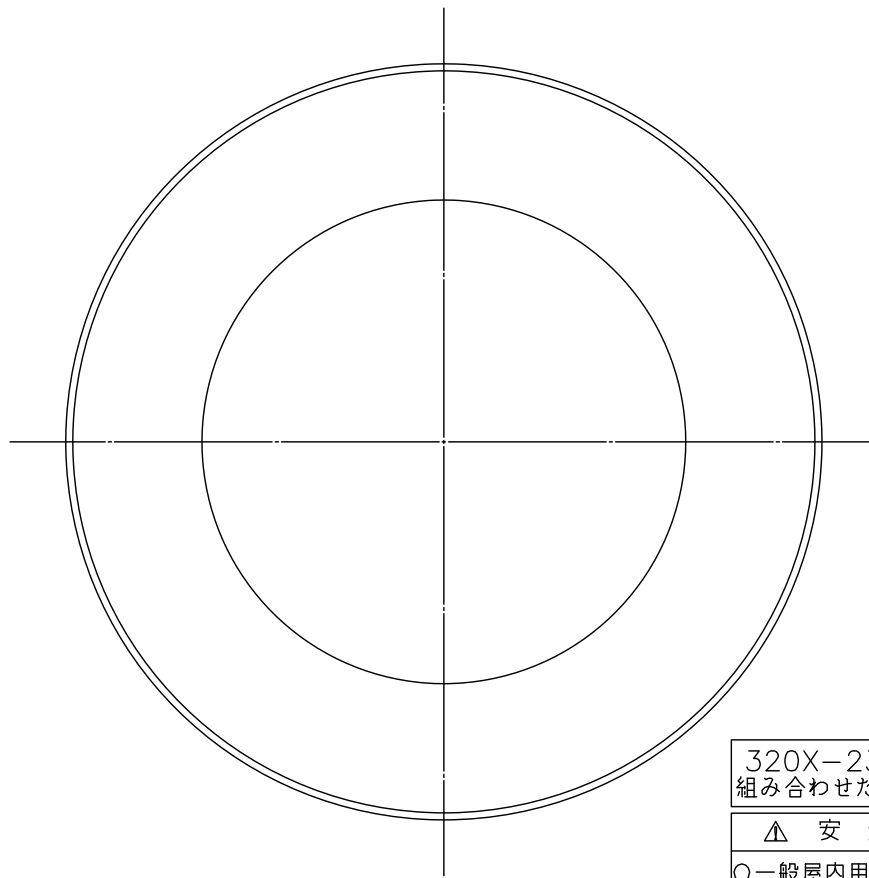

本体：320X-231（別売）

320X-231と 組み合わせた場合	定格電圧	100V
	消費電力	39.5W

△ 安全上のご注意

- 一般屋内用器具です。屋外や、水気、湿気のある所には取付け出来ません。絶縁不良による感電・火災の原因となることがあります。
- 天井面取付専用器具です。傾斜天井には取付けないでください。落下のおそれがあります。

注記1) 周囲温度5～35℃で使用してください。

6					器具	屋内専用
5					タイプ	LEDシーリングライト用セード
4						
3					適合	
2	下面カバー	アクリルt2.0	1	乳半片面マホ	光源	
1	セード	布	1組	外：白色ブリーツ 内：ファブリック白色	色種	
品番	品名	材質	数量	摘要		カタログ
第三角法	作図	開発部	単位	mm	尺度	番号
						324L1049W
				質量	1.5 kg	型番
						04LK-13B8-ZW

13					6					器具	屋内専用		
12					5	リモコン	-	1	白色	タイプ	LEDシーリングライト本体 (調光・調色可) 引掛シーリング用		
11					4	クッション	スポンジ	4	黒色				
10					3	カバー	アクリル	1	クリア	適合	LEDユニット 39.5W 100V		
9					2	本体	樹脂	1	-	ランプ	Ra85 (6700~3000K)		
8					1	アダプタ	樹脂	1	-	色種			
7						品番	品名	材質	数量	摘要	カタログ 番号		
	第三角法	作図	開発部	単位	mm	尺度	質量	1.05	kg		320X-231	型番	68XL-07B1-Z0