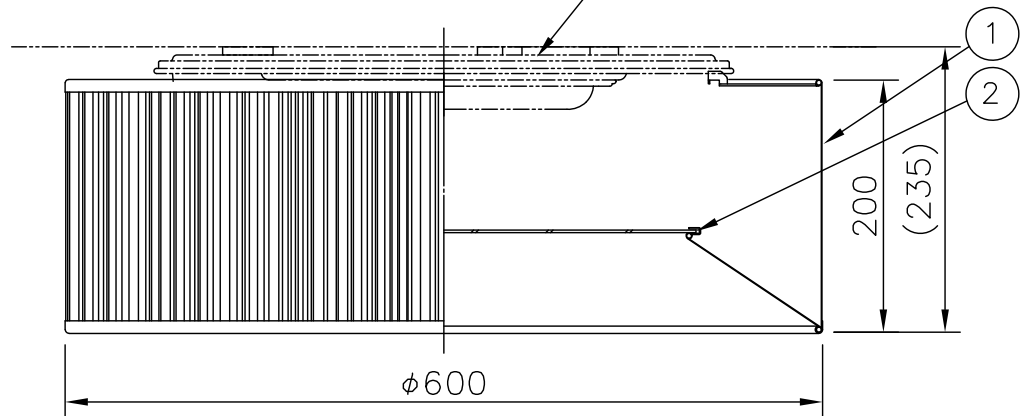

本体：320X-231（別売）

320X-231と 組み合わせた場合	定格電圧	100V
	消費電力	39.5W

△ 安全上のご注意

- 一般屋内用器具です。屋外や、水気、湿気のある所には取付け出来ません。絶縁不良による感電・火災の原因となることがあります。
- 天井面取付専用器具です。傾斜天井には取付けないでください。落下のおそれがあります。

注記1) 周囲温度5～35℃で使用してください。

6					器具	屋内専用
5					タイプ	LEDシーリングライト用セード
4						
3					適合	
2	下面カバー	アクリルt2.0	1	乳半片面マホ	光源	
1	セード	布	1組	外：白色ブリーツ 内：ファブリック白色	色種	
品番	品名	材質	数量	摘要		カタログ
第三角法	作図	開発部	単位	mm	尺度	番号
						324L1049W
				質量	1.5 kg	型番
						04LK-13B8-ZW

13					6					器具	屋内専用		
12					5	リモコン	-	1	白色	タイプ	LEDシーリングライト本体 (調光・調色可) 引掛シーリング用		
11					4	クッション	スポンジ	4	黒色				
10					3	カバー	アクリル	1	クリア	適合	LEDユニット 39.5W 100V		
9					2	本体	樹脂	1	-	ランプ	Ra85 (6700~3000K)		
8					1	アダプタ	樹脂	1	-	色種			
7						品番	品名	材質	数量	摘要	カタログ 番号		
	第三角法	作図	開発部	単位	mm	尺度	質量	1.05	kg		320X-231	型番	68XL-07B1-Z0