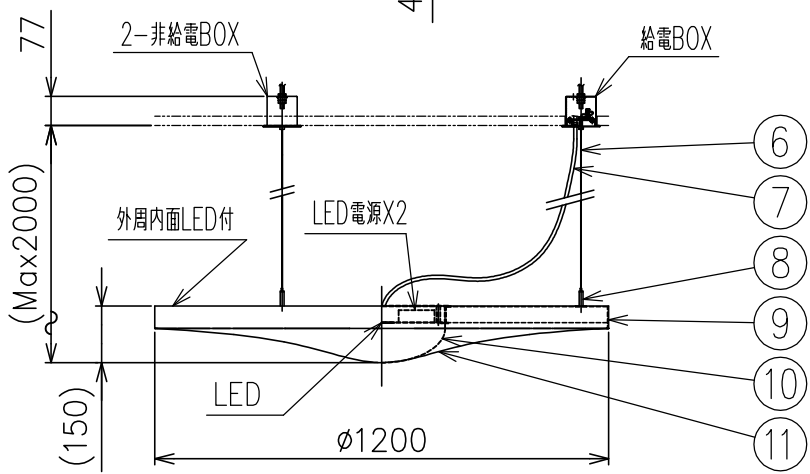

220909

yamagiwa

参考取付ピッチ

定格表	
入力電圧	AC100V
周波数	50/60Hz
入力電流	0.69A
消費電力	69W

**△ 安全上のご注意**  
 ○一般屋内用器具です。屋外や、水気、湿気のある所には取付け出来ません。絶縁不良による感電・火災の原因となることがあります。  
 ○ボルト吊り専用器具です。吊り木等で補強された天井材にボルトで取付けてください。傾斜天井には取付けないでください。指定外取付けは落下のおそれがあります。

15				7	コード		1	クリア				
14				6	ワイヤー	SUS	3	φ1.2	器具タイプ			
13				5	固定金具	BsBM	3	白色塗装				
12				4	化粧板	SPC	3	白色塗装				
11	布カバー		1	白色	3	固定ネジ	SS	6	M4	使用光源	LED 2800K/18W	
10	グローブ	PC	1	フロスト	2	ワイヤ-固定具	BsBM	3			LED 3000K/45W	
9	ボード		1	白色(LED付)	1	取付ボックス	SPGC	3		色種		
8	ワイヤ-調節具		3		品番	品名	材質	数量	摘要	カタログ番号	131F-463	型番
第三角法		作図	KI	単位	mm	尺度	—	質量	9 kg			V3FD-08Z1-00