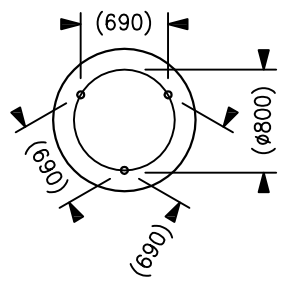

220909

yamagiwa

参考取付ピッチ

定格表	
入力電圧	AC100V
周波数	50/60Hz
入力電流	0.69A
消費電力	69W

**△ 安全上のご注意**  
 ○一般屋内用器具です。屋外や、水気、湿気のある所には取付け出来ません。絶縁不良による感電・火災の原因となることがあります。  
 ○ボルト吊り専用器具です。吊り木等で補強された天井材にボルトで取付けてください。傾斜天井には取付けないでください。指定外取付けは落下のおそれがあります。

15				7	コード		1	クリア				
14				6	ワイヤー	SUS	3	φ1.2	器具タイプ			
13				5	固定金具	BsBM	3	白色塗装				
12				4	化粧板	SPC	3	白色塗装				
11	布カバー		1	白色	3	固定ネジ	SS	6	M4	使用光源	LED 2800K/18W	
10	グローブ	PC	1	フロスト	2	ワイヤ-固定具	BsBM	3			LED 3000K/45W	
9	ボード		1	白色(LED付)	1	取付ボックス	SPGC	3		色種		
8	ワイヤ-調節具		3		品番	品名	材質	数量	摘要	カタログ番号	131F-463	型番
第三角法		作図	KI	単位	mm	尺度	—	質量	9 kg			V3FD-08Z1-00