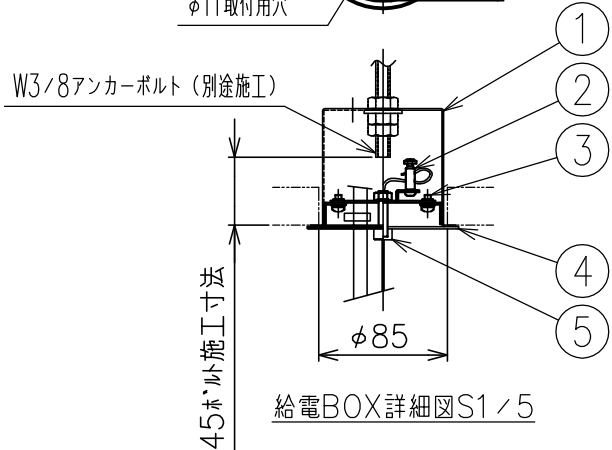

220909

yamagiwa

参考取付ピッチ

定格表	
入力電圧	AC100V
周波数	50/60Hz
入力電流	0.69A
消費電力	69W

**△ 安全上のご注意**  
 ○一般屋内用器具です。屋外や、水気、湿気のある所には取付け出来ません。絶縁不良による感電・火災の原因となることがあります。  
 ○ボルト吊り専用器具です。吊り木等で補強された天井材にボルトで取付けてください。傾斜天井には取付けないでください。指定外取付けは落下のおそれがあります。

15				7	コード		1	クリア				
14				6	ワイヤー	SUS	3	φ1.2	器具タイプ			
13				5	固定金具	BsBM	3	白色塗装				
12				4	化粧板	SPC	3	白色塗装				
11	布カバー		1	白色	3	固定ネジ	SS	6	M4	使用光源	LED 2800K/18W	
10	グローブ	PC	1	フロスト	2	ワイヤ-固定具	BsBM	3			LED 3000K/45W	
9	ボード		1	白色(LED付)	1	取付ボックス	SPGC	3		色種		
8	ワイヤ-調節具		3		品番	品名	材質	数量	摘要	カタログ番号	131F-463	型番
第三角法		作図	KI	単位	mm	尺度	—	質量	9 kg			V3FD-08Z1-00