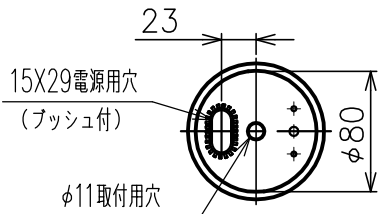

220909

yamagiwa

参考取付ピッチ

定格表	
入力電圧	AC100V
周波数	50/60Hz
入力電流	0.69A
消費電力	69W

**△ 安全上のご注意**  
 ○一般屋内用器具です。屋外や、水気、湿気のある所には取付け出来ません。絶縁不良による感電・火災の原因となることがあります。  
 ○ボルト吊り専用器具です。吊り木等で補強された天井材にボルトで取付けてください。傾斜天井には取付けないでください。指定外取付けは落下のおそれがあります。

15				7	コード		1	クリア				
14				6	ワイヤー	SUS	3	φ1.2	器具タイプ			
13				5	固定金具	BsBM	3	白色塗装				
12				4	化粧板	SPC	3	白色塗装				
11	布カバー		1	白色	3	固定ネジ	SS	6	M4	使用光源	LED 2800K/18W	
10	グローブ	PC	1	フロスト	2	ワイヤ-固定具	BsBM	3			LED 3000K/45W	
9	ボード		1	白色(LED付)	1	取付ボックス	SPGC	3		色種		
8	ワイヤ-調節具		3		品番	品名	材質	数量	摘要	カタログ番号	131F-463	型番
第三角法		作図	KI	単位	mm	尺度	—	質量	9 kg			V3FD-08Z1-00