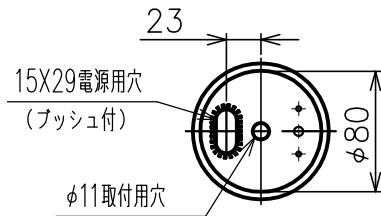

220909

yamaqiwa

参考取付ピッチ

給電BOX詳細図S1/5

定格表	
入力電圧	AC100V
周波数	50/60Hz
入力電流	0.68A
消費電力	68W

**△ 安全上のご注意**  
 ○一般屋内用器具です。屋外や、水気、湿気のある所には取付け出来ません。絶縁不良による感電・火災の原因となることがあります。  
 ○ボルト吊り専用器具です。吊り木等で補強された天井材にボルトで取付けてください。傾斜天井には取付けないでください。指定外取付けは落下のおそれがあります。

15				7	コード		1	クリア					
14				6	ワイヤー	SUS	3	φ1.2	器具タイプ				
13				5	固定金具	BsBM	3	白色塗装					
12				4	化粧板	SPC	3	白色塗装					
11	布カバー		1	白色	3	固定ネジ	SS	6	M4	使用光源	LED 2800K/17W		
10	グローブ	PC	1	フロスト	2	ワイヤ固定具	BsBM	3			LED 3000K/45W		
9	ボード		1	白色(LED付)	1	取付ボックス	SPGC	3		色種			
8	ワイヤ調節具		3		品番	品名	材質	数量	摘要	カタログ番号	131F-464	型番	V3FD-09Z7-00
第三角法		作図	KI	単位	mm	尺度	—	質量	11 kg				