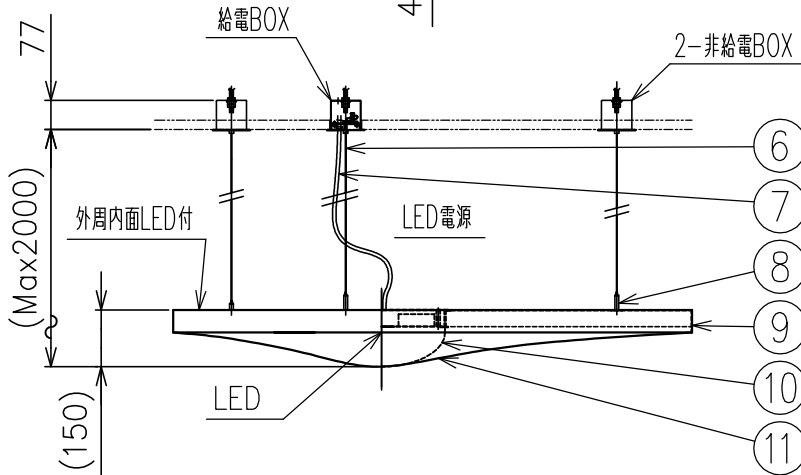

220909

yamaqiwa

参考取付ピッチ

給電BOX詳細図S1/5

定格表	
入力電圧	AC100V
周波数	50/60Hz
入力電流	0.68A
消費電力	68W

**△ 安全上のご注意**  
 ○一般屋内用器具です。屋外や、水気、湿気のある所には取付け出来ません。絶縁不良による感電・火災の原因となることがあります。  
 ○ボルト吊り専用器具です。吊り木等で補強された天井材にボルトで取付けてください。傾斜天井には取付けないでください。指定外取付けは落下のおそれがあります。

15				7	コード		1	クリア					
14				6	ワイヤー	SUS	3	φ1.2	器具タイプ				
13				5	固定金具	BsBM	3	白色塗装					
12				4	化粧板	SPC	3	白色塗装					
11	布カバー		1	白色	3	固定ネジ	SS	6	M4	使用光源	LED 2800K/17W		
10	グローブ	PC	1	フロスト	2	ワイヤ固定具	BsBM	3			LED 3000K/45W		
9	ボード		1	白色(LED付)	1	取付ボックス	SPGC	3		色種			
8	ワイヤ調節具		3		品番	品名	材質	数量	摘要	カタログ番号	131F-464	型番	V3FD-09Z7-00
第三角法		作図	KI	単位	mm	尺度	—	質量	11 kg				