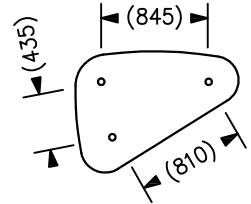

220909

yamaqiwa

参考取付ピッチ

給電BOX詳細図S1/5

定格表	
入力電圧	AC100V
周波数	50/60Hz
入力電流	0.68A
消費電力	68W

**△ 安全上のご注意**  
 ○一般屋内用器具です。屋外や、水気、湿気のある所には取付け出来ません。絶縁不良による感電・火災の原因となることがあります。  
 ○ボルト吊り専用器具です。吊り木等で補強された天井材にボルトで取付けてください。傾斜天井には取付けないでください。指定外取付けは落下のおそれがあります。

15				7	コード		1	クリア					
14				6	ワイヤー	SUS	3	φ1.2	器具タイプ				
13				5	固定金具	BsBM	3	白色塗装					
12				4	化粧板	SPC	3	白色塗装					
11	布カバー		1	白色	3	固定ネジ	SS	6	M4	使用光源	LED 2800K/17W		
10	グローブ	PC	1	フロスト	2	ワイヤ固定具	BsBM	3			LED 3000K/45W		
9	ボード		1	白色(LED付)	1	取付ボックス	SPGC	3		色種			
8	ワイヤ調節具		3		品番	品名	材質	数量	摘要	カタログ番号	131F-464	型番	V3FD-09Z7-00
第三角法		作図	KI	単位	mm	尺度	—	質量	11 kg				