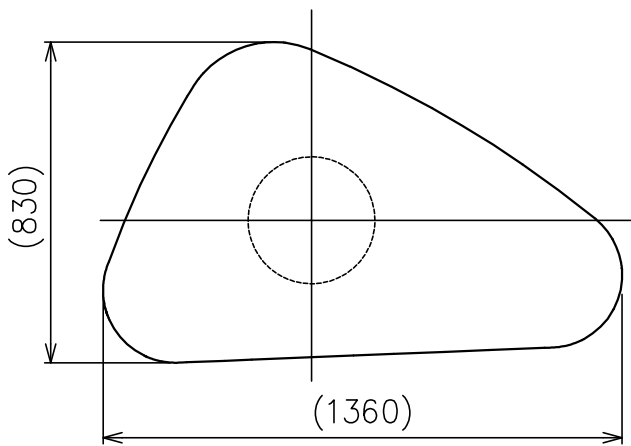

220909

yamaqiwa

参考取付ピッチ

給電BOX詳細図S1/5

定格表	
入力電圧	AC100V
周波数	50/60Hz
入力電流	0.68A
消費電力	68W

**△ 安全上のご注意**  
 ○一般屋内用器具です。屋外や、水気、湿気のある所には取付け出来ません。絶縁不良による感電・火災の原因となることがあります。  
 ○ボルト吊り専用器具です。吊り木等で補強された天井材にボルトで取付けてください。傾斜天井には取付けないでください。指定外取付けは落下のおそれがあります。

15				7	コード		1	クリア					
14				6	ワイヤー	SUS	3	φ1.2	器具タイプ				
13				5	固定金具	BsBM	3	白色塗装					
12				4	化粧板	SPC	3	白色塗装					
11	布カバー		1	白色	3	固定ネジ	SS	6	M4	使用光源	LED 2800K/17W		
10	グローブ	PC	1	フロスト	2	ワイヤ固定具	BsBM	3			LED 3000K/45W		
9	ボード		1	白色(LED付)	1	取付ボックス	SPGC	3		色種			
8	ワイヤ調節具		3		品番	品名	材質	数量	摘要	カタログ番号	131F-464	型番	V3FD-09Z7-00
第三角法		作図	KI	単位	mm	尺度	—	質量	11 kg				