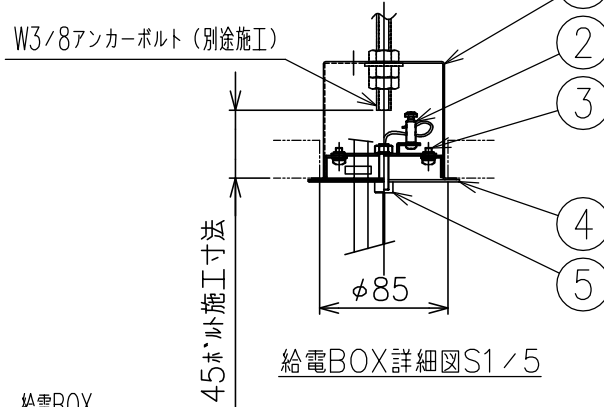

220909

yamaqiwa

参考取付ピッチ

給電BOX詳細図S1/5

定格表	
入力電圧	AC100V
周波数	50/60Hz
入力電流	0.68A
消費電力	68W

**△ 安全上のご注意**  
 ○一般屋内用器具です。屋外や、水気、湿気のある所には取付け出来ません。絶縁不良による感電・火災の原因となることがあります。  
 ○ボルト吊り専用器具です。吊り木等で補強された天井材にボルトで取付けてください。傾斜天井には取付けないでください。指定外取付けは落下のおそれがあります。

15				7	コード		1	クリア					
14				6	ワイヤー	SUS	3	φ1.2	器具タイプ				
13				5	固定金具	BsBM	3	白色塗装					
12				4	化粧板	SPC	3	白色塗装					
11	布カバー		1	白色	3	固定ネジ	SS	6	M4	使用光源	LED 2800K/17W		
10	グローブ	PC	1	フロスト	2	ワイヤ固定具	BsBM	3			LED 3000K/45W		
9	ボード		1	白色(LED付)	1	取付ボックス	SPGC	3		色種			
8	ワイヤ調節具		3		品番	品名	材質	数量	摘要	カタログ番号	131F-464	型番	V3FD-09Z7-00
第三角法		作図	KI	単位	mm	尺度	—	質量	11 kg				