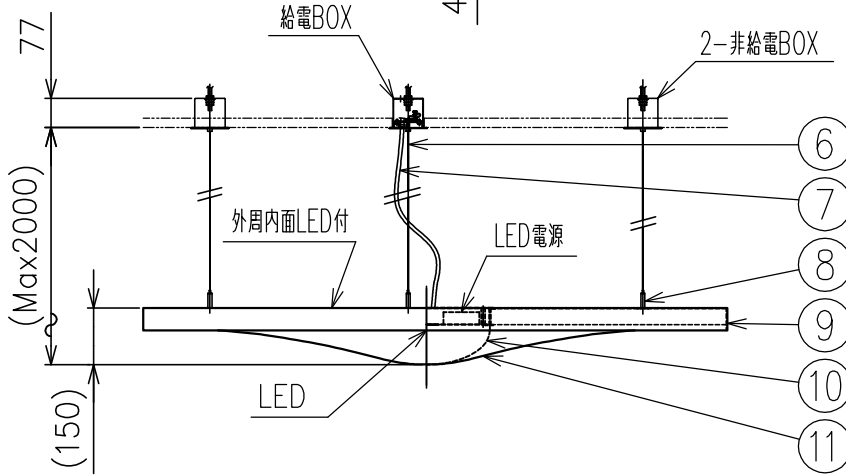

220909

yamaqiwa

W3/8アンカーボルト (別途施工)

45mm以上施工寸法

給電BOX詳細図S1/5

参考取付ピッチ

| 定格表 | |
|------|---------|
| 入力電圧 | AC100V |
| 周波数 | 50/60Hz |
| 入力電流 | 0.73A |
| 消費電力 | 73W |

△ 安全上のご注意
 ○一般屋内用器具です。屋外や、水気、湿気のある所には取付け出来ません。絶縁不良による感電・火災の原因となることがあります。
 ○ボルト吊り専用器具です。吊り木等で補強された天井材にボルトで取付けてください。傾斜天井には取付けないでください。指定外取付けは落下のおそれがあります。

| | | | | | | | | | | | | | |
|------|---------|----|----|----------|------|---------|------|------|-----------|--------------------------------|----------|----|--------------|
| 15 | | | | 7 | コード | | 1 | クリア | 器具 タイプ | . | | | |
| 14 | | | | 6 | ワイヤー | SUS | 3 | φ1.2 | | | | | |
| 13 | | | | 5 | 固定金具 | BsBM | 3 | 白色塗装 | | | | | |
| 12 | | | | 4 | 化粧板 | SPC | 3 | 白色塗装 | 使用 光源 | LED 2800K/21W LED 3000K/45W | | | |
| 11 | 布カバー | | 1 | 白色 | 3 | 固定ネジ | SS | 6 | | | M4 | | |
| 10 | グローブ | PC | 1 | フロスト | 2 | ワイヤ-固定具 | BsBM | 3 | | 色種 | | | |
| 9 | ボード | | 1 | 白色(LED付) | 1 | 取付ボックス | SPGC | 3 | | | | | |
| 8 | ワイヤ-調節具 | | 3 | | 品番 | 品名 | 材質 | 数量 | 摘要 | カタログ 番号 | 131F-465 | 型番 | V3FD-10Z8-00 |
| 第三角法 | | 作図 | KI | 単位 | mm | 尺度 | — | 質量 | 13 kg | | | | |