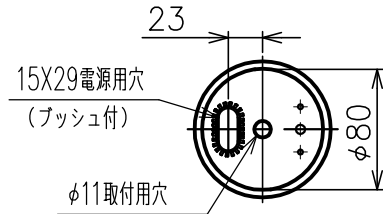

220909

yamaqiwa

W3/8アンカーボルト (別途施工)

45mm以上施工寸法

給電BOX詳細図S1/5

参考取付ピッチ

| 定格表 | |
|------|---------|
| 入力電圧 | AC100V |
| 周波数 | 50/60Hz |
| 入力電流 | 0.73A |
| 消費電力 | 73W |

△ 安全上のご注意
 ○一般屋内用器具です。屋外や、水気、湿気のある所には取付け出来ません。絶縁不良による感電・火災の原因となることがあります。
 ○ボルト吊り専用器具です。吊り木等で補強された天井材にボルトで取付けてください。傾斜天井には取付けないでください。指定外取付けは落下のおそれがあります。

| | | | | | | | | | | | | | |
|------|---------|----|----|----------|------|---------|------|------|-----------|--------------------------------|----------|----|--------------|
| 15 | | | | 7 | コード | | 1 | クリア | 器具 タイプ | . | | | |
| 14 | | | | 6 | ワイヤー | SUS | 3 | φ1.2 | | | | | |
| 13 | | | | 5 | 固定金具 | BsBM | 3 | 白色塗装 | | | | | |
| 12 | | | | 4 | 化粧板 | SPC | 3 | 白色塗装 | 使用 光源 | LED 2800K/21W LED 3000K/45W | | | |
| 11 | 布カバー | | 1 | 白色 | 3 | 固定ネジ | SS | 6 | | | M4 | | |
| 10 | グローブ | PC | 1 | フロスト | 2 | ワイヤ-固定具 | BsBM | 3 | | 色種 | | | |
| 9 | ボード | | 1 | 白色(LED付) | 1 | 取付ボックス | SPGC | 3 | | | | | |
| 8 | ワイヤ-調節具 | | 3 | | 品番 | 品名 | 材質 | 数量 | 摘要 | カタログ 番号 | 131F-465 | 型番 | V3FD-10Z8-00 |
| 第三角法 | | 作図 | KI | 単位 | mm | 尺度 | — | 質量 | 13 kg | | | | |