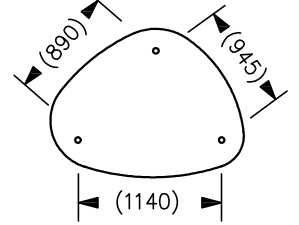

220909

yamaqiwa

W3/8アンカーボルト (別途施工)

45mm以上施工寸法

給電BOX詳細図S1/5

参考取付ピッチ

| 定格表 | |
|------|---------|
| 入力電圧 | AC100V |
| 周波数 | 50/60Hz |
| 入力電流 | 0.73A |
| 消費電力 | 73W |

△ 安全上のご注意
 ○一般屋内用器具です。屋外や、水気、湿気のある所には取付け出来ません。絶縁不良による感電・火災の原因となることがあります。
 ○ボルト吊り専用器具です。吊り木等で補強された天井材にボルトで取付けてください。傾斜天井には取付けないでください。指定外取付けは落下のおそれがあります。

| | | | | | | | | | | | | | |
|------|---------|----|----|----------|------|---------|------|------|-----------|--------------------------------|----------|----|--------------|
| 15 | | | | 7 | コード | | 1 | クリア | 器具 タイプ | . | | | |
| 14 | | | | 6 | ワイヤー | SUS | 3 | φ1.2 | | | | | |
| 13 | | | | 5 | 固定金具 | BsBM | 3 | 白色塗装 | | | | | |
| 12 | | | | 4 | 化粧板 | SPC | 3 | 白色塗装 | 使用 光源 | LED 2800K/21W LED 3000K/45W | | | |
| 11 | 布カバー | | 1 | 白色 | 3 | 固定ネジ | SS | 6 | | | M4 | | |
| 10 | グローブ | PC | 1 | フロスト | 2 | ワイヤ-固定具 | BsBM | 3 | | 色種 | | | |
| 9 | ボード | | 1 | 白色(LED付) | 1 | 取付ボックス | SPGC | 3 | | | | | |
| 8 | ワイヤ-調節具 | | 3 | | 品番 | 品名 | 材質 | 数量 | 摘要 | カタログ 番号 | 131F-465 | 型番 | V3FD-10Z8-00 |
| 第三角法 | | 作図 | KI | 単位 | mm | 尺度 | — | 質量 | 13 kg | | | | |