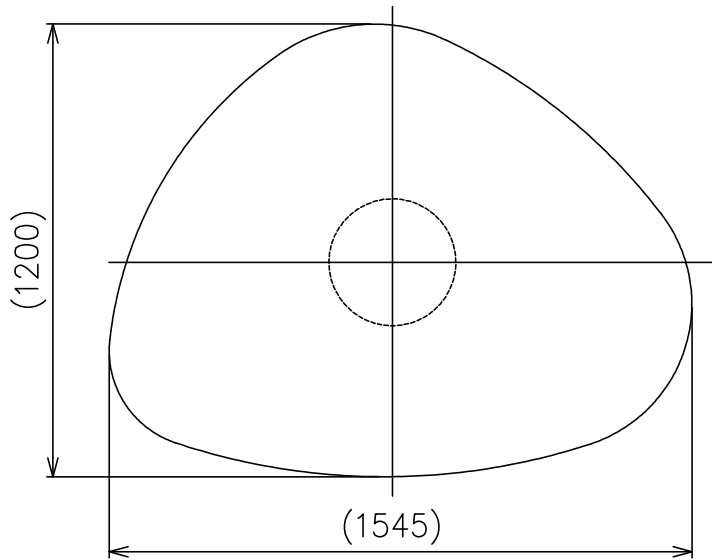

220909

yamaqiwa

W3/8アンカーボルト (別途施工)

45mm以上施工寸法

給電BOX詳細図S1/5

参考取付ピッチ

| 定格表 | |
|------|---------|
| 入力電圧 | AC100V |
| 周波数 | 50/60Hz |
| 入力電流 | 0.73A |
| 消費電力 | 73W |

△ 安全上のご注意
 ○一般屋内用器具です。屋外や、水気、湿気のある所には取付け出来ません。絶縁不良による感電・火災の原因となることがあります。
 ○ボルト吊り専用器具です。吊り木等で補強された天井材にボルトで取付けてください。傾斜天井には取付けないでください。指定外取付けは落下のおそれがあります。

| | | | | | | | | | | | | | |
|------|---------|----|----|----------|------|---------|------|------|-----------|--------------------------------|----------|----|--------------|
| 15 | | | | 7 | コード | | 1 | クリア | 器具 タイプ | . | | | |
| 14 | | | | 6 | ワイヤー | SUS | 3 | φ1.2 | | | | | |
| 13 | | | | 5 | 固定金具 | BsBM | 3 | 白色塗装 | | | | | |
| 12 | | | | 4 | 化粧板 | SPC | 3 | 白色塗装 | 使用 光源 | LED 2800K/21W LED 3000K/45W | | | |
| 11 | 布カバー | | 1 | 白色 | 3 | 固定ネジ | SS | 6 | | | M4 | | |
| 10 | グローブ | PC | 1 | フロスト | 2 | ワイヤ-固定具 | BsBM | 3 | | 色種 | | | |
| 9 | ボード | | 1 | 白色(LED付) | 1 | 取付ボックス | SPGC | 3 | | | | | |
| 8 | ワイヤ-調節具 | | 3 | | 品番 | 品名 | 材質 | 数量 | 摘要 | カタログ 番号 | 131F-465 | 型番 | V3FD-10Z8-00 |
| 第三角法 | | 作図 | KI | 単位 | mm | 尺度 | — | 質量 | 13 kg | | | | |