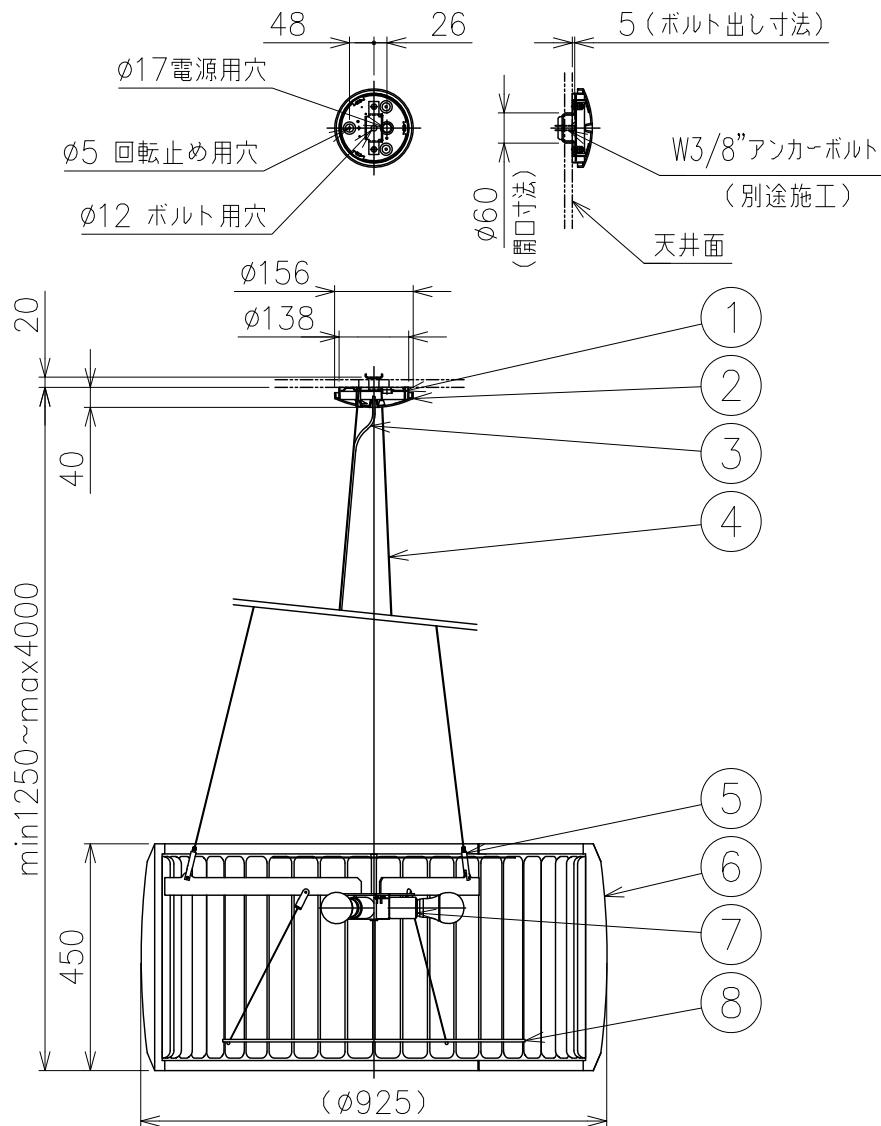

150727

150529

150415

yamaqiwa

※電球形蛍光ランプも使用できます。D形100Wタイプ（別売）

△ 安全上のご注意

- 一般屋内用器具です。外や、水気、湿気のある所には取付け出来ません。絶縁不良による感電・火災の原因となることがあります。
- ワイヤ吊り専用器具です。吊り木等で補強された天井材にワイヤ取付部品で取付けてください。傾斜天井には取付けないでください。指定外取付けは落下のおそれがあります。

8	フィルター	布/樹脂	1	クリア 下面：白色					
7	ソケット	磁器	3	E26 300V 6A					
6	セード	ポリエステル/SPC	1	布カバーリング：kvadrat Remix2 152 ダークグレー色	器具タイプ	・ランプ別 ・電源電圧 100V			
5	ワイヤー調整具	BsBM	3	ニッケルメッキ					
4	ワイヤー	SUS	3	φ1.5					
3	コード	塩化ビニル	1	クリア	適合光源	E26 LEDランプ 電球色 LDA16LタイプX3			
2	フランジ	ABS	1	白色	色種				
1	取付板	SPC	1						
品番	品名	材質	数量	摘要		カタログ番号	131F-215X	型番	V3FD-02Z6-3X
第三角法	作図	KI	単位	mm	尺度	—	質量	17 kg	