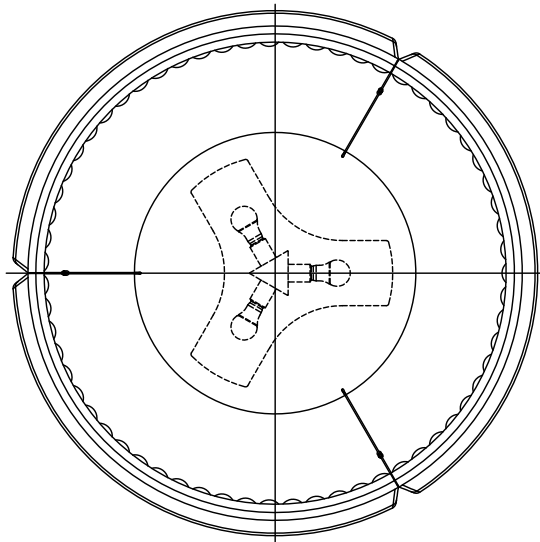

150727

150529

150415

yamaqiwa

※電球形蛍光ランプも使用できます。D形100Wタイプ（別売）

△ 安全上のご注意

- 一般屋内用器具です。外や、水気、湿気のある所には取付け出来ません。絶縁不良による感電・火災の原因となることがあります。
- ワイヤ吊り専用器具です。吊り木等で補強された天井材にワイヤ取付部品で取付けてください。傾斜天井には取付けないでください。指定外取付けは落下のおそれがあります。

8	フィルター	布/樹脂	1	クリア 下面：白色								
7	ソケット	磁器	3	E26 300V 6A								
6	セード	ポリエステル繊維/SPC	1	布カバーリング：kvadrat Remix2 152 ダークグレー色	器具タイプ	・ランプ別 ・電源電圧 100V						
5	ワイヤー調整具	BsBM	3	ニッケルメッキ								
4	ワイヤー	SUS	3	φ1.5								
3	コード	塩化ビニル	1	クリア	適合光源	E26 LEDランプ 電球色 LDA16LタイプX3						
2	フランジ	ABS	1	白色	色種							
1	取付板	SPC	1									
品番	品名	材質	数量	摘要								
第三角法	作図	KI	単位	mm	尺度	—	質量	20 kg	カタログ番号	131F-214X	型番	V3FD-01Z9-3X