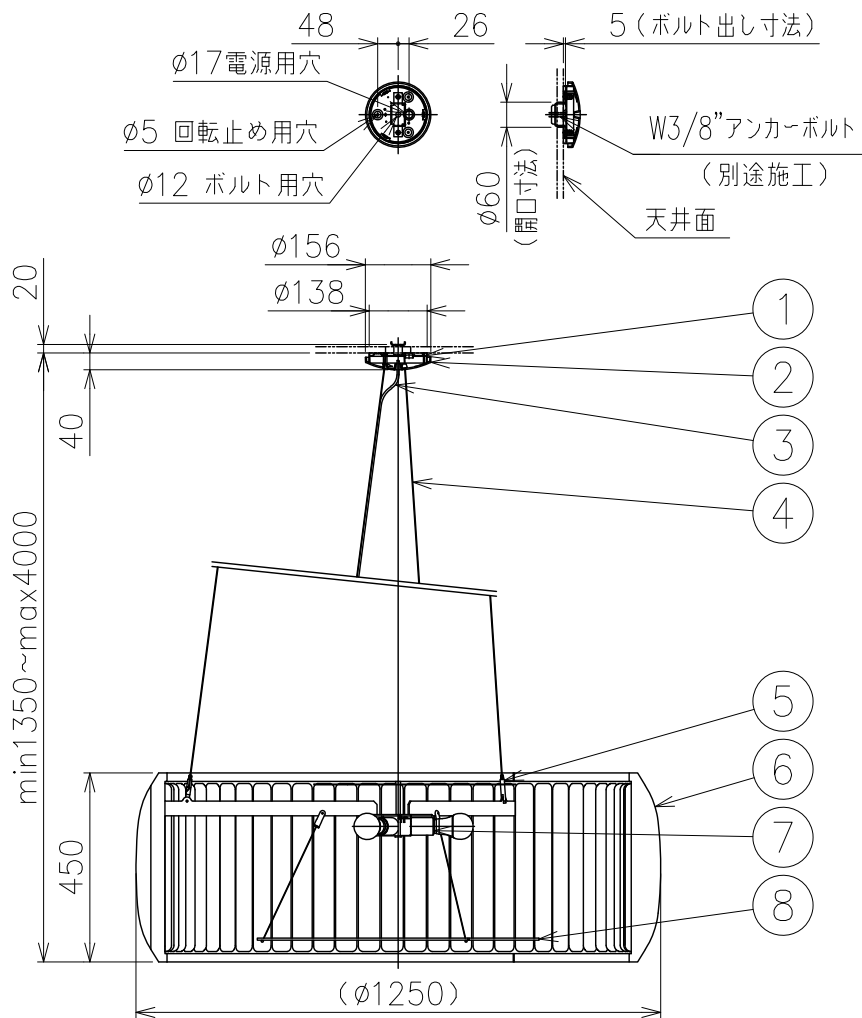

150727

150529

150415

yamaqiwa

※電球形蛍光ランプも使用できます。D形100Wタイプ（別売）

△ 安全上のご注意

- 一般屋内用器具です。外や、水気、湿気のある所には取付け出来ません。絶縁不良による感電・火災の原因となることがあります。
- ワイヤ吊り専用器具です。吊り木等で補強された天井材にワイヤ取付部品で取付けてください。傾斜天井には取付けないでください。指定外取付けは落下のおそれがあります。

8	フィルター	布/樹脂	1	クリア 下面：白色								
7	ソケット	磁器	3	E26 300V 6A								
6	セード	ポリエステル繊維/SPC	1	布カバーリング：kvadrat Remix2 152 ダークグレー色	器具タイプ	・ランプ別 ・電源電圧 100V						
5	ワイヤー調整具	BsBM	3	ニッケルメッキ								
4	ワイヤー	SUS	3	φ1.5								
3	コード	塩化ビニル	1	クリア	適合光源	E26 LEDランプ 電球色 LDA16LタイプX3						
2	フランジ	ABS	1	白色	色種							
1	取付板	SPC	1									
品番	品名	材質	数量	摘要								
第三角法	作図	KI	単位	mm	尺度	—	質量	20 kg	カタログ番号	131F-214X	型番	V3FD-01Z9-3X