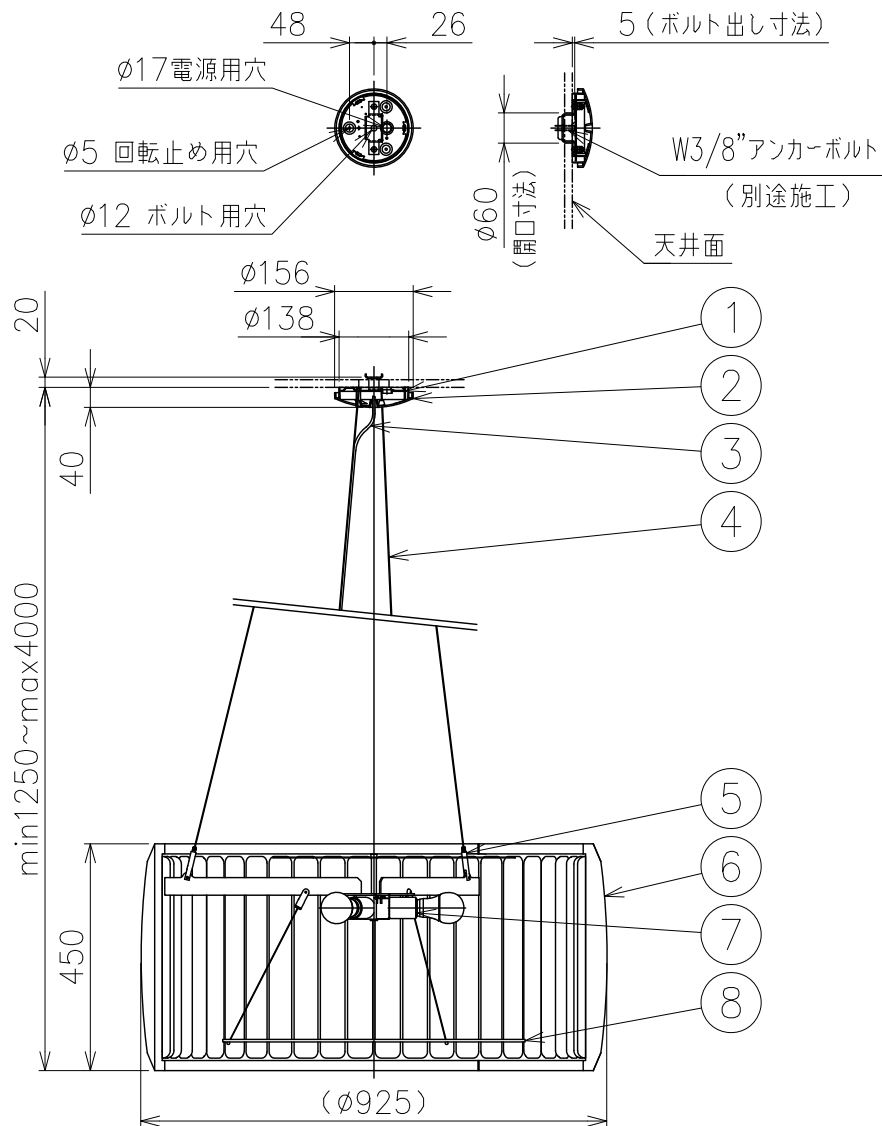

150727

150529

150415

※電球形蛍光ランプも使用できます。D形100Wタイプ（別売）

△ 安全上のご注意

- 一般屋内用器具です。外や、水気、湿気のある所には取付け出来ません。絶縁不良による感電・火災の原因となることがあります。
- ワイヤ吊り専用器具です。吊り木等で補強された天井材にワイヤ取付部品で取付けてください。傾斜天井には取付けないでください。指定外取付けは落下のおそれがあります。

8	フィルター	布/樹脂	1	クリア 下面：白色					
7	ソケット	磁器	3	E26 300V 6A					
6	セード	ポリエステル/SPC	1	布カバーリング：kvadrat Remix2 133 ライトグレー色	器具タイプ		・ランプ別 ・電源電圧 100V		
5	ワイヤー調整具	BsBM	3	ニッケルメッキ					
4	ワイヤー	SUS	3	$\phi 1.5$					
3	コード	塩化ビニル	1	クリア	適合光源		E26 LEDランプ 電球色 LDA16LタイプX3		
2	フランジ	ABS	1	白色					
1	取付板	SPC	1		色種				
品番	品名	材質	数量	摘要		カタログ番号	131F-215G	型番	V3FD-02Z6-3G
第三角法	作図	KI	単位	mm	尺度	—	質量	17 kg	