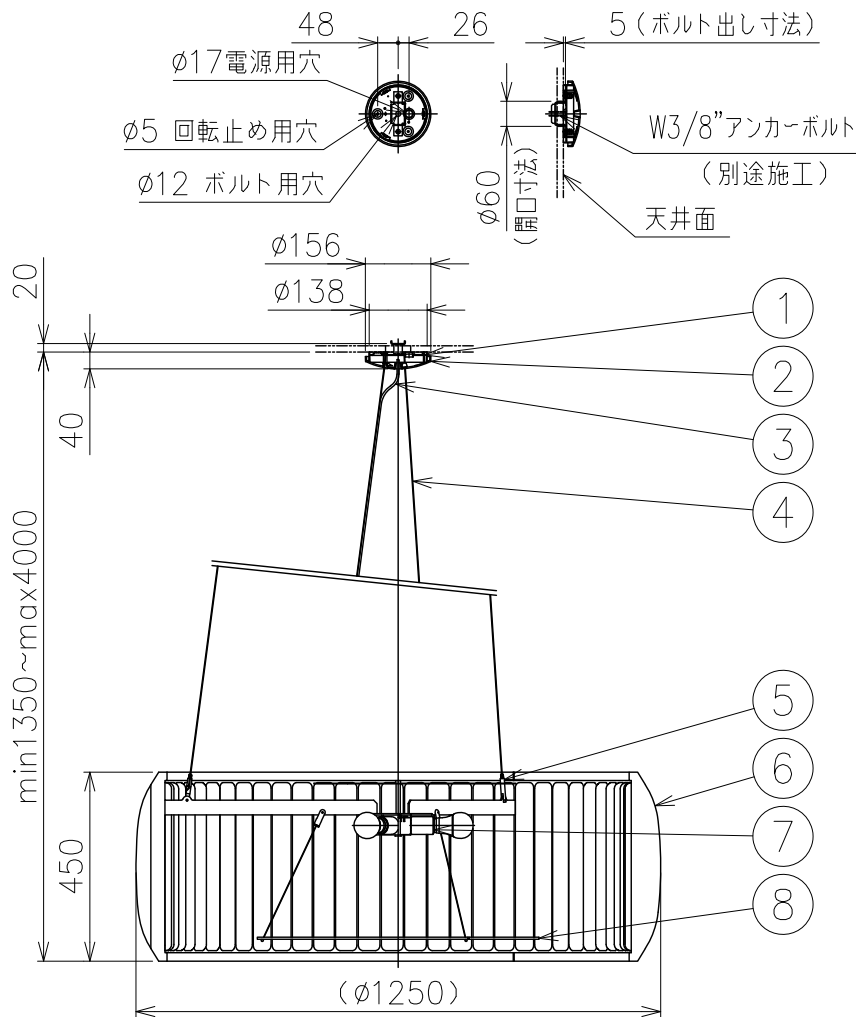

150727

150529

150415

※電球形蛍光ランプも使用できます。D形100Wタイプ（別売）

△ 安全上のご注意

- 一般屋内用器具です。外や、水気、湿気のある所には取付け出来ません。絶縁不良による感電・火災の原因となることがあります。
- ワイヤ吊り専用器具です。吊り木等で補強された天井材にワイヤ取付部品で取付けてください。傾斜天井には取付けないでください。指定外取付けは落下のおそれがあります。

8	フィルター	布/樹脂	1	クリア 下面：白色
7	ソケット	磁器	3	E26 300V 6A
6	セード	ポリエステル/SPC	1	布カバーリング：kvadrat Remix2 133 ライトグレー色
5	ワイヤー調整具	BsBM	3	ニッケルメッキ
4	ワイヤー	SUS	3	φ1.5
3	コード	塩化ビニル	1	クリア
2	フランジ	ABS	1	白色
1	取付板	SPC	1	

器具タイプ	・ランプ別 ・電源電圧 100V
適合光源	E26 LEDランプ 電球色 LDA16LタイプX3
色種	

品番	品名	材質	数量	摘要							
150415	ワイヤ吊り器具	ABS	1	第三角法	作図	KI	単位 mm	尺度	—	質量	20 kg

カタログ番号	131F-214G	型番	V3FD-01Z9-3G
--------	-----------	----	--------------

※本品の規格および外観は改良のため予告なしに変更する事がありますので、あらかじめご了承ください。