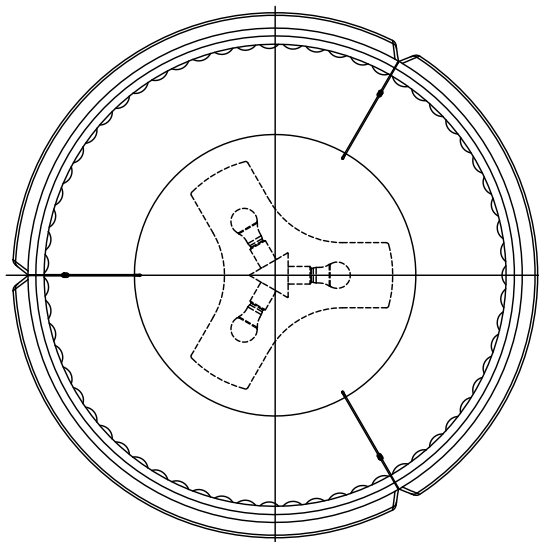

150727

150529

150415

※電球形蛍光ランプも使用できます。D形100Wタイプ（別売）

△ 安全上のご注意

- 一般屋内用器具です。外や、水気、湿気のある所には取付け出来ません。絶縁不良による感電・火災の原因となることがあります。
- ワイヤ吊り専用器具です。吊り木等で補強された天井材にワイヤ取付部品で取付けてください。傾斜天井には取付けないでください。指定外取付けは落下のおそれがあります。

8	フィルター	布/樹脂	1	クリア 下面：白色
7	ソケット	磁器	3	E26 300V 6A
6	セード	ポリエステル/SPC	1	布カバーリング：kvadrat Remix2 133 ライトグレー色
5	ワイヤー調整具	BsBM	3	ニッケルメッキ
4	ワイヤー	SUS	3	φ1.5
3	コード	塩化ビニル	1	クリア
2	フランジ	ABS	1	白色
1	取付板	SPC	1	

器具タイプ	・ランプ別 ・電源電圧 100V
適合光源	E26 LEDランプ 電球色 LDA16LタイプX3
色種	

品番	品名	材質	数量	摘要							
150415	ワイヤ吊り器具	ABS	1	第三角法	作図	KI	単位 mm	尺度	—	質量	20 kg

カタログ番号	131F-214G	型番	V3FD-01Z9-3G
--------	-----------	----	--------------

※本品の規格および外観は改良のため予告なしに変更する事がありますので、あらかじめご了承ください。