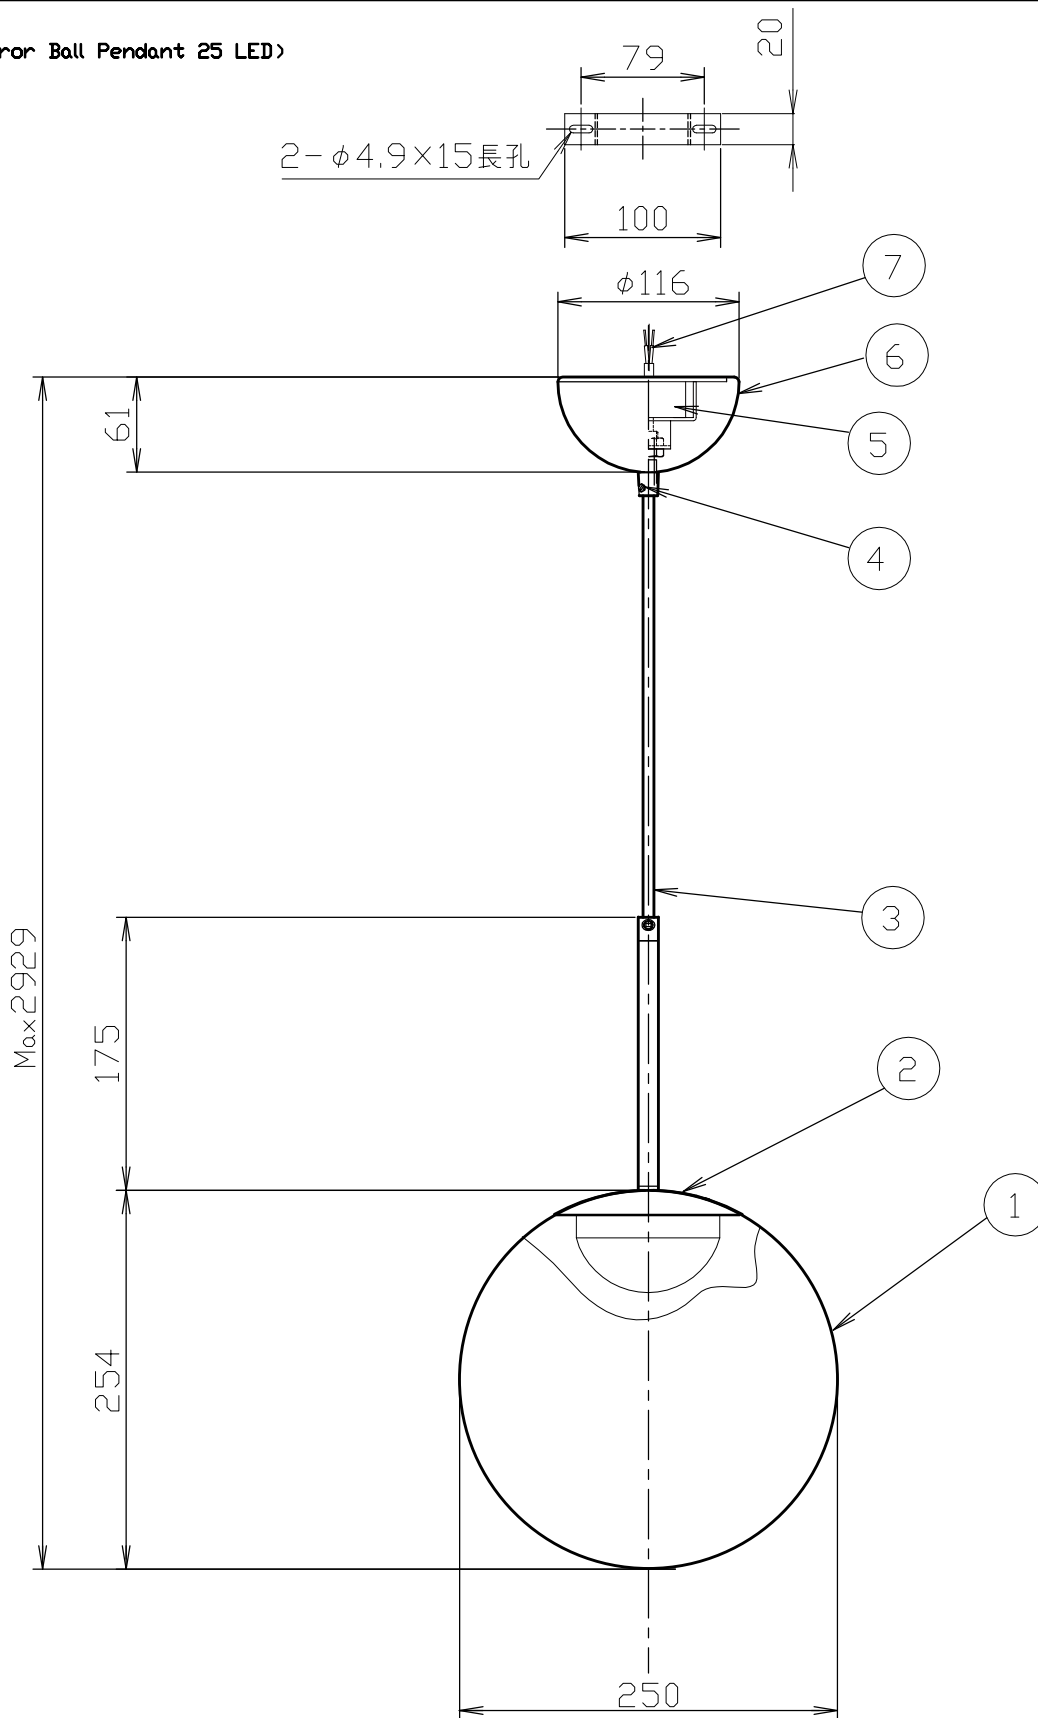

<Mirror Ball Pendant 25 LED>

安全のためにご使用前に必ず取扱説明書をお読みください。

7	棒型端子		2		対応調光器 試験済み調光器一覧 ・パナソニック WTC57521W ・東芝 WDG9001 ・コイズミ照明 AE36745E_3A ・大光 LZA-90306E_3A ・遠藤 RX116WC	尺度	1/5	品番	017000100110/CHROME 017000100113/GOLD		
6	フランジ	鉄	1				質量		1.4 kg	電球	内蔵LED 8W 対象LEDドライバー 型番 L1C351S9HT9
5	LEDドライバー		1			検印			印		印
4	固定ナット	ナイロン (PA66)	1								
3	コード	HVCTF	1								
2	LED内蔵灯具		1								
1	シェード	ポリカーボネート	1			作成日	2022,06,01				
部番	部品名	材質	数	備考							