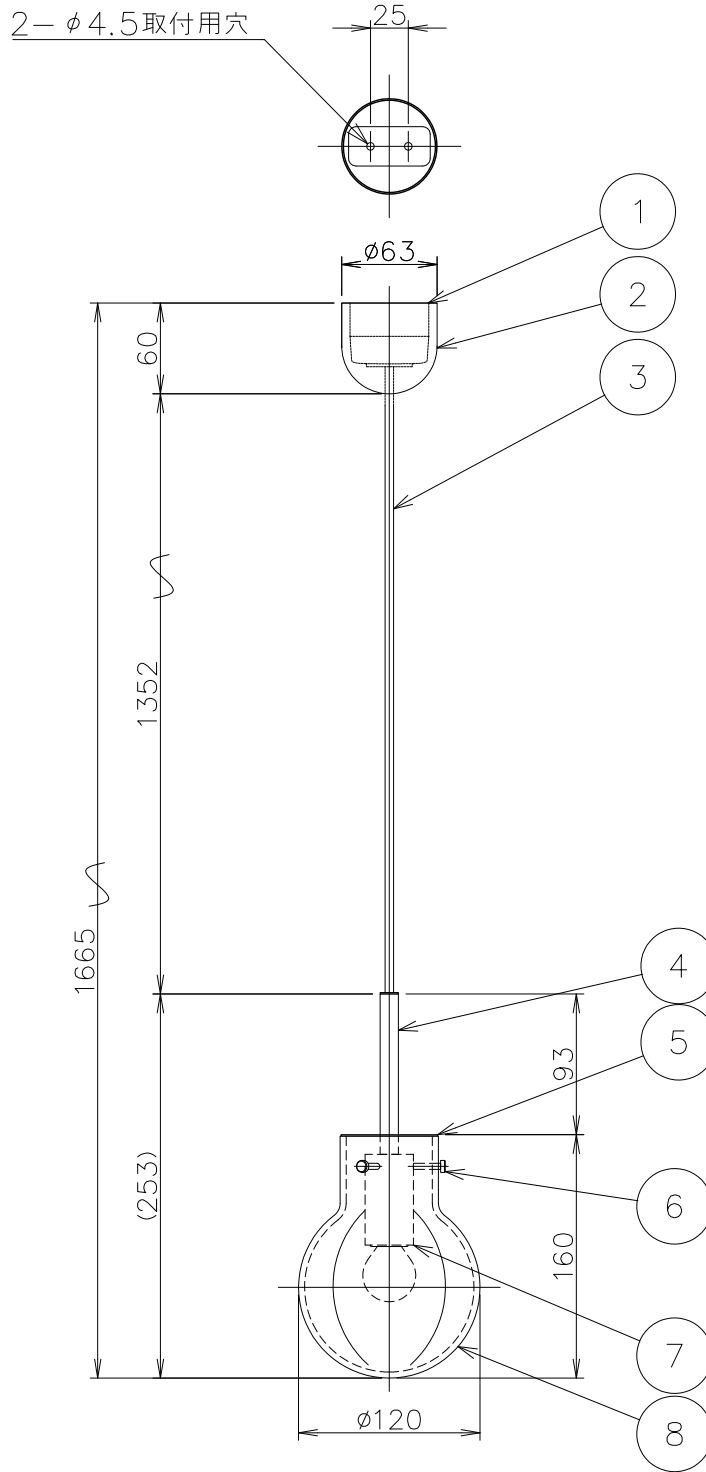

姿図

CODE	セード色
CS/OP120/BR/CL	クリア
CS/OP120/BR/GR	グレー
CS/OP120/BR/BL	ブルー
CS/OP120/BR/CO	ココア
CS/OP120/BR/OL	オリーブ

※ガラスは手作りのため、重さ・形状が若干異なります

No.	部品名	個数	材質	備考	注意事項			器具名称	Crystal Spheres Optic φ120		
8	セード	1	ガラス	図中参照	○一般屋内用器具です。屋外や、水気、湿気のある場所には使用出来ません。絶縁不良による感電の危険性有ります。 ○天井面取付専用器具です。傾斜天井には取り付けないでください。 ○カーテン、紙等の可燃物や揮発物に近づけて設置しないでください。火災のおそれがあります。			カタログNo			
7	ソケット	1	磁器	E17 300V3A				承認	SCALE	質量	E17ミニクリプトンランプクリア25W X 1灯 E17LED電球クリア35Wタイプ(別売) 2.5W (LDF004D) 使用可
6	セード固定ネジ	3	真鍮	プラス				**	****	最大1.3kg	
5	カバー	1	アルミ	プラス							NORWEGIAN ICONS
4	ステム	1	アルミ	プラス							
3	コード	1	—	黒色							
2	フランジ	1	樹脂	黒色							
1	引掛けシーリング	1組	ユリア	250V6A							
No.	部品名	個数	材質	備考							

※本品の規格および外観は改良のため予告なしに変更する事がありますので、あらかじめご了承ください。

230526V1