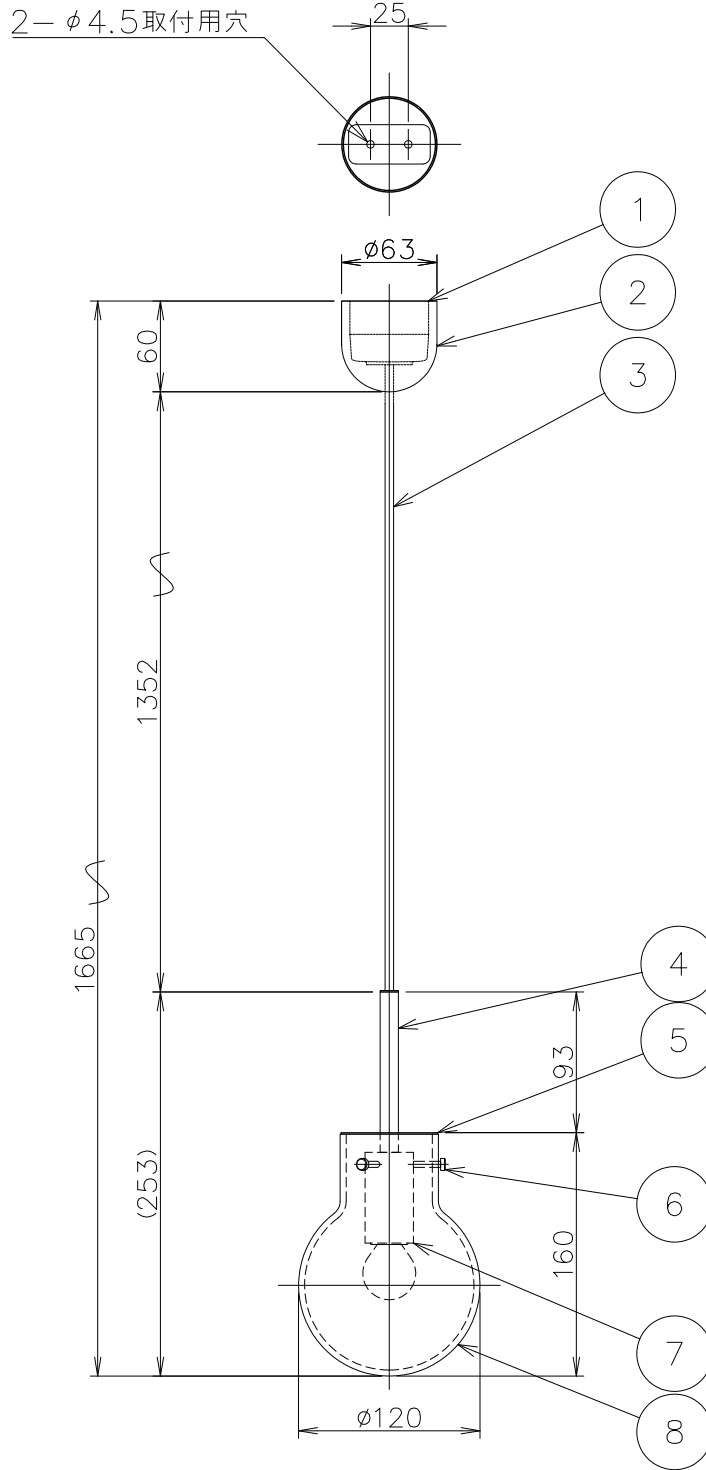

姿図

CODE	セード色
CS/SO120/BR/CL	クリア
CS/SO120/BR/GR	グレー
CS/SO120/BR/BL	ブルー
CS/SO120/BR/CO	ココア
CS/SO120/BR/OL	オリーブ

※ガラスは手作りのため、重さ・形状が若干異なります

No.	部品名	個数	材質	備考	注意事項			器具名称	Crystal Spheres Soda φ120		
8	セード	1	ガラス	図中参照	○一般屋内用器具です。屋外や、水気、湿気のある場所には使用出来ません。絶縁不良による感電の危険性有ります。 ○天井面取付専用器具です。傾斜天井には取り付けないでください。 ○カーテン、紙等の可燃物や揮発物に近づけて設置しないでください。火災のおそれがあります。			カタログNo			
7	ソケット	1	磁器	E17 300V3A				承認	SCALE	質量	E17ミニクリプトンランプクリア25W X 1灯 E17LED電球クリア35Wタイプ(別売) 2.5W (LDF004D) 使用可
6	セード固定ネジ	3	真鍮	プラス				**	****	最大1.3kg	
5	カバー	1	アルミ	プラス							NORWEGIAN ICONS
4	ステム	1	アルミ	プラス							
3	コード	1	-	黒色							
2	フランジ	1	樹脂	黒色							
1	引掛けシーリング	1組	ユリア	250V6A							
No.	部品名	個数	材質	備考							

※本品の規格および外観は改良のため予告なしに変更する事がありますので、あらかじめご了承ください。

230526V1