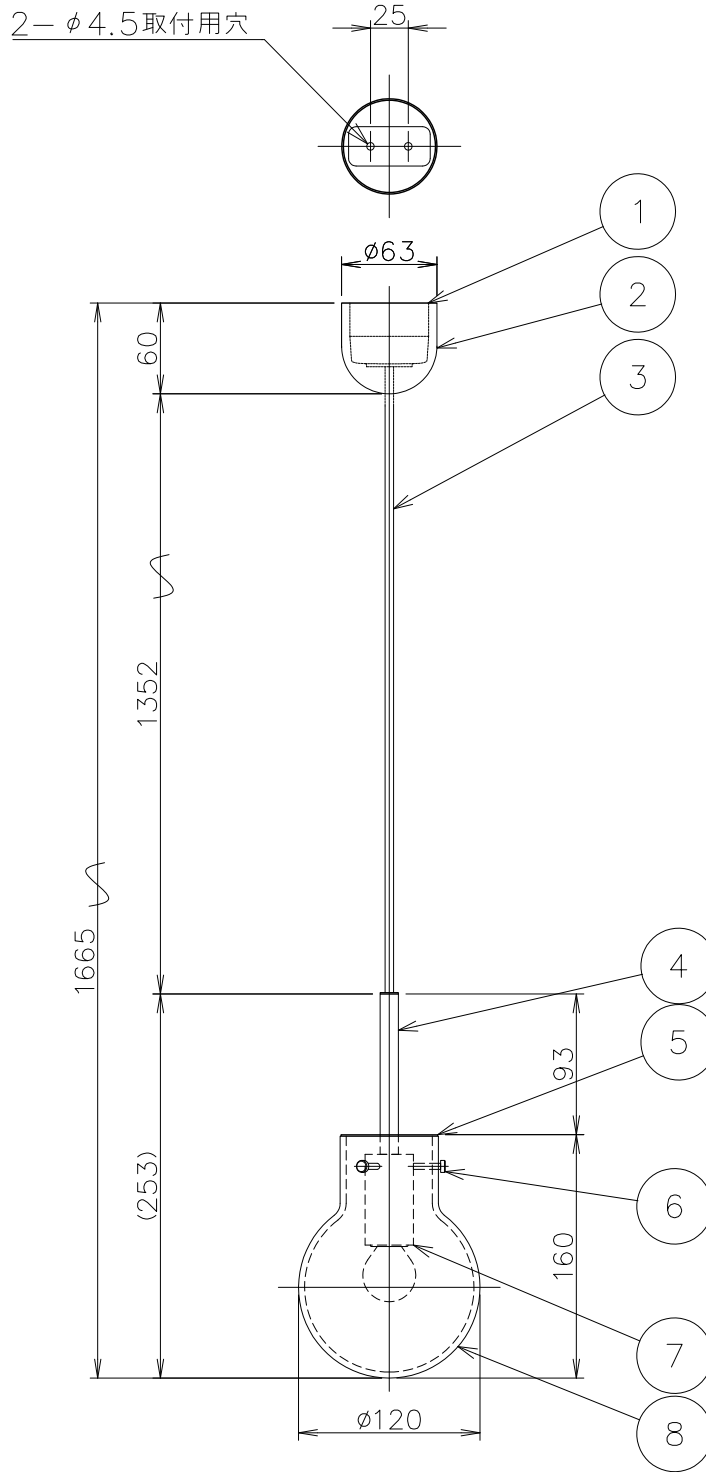

姿図

CODE	セード色
CS/UN120/BR/CL	クリア
CS/UN120/BR/GR	グレー
CS/UN120/BR/BL	ブルー
CS/UN120/BR/CO	ココア
CS/UN120/BR/OL	オリーブ

※ガラスは手作りのため、重さ・形状が若干異なります

No.	部品名	個数	材質	備考	注意事項			器具名称	Crystal Spheres Unpatterned φ120
8	セード	1	ガラス	図中参照	○一般屋内用器具です。屋外や、水気、湿気のある場所には使用出来ません。絶縁不良による感電の危険性有ります。 ○天井面取付専用器具です。傾斜天井には取り付けしないでください。 ○カーテン、紙等の可燃物や揮発物に近づけて設置しないでください。火災のおそれがあります。			器具名称	Crystal Spheres Unpatterned φ120
7	ソケット	1	磁器	E17 300V3A				カタログNo	
6	セード固定ネジ	3	真鍮	プラス				適合ランプ	E17ミニクリプトンランプクリア25W X 1灯 E17LED電球クリア35Wタイプ(別売) 2.5W (LDF004D) 使用可
5	カバー	1	アルミ	プラス				承認	SCALE
4	ステム	1	アルミ	プラス	**	****	最大1.3kg	NORWEGIAN ICONS	
3	コード	1	-	黒色					
2	フランジ	1	樹脂	黒色					
1	引掛けシーリング	1組	ユリア	250V6A					

※本品の規格および外観は改良のため予告なしに変更する事がありますので、あらかじめご了承ください。

230526V1