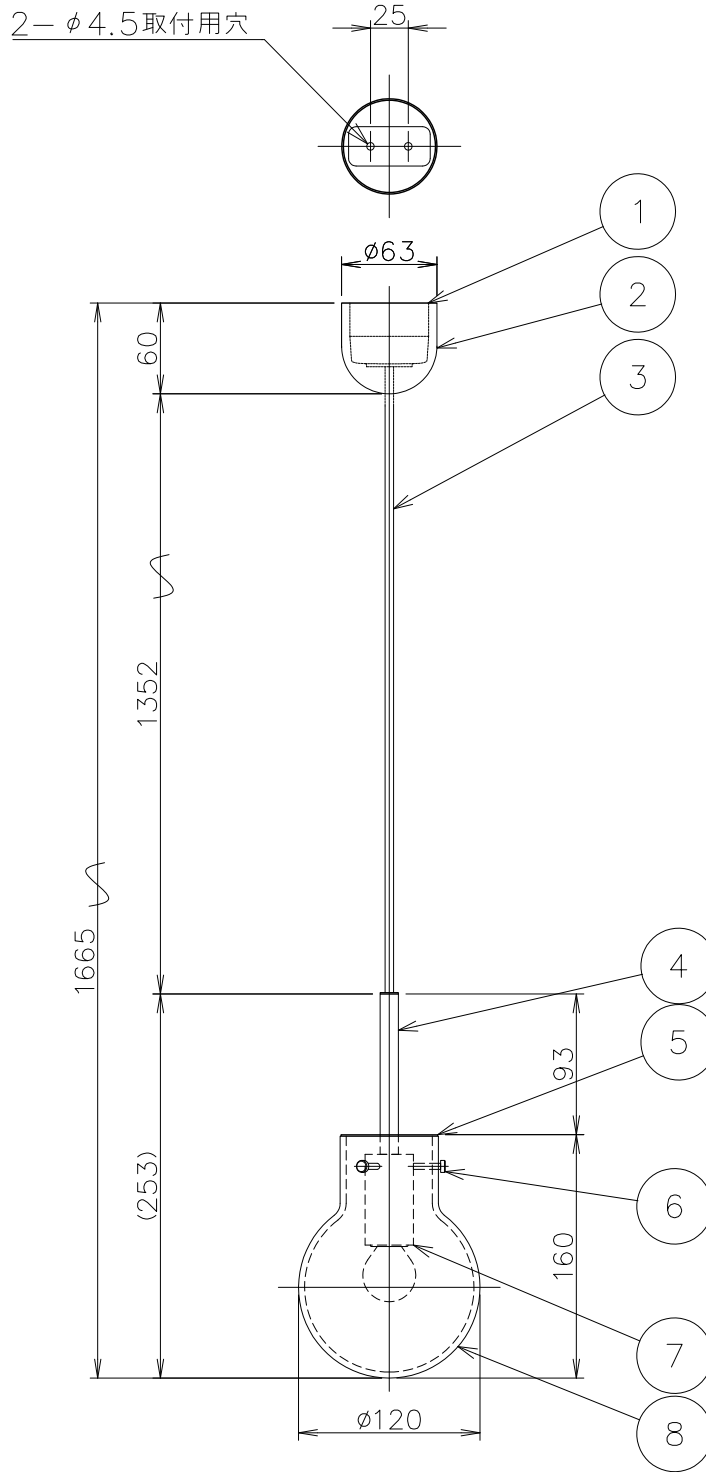

姿図

CODE	セード色
CS/UN120/BR/CL	クリア
CS/UN120/BR/GR	グレー
CS/UN120/BR/BL	ブルー
CS/UN120/BR/CO	ココア
CS/UN120/BR/OL	オリーブ

※ガラスは手作りのため、重さ・形状が若干異なります

No.	部品名	個数	材質	備考	注意事項			器具名称	Crystal Spheres Unpatterned φ120
8	セード	1	ガラス	図中参照	○一般屋内用器具です。屋外や、水気、湿気のある場所には使用出来ません。絶縁不良による感電の危険性有ります。 ○天井面取付専用器具です。傾斜天井には取り付けないでください。 ○カーテン、紙等の可燃物や揮発物に近づけて設置しないでください。火災のおそれがあります。			器具名称	Crystal Spheres Unpatterned φ120
7	ソケット	1	磁器	E17 300V3A				カタログNo	
6	セード固定ネジ	3	真鍮	プラス				適合ランプ	E17ミニクリプトンランプクリア25W X 1灯 E17LED電球クリア35Wタイプ(別売) 2.5W (LDF004D) 使用可
5	カバー	1	アルミ	プラス				承認	SCALE
4	ステム	1	アルミ	プラス	**	****	最大1.3kg	NORWEGIAN ICONS	
3	コード	1	-	黒色					
2	フランジ	1	樹脂	黒色					
1	引掛けシーリング	1組	ユリア	250V6A					
No.	部品名	個数	材質	備考					

※本品の規格および外観は改良のため予告なしに変更する事がありますので、あらかじめご了承ください。

230526V1