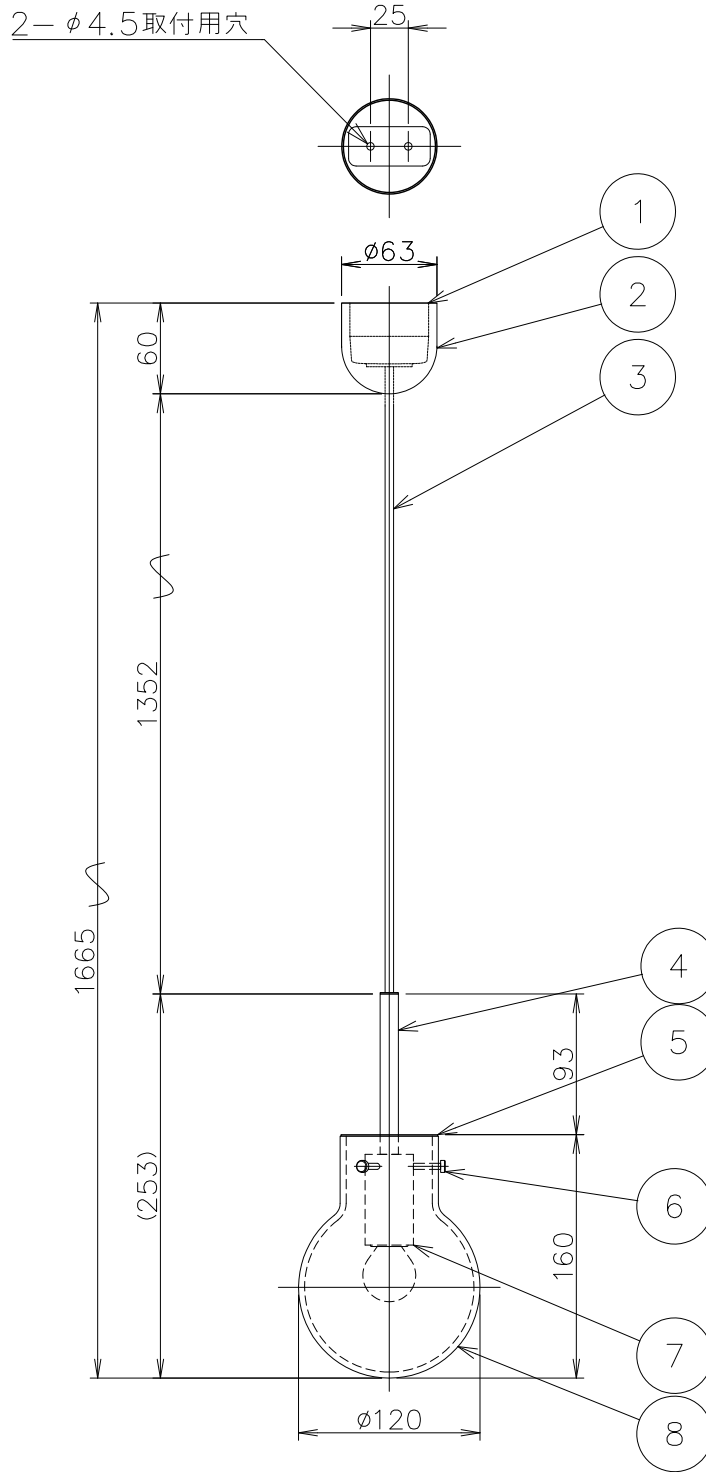

姿図

CODE	セード色
CS/UN120/BR/CL	クリア
CS/UN120/BR/GR	グレー
CS/UN120/BR/BL	ブルー
CS/UN120/BR/CO	ココア
CS/UN120/BR/OL	オリーブ

※ガラスは手作りのため、重さ・形状が若干異なります

No.	部品名	個数	材質	備考	注意事項			器具名称	Crystal Spheres Unpatterned φ120		
8	セード	1	ガラス	図中参照	○一般屋内用器具です。屋外や、水気、湿気のある場所には使用出来ません。絶縁不良による感電の危険性有ります。 ○天井面取付専用器具です。傾斜天井には取り付けしないでください。 ○カーテン、紙等の可燃物や揮発物に近づけて設置しないでください。火災のおそれがあります。			カタログNo			
7	ソケット	1	磁器	E17 300V3A				承認	SCALE	質量	E17ミニクリプトンランプクリア25W X 1灯 E17LED電球クリア35Wタイプ(別売) 2.5W (LDF004D) 使用可
6	セード固定ネジ	3	真鍮	プラス				**	****	最大1.3kg	
5	カバー	1	アルミ	プラス							NORWEGIAN ICONS
4	ステム	1	アルミ	プラス							
3	コード	1	—	黒色							
2	フランジ	1	樹脂	黒色							
1	引掛けシーリング	1組	ユリア	250V6A							
No.	部品名	個数	材質	備考							

※本品の規格および外観は改良のため予告なしに変更する事がありますので、あらかじめご了承ください。

230526V1