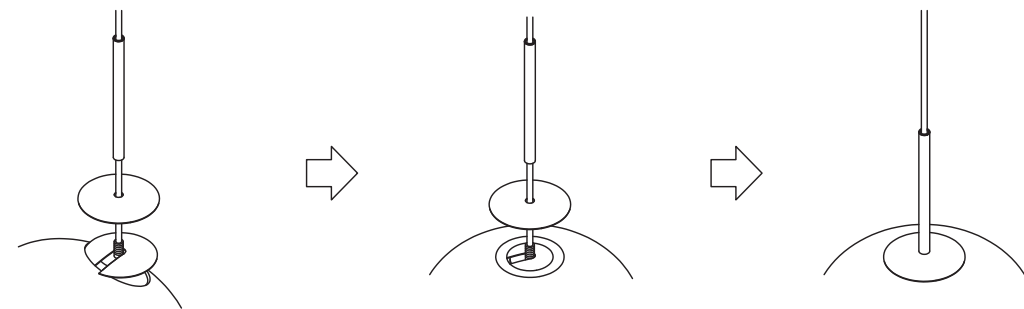

配線だけの場合

アウトレットボックスの場合

付属の引掛けシーリングボディを取り付けてください。

市販の引掛け埋込ローゼットを取り付けてください。

※配線工事には電気工事士の資格が必要です。必ず有資格者にご依頼ください。

<器具の取付方法>

1. 上記、天井の取付状況を確認し、適合する取付方法に則ってください。
2. 引掛けシーリングを取り付けて、フランジカバーを被せます。
3. ステムを緩めて、セード受け金具とソケットをセードに勘合させ、ステムをねじ込んで固定します。(図1)
4. ソケットに指定されたランプを取り付けます。
※指定W数以外のランプは絶対に取り付けしないでください。

図1

受け金具の切り込みを利用してセードにソケットを入れます

受け金具がセード内に入ったことを確認します

ステムをねじ込んで受け金具を固定します。

定格表

Active Lamp 4006 Small

CODE	セード色	定格	消費電力	適合ランプ	質量
AL4006S/BR/WH	ホワイト	AC100V 50/60Hz	40W	E26普通ランプシリカ40W x 1灯	最大 1.7kg
				E26LED電球40Wタイプ (LDA5LGK40ESW) 4.9Wx1灯 (別売)	
AL4006S/BR/GR	グレー			E26普通ランプシリカ40W x 1灯	
				E26LED電球クリア30Wタイプ (LDF100D) 4.9W x 1灯 (別売)	