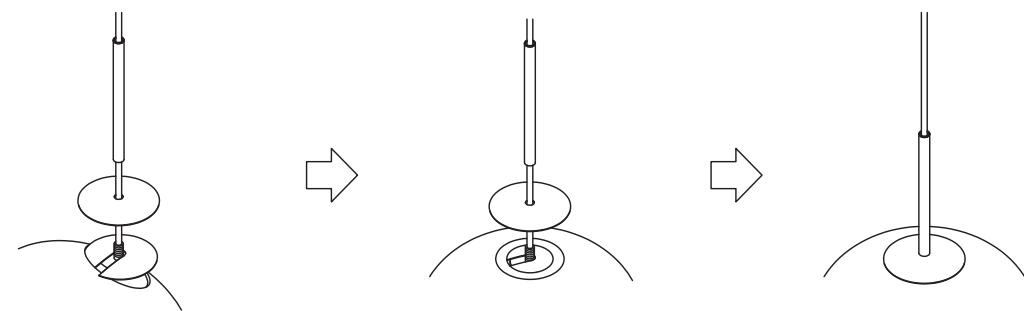

セード

ランプ

器具を取り付ける前に

・下図の引掛けシーリングボディが付いている場合はそのまま取り付けることが可能です。

角形／丸型／フル引掛けシーリング 引掛け埋込／引掛け露出ローゼット フル引掛けローゼット

・引掛けシーリングボディが取り付けしていない場合は配線工事が必要です。

※配線工事には電気工事士の資格が必要です。必ず有資格者にご依頼ください。

<器具の取付方法>

1. 上記、天井の取付状況を確認し、適合する取付方法に則ってください。
2. 引掛けシーリングを取り付けて、フランジカバーを被せます。
3. ステムを緩めて、セード受け金具とソケットをセードに勘合させ、ステムをねじ込んで固定します。(図1)
4. ソケットに指定されたランプを取り付けます。
※指定W数以外のランプは絶対に取り付けしないでください。

図1

受け金具の切り込みを利用してセードにソケットを入れます