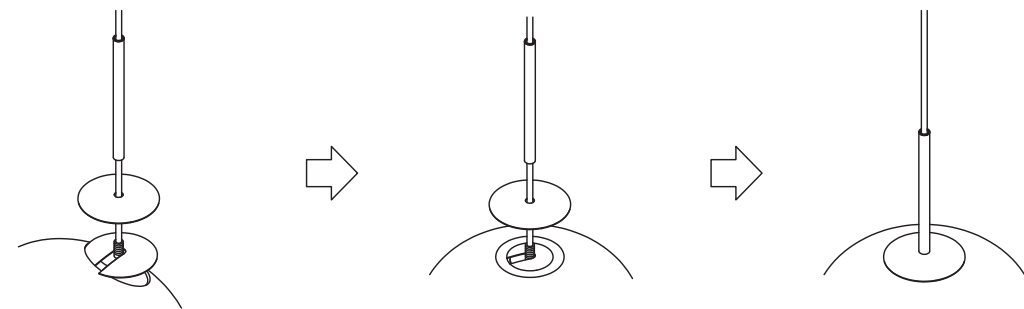

セード

ランプ

器具を取り付ける前に

・下図の引掛けシーリングボディが付いている場合はそのまま取り付けることが可能です。

角形／丸型／フル引掛けシーリング 引掛け埋込／引掛け露出ローゼット フル引掛けローゼット

・引掛けシーリングボディが取り付けしていない場合は配線工事が必要です。

配線だけの場合 アウトレットボックスの場合

※配線工事には電気工事士の資格が必要です。必ず有資格者にご依頼ください。

<器具の取付方法>

- 1・上記、天井の取付状況を確認し、適合する取付方法に則ってください。
- 2・引掛けシーリングを取り付けて、フランジカバーを被せます。
- 3・ステムを緩めて、セード受け金具とソケットをセードに勘合させ、ステムをねじ込んで固定します。(図1)
- 4・ソケットに指定されたランプを取り付けます。
※指定W数以外のランプは絶対に取り付けしないでください。

図1

受け金具の切り込みを利用してセードにソケットを入れます