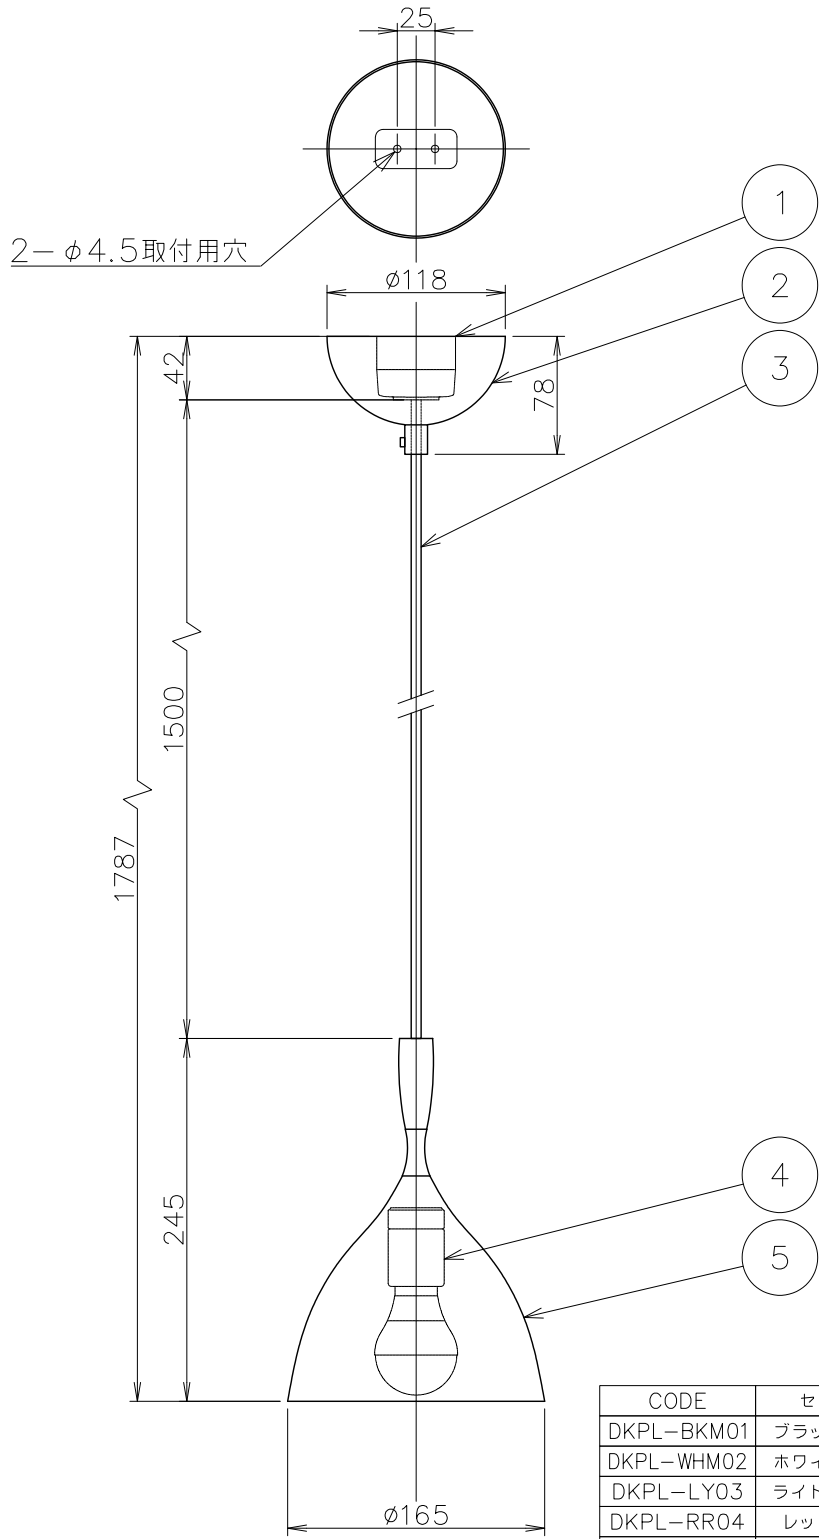

姿図

CODE	セード色	コード色
DKPL-BKM01	ブラックマット	黒色
DKPL-WHM02	ホワイトマット	白色
DKPL-LY03	ライトイエロー	黒色
DKPL-RR04	レッドラスト	黒色
DKPL-GRO5	ダークグリーン	黒色
DKPL-DG06	ダークグレー	黒色
DKPL-ST07	スチール	黒色
DKPL-BR08	プラス	黒色
DKPL-WB09	ウォームベージュ	黒色

No.	部品名	個数	材質	備考	承認	SCALE	質量	器具名称	適合ランプ
8								Dokka Pendant	
7									
6								カタログNo	
5	本体	1	スチール	図中参照				適合ランプ	E26LED電球40W相当 4.9W X 1灯
4	ソケット	1	磁器	E26 300V6A					
3	コード	1	—	図中参照					
2	フランジ	1	樹脂	黒色					
1	引掛けシーリング	1組	ユリア	250V6A	**	****	0.65kg		
								NORWEGIAN ICONS	