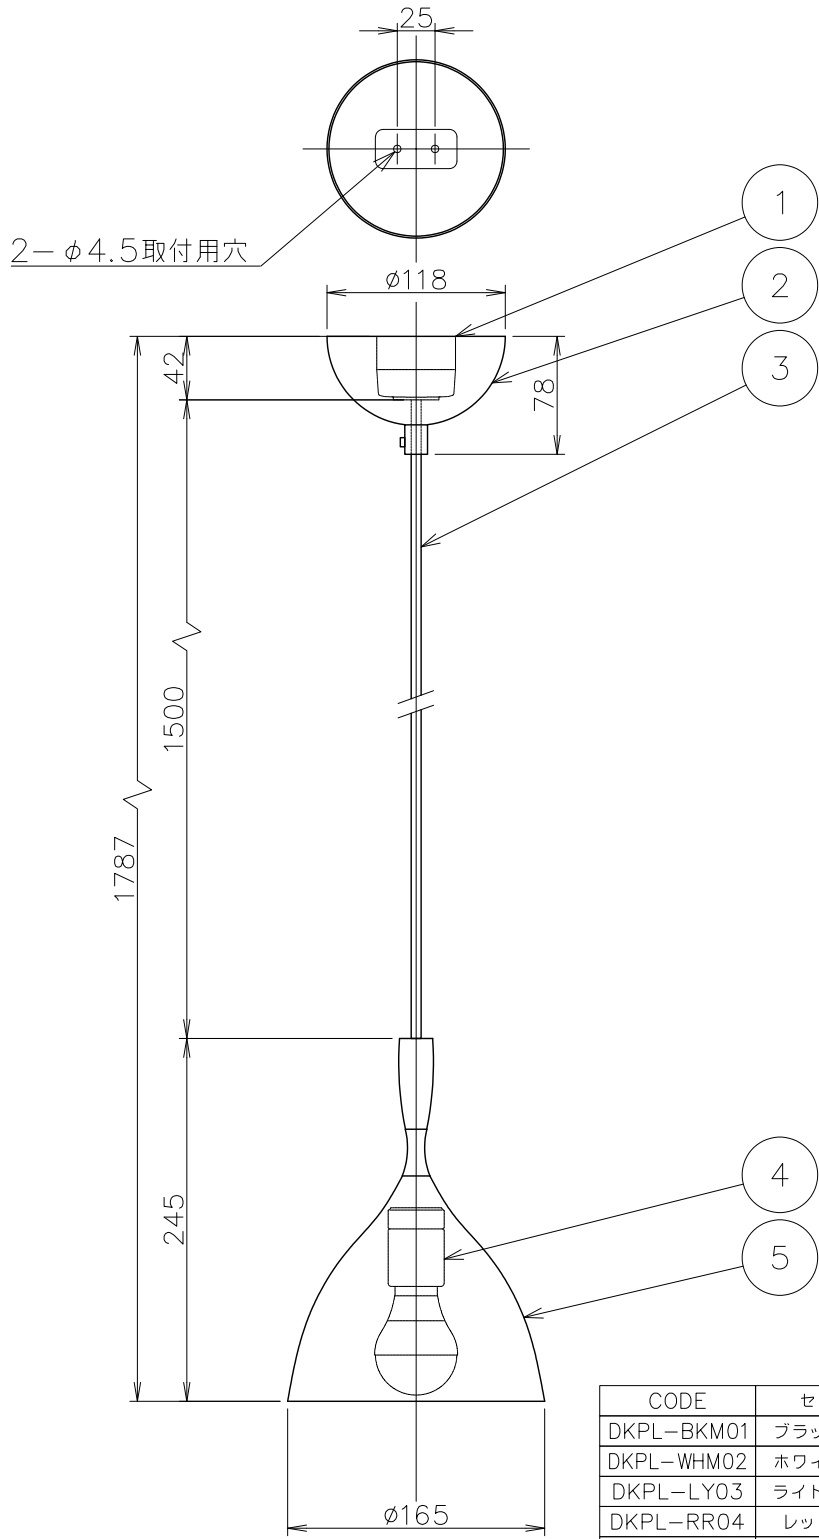

姿図

CODE	セード色	コード色
DKPL-BKM01	ブラックマット	黒色
DKPL-WHM02	ホワイトマット	白色
DKPL-LY03	ライトイエロー	黒色
DKPL-RR04	レッドラスト	黒色
DKPL-GRO5	ダークグリーン	黒色
DKPL-DG06	ダークグレー	黒色
DKPL-ST07	スチール	黒色
DKPL-BR08	プラス	黒色
DKPL-WB09	ウォームベージュ	黒色

No.	部品名	個数	材質	備考	承認	SCALE	質量	器具名称	適合ランプ
8								Dokka Pendant	
7									
6								カタログNo	
5	本体	1	スチール	図中参照				適合ランプ	E26LED電球40W相当 4.9W X 1灯
4	ソケット	1	磁器	E26 300V6A					
3	コード	1	—	図中参照					
2	フランジ	1	樹脂	黒色					
1	引掛けシーリング	1組	ユリア	250V6A	**	****	0.65kg		
									NORWEGIAN ICONS