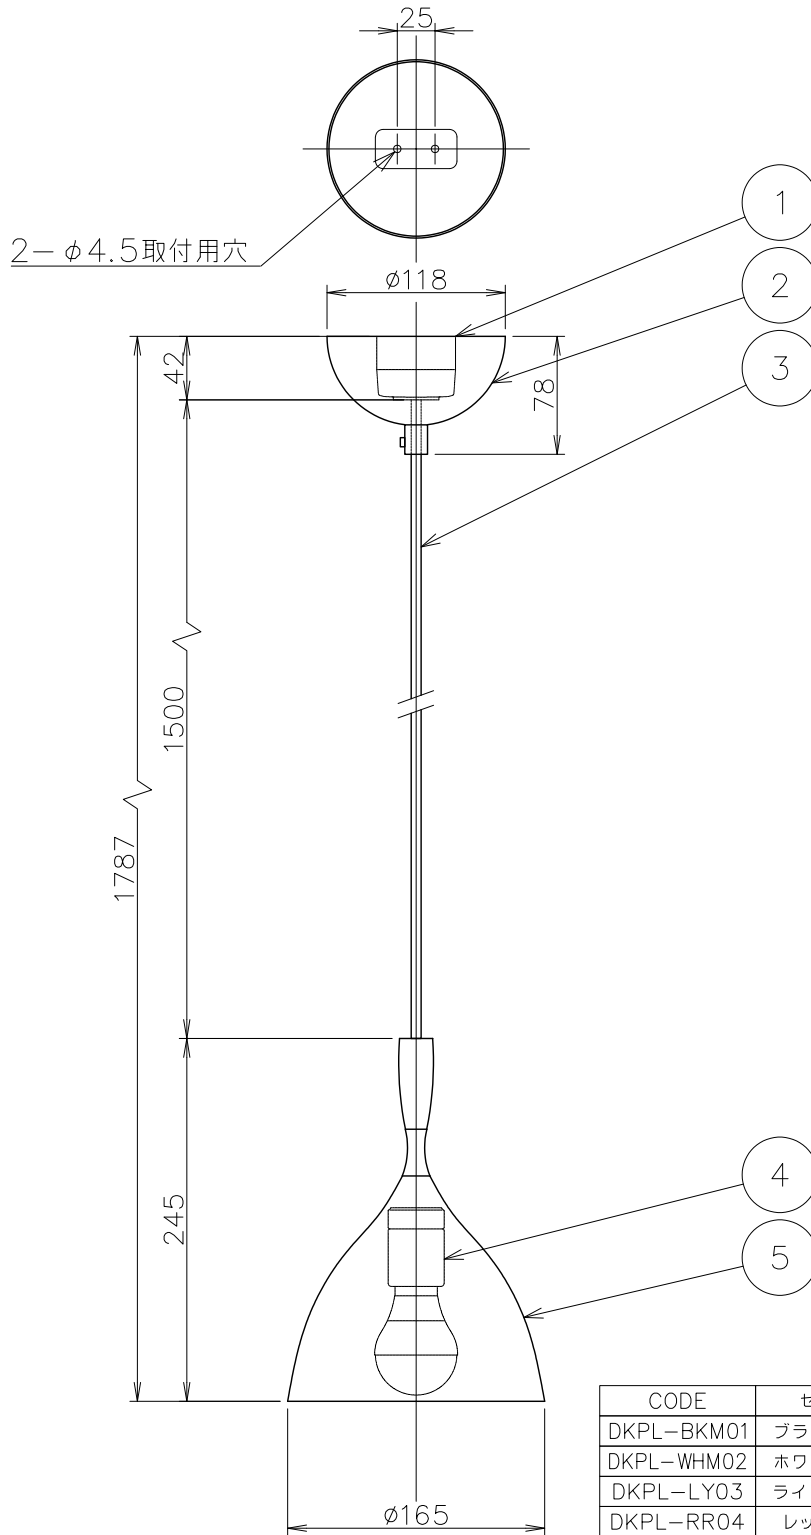

姿図

CODE	セード色	コード色
DKPL-BKM01	ブラックマット	黒色
DKPL-WHM02	ホワイトマット	白色
DKPL-LY03	ライトイエロー	黒色
DKPL-RR04	レッドラスト	黒色
DKPL-GRO5	ダークグリーン	黒色
DKPL-DG06	ダークグレー	黒色
DKPL-ST07	スチール	黒色
DKPL-BR08	プラス	黒色
DKPL-WB09	ウォームベージュ	黒色

No.	部品名	個数	材質	備考	承認	SCALE	質量	器具名称	適合ランプ
8								Dokka Pendant	
7									
6								カタログNo	
5	本体	1	スチール	図中参照				適合ランプ	E26LED電球40W相当 4.9W X 1灯
4	ソケット	1	磁器	E26 300V6A					
3	コード	1	-	図中参照					
2	フランジ	1	樹脂	黒色					
1	引掛けシーリング	1組	ユリア	250V6A	**	****	0.65kg		
								NORWEGIAN ICONS	