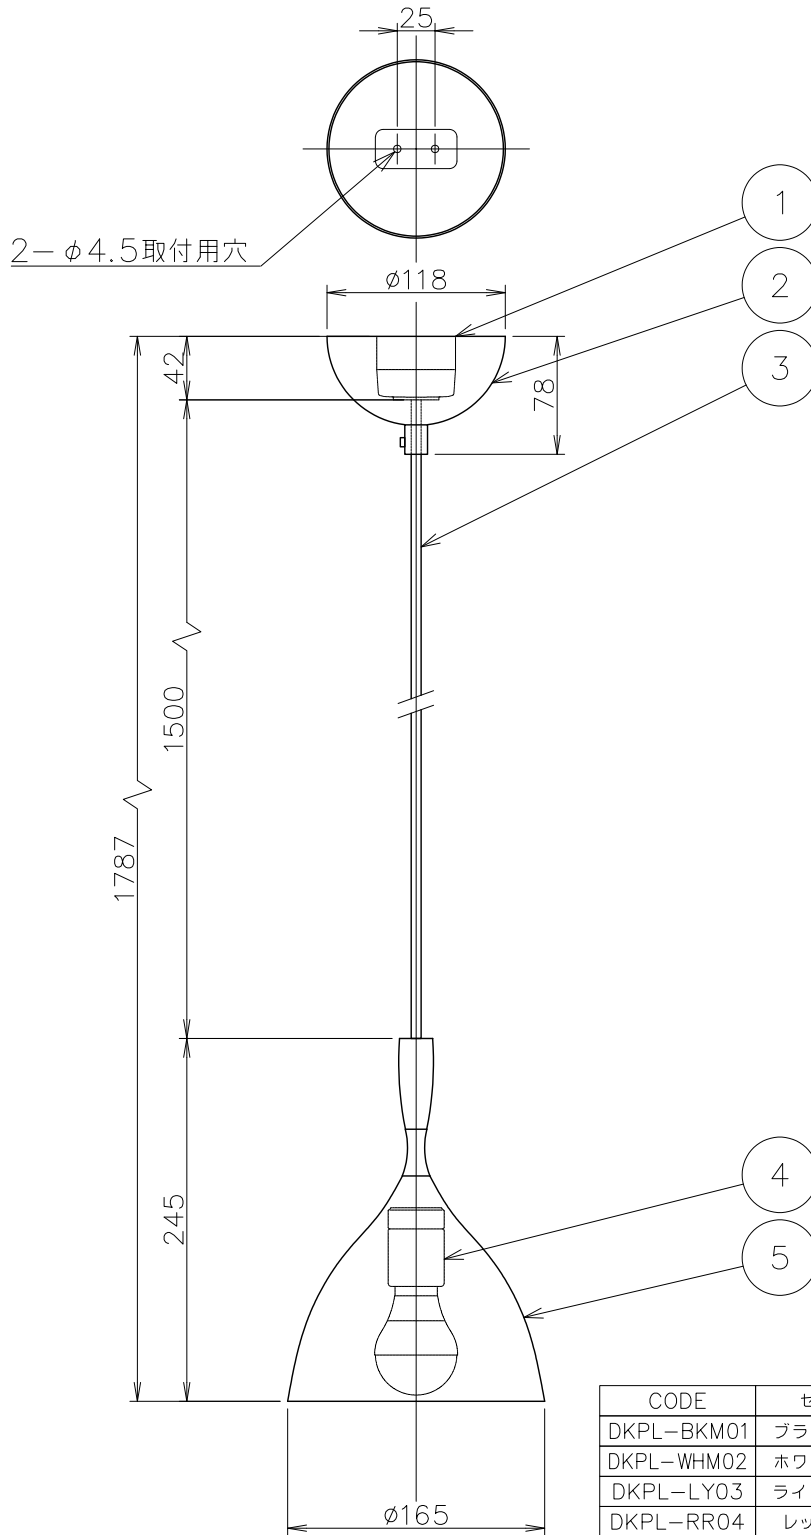

姿図

CODE	セード色	コード色
DKPL-BKM01	ブラックマット	黒色
DKPL-WHM02	ホワイトマット	白色
DKPL-LY03	ライトイエロー	黒色
DKPL-RR04	レッドラスト	黒色
DKPL-GRO5	ダークグリーン	黒色
DKPL-DG06	ダークグレー	黒色
DKPL-ST07	スチール	黒色
DKPL-BR08	プラス	黒色
DKPL-WB09	ウォームベージュ	黒色

No.	部品名	個数	材質	備考	承認	SCALE	質量	器具名称	適合ランプ
8								Dokka Pendant	
7									
6								カタログNo	
5	本体	1	スチール	図中参照				適合ランプ	E26LED電球40W相当 4.9W X 1灯
4	ソケット	1	磁器	E26 300V6A					
3	コード	1	—	図中参照					
2	フランジ	1	樹脂	黒色					
1	引掛けシーリング	1組	ユリア	250V6A	**	****	0.65kg		
									NORWEGIAN ICONS