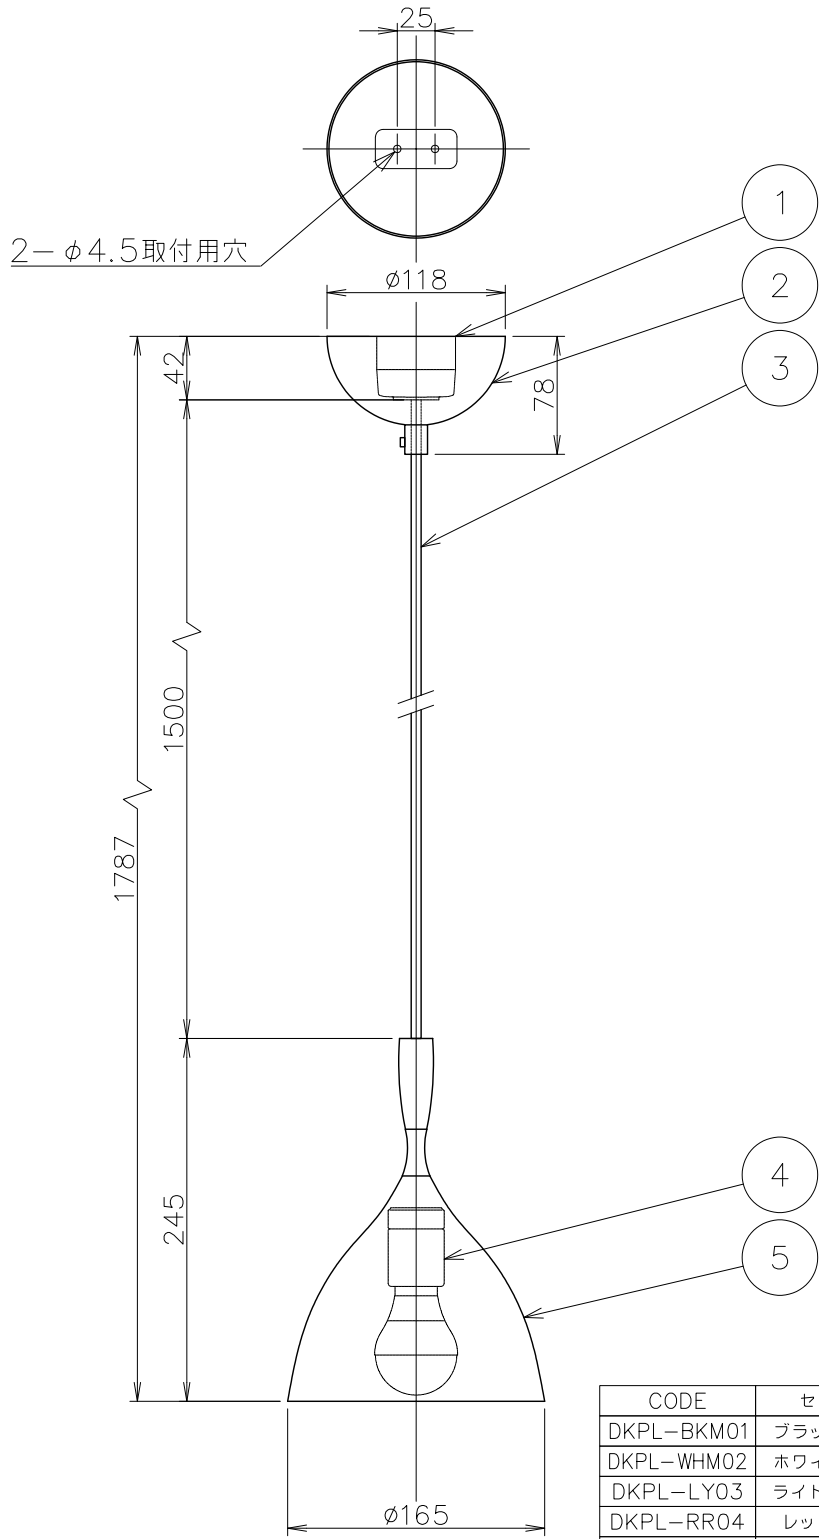

姿図

CODE	セード色	コード色
DKPL-BKM01	ブラックマット	黒色
DKPL-WHM02	ホワイトマット	白色
DKPL-LY03	ライトイエロー	黒色
DKPL-RR04	レッドラスト	黒色
DKPL-GRO5	ダークグリーン	黒色
DKPL-DG06	ダークグレー	黒色
DKPL-ST07	スチール	黒色
DKPL-BR08	プラス	黒色
DKPL-WB09	ウォームベージュ	黒色

No.	部品名	個数	材質	備考	承認	SCALE	質量	器具名称	適合ランプ
8								Dokka Pendant	
7									
6								カタログNo	
5	本体	1	スチール	図中参照				適合ランプ	E26LED電球40W相当 4.9W X 1灯
4	ソケット	1	磁器	E26 300V6A					
3	コード	1	-	図中参照					
2	フランジ	1	樹脂	黒色					
1	引掛けシーリング	1組	ユリア	250V6A	**	****	0.65kg		
								NORWEGIAN ICONS	