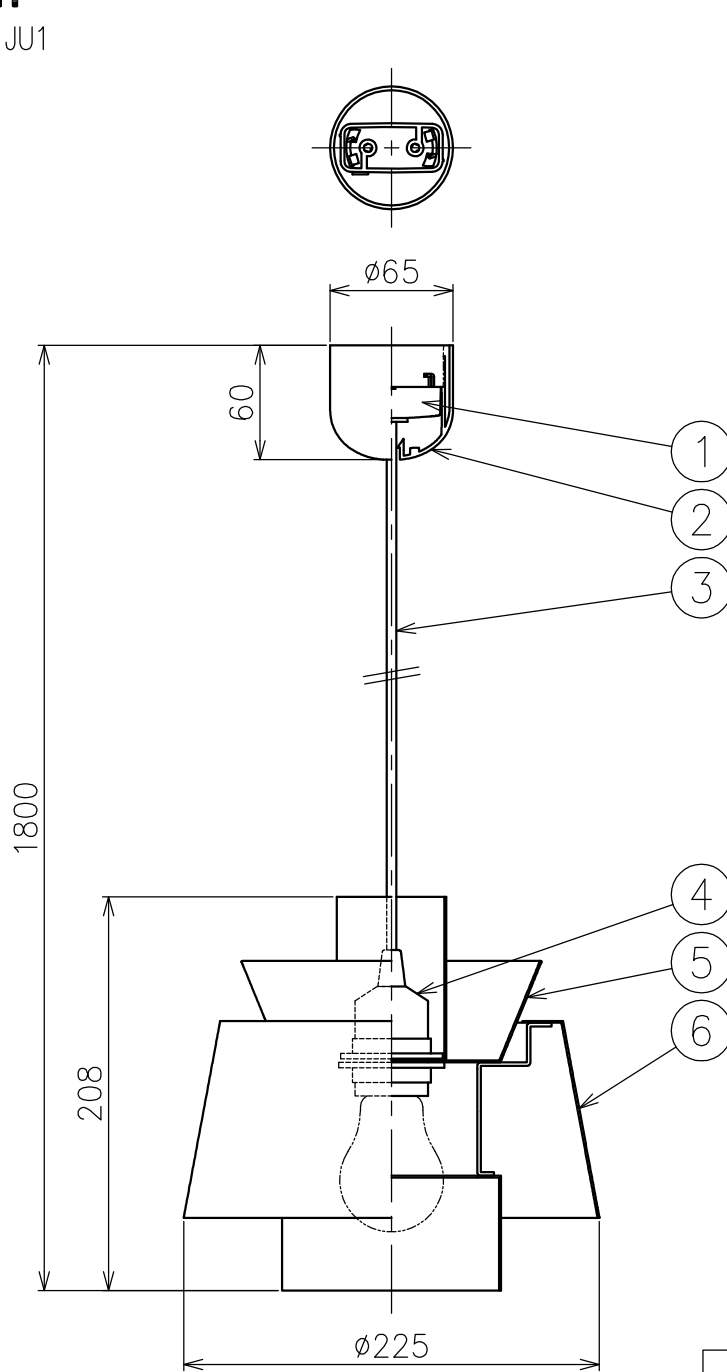

&Tradition®

UTZON PENDANT JU1

シェード材質

- ・ホワイト, スチールブルー色 : 銅板
- ・プラス色 : 真鍮

色種欄

品番	⑤ ⑥	②	③
057000000141	プラス	ブラック	ブラック
057000000143	ホワイト	ホワイト	ホワイト
057000000229	スチールブルー	ブラック	ブラック

△ 安全上のご注意

- ・この器具は非防水です。湿気の多い場所や屋外では使用しないでください。
- ・天井取付専用器具です。傾斜天井には取り付けしないでください。
- ・落下して危険が生じるおそれのある場所には設置しないでください。
- ・湿度および周囲温度の高い場所では長時間使用しないでください。

7					・定格電圧100V ・ランプ別売 ・取付簡易型 ・適合LED : E26 LDA8型	尺度 1/4	品番 上記	E26 普通ランプ シリカ 60W形×1		
6	シェード (アウター)	上記	1	色種欄参照						
5	シェード (インナー)	上記	3	色種欄参照						
4	ソケット	樹脂	1	E26 250V 3A						
3	コード	耐熱ビニル	1	色種欄参照						
2	フランジ	樹脂	1	色種欄参照						
1	引掛シーリングキャップ	樹脂	1	125V 6A						
部番	品名	材質	数量	備考	作成日	2023.08.08				

単位 : mm 第三角法 (JIS A-4) ・本品の規格および外観は改良のため予告なしに変更する事がありますので、あらかじめご了承ください。